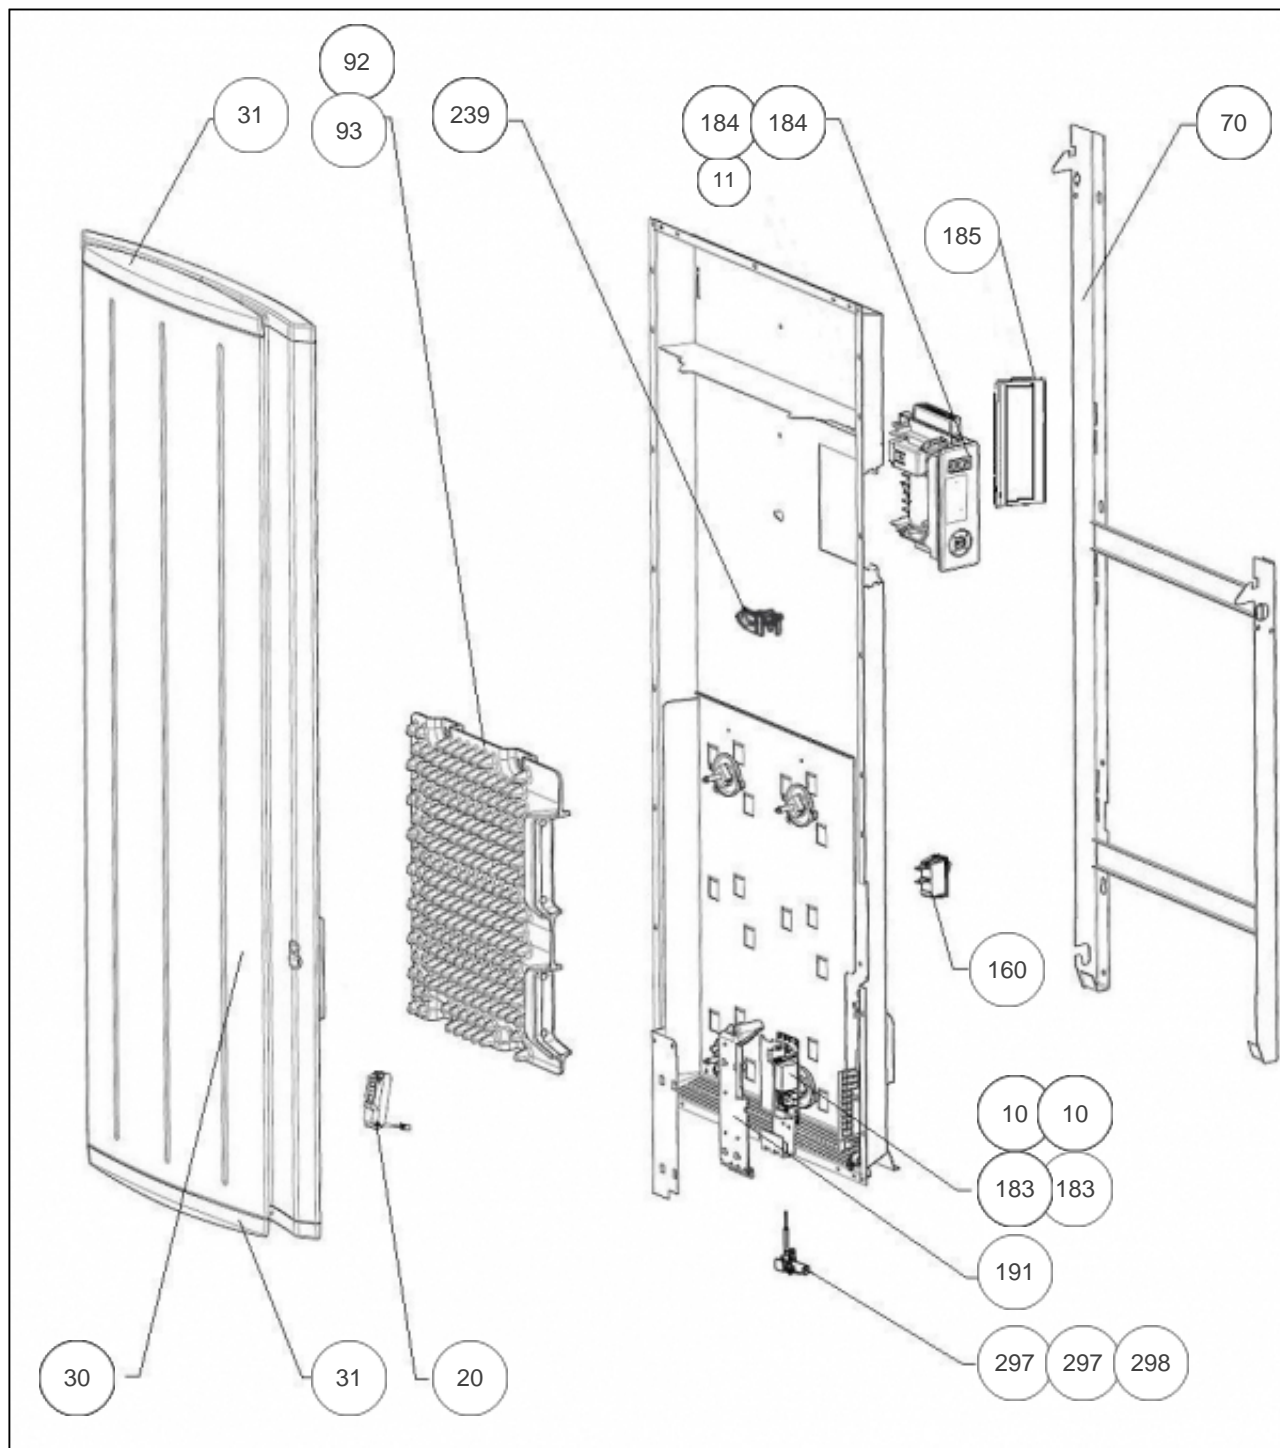

Atlantic Radiateurs & Eau Chaude Sanitaire

Produits

Référence	Nom	Lettre
507710	MARADJA PI CONNECTE V 1000W BLC	A

Paramètres

Référence	Puissance (W)	Lettre
507710	1000	A

Références

Repère	Libellé	A
10	ENS. FILERIES R4G2 V 1000W <i>avant/before 16.45</i>	082179
10	FAISCEAU DE PUISSANCE 1000W <i>depuis/since 16.45</i>	083326
11	CABLE LIAISON BOITIER DIGIT. / CELLULE <i>depuis/since 16.45</i>	083323
20	BOITIER + CELLULE (DAP 0)	087180
30	FACADE BLANCHE MARAD.BIS V 1000W + JOUES	097522
31	PLASTRON MARADJA V PILOT. INT.	093109
70	SUPPORT MURAL V 1000W	098318
92	CORPS DE CHAUFFE FONTE 690W + SUPPORTS	086342
160	INTERRUPTEUR + CORDON ALIMENTATION	082259
183	CARTE DE PUISSANCE U0-53-2703 <i>depuis/since 16.45</i>	087374
183	CARTE DE PUISSANCE U0-54-6550 <i>avant/before 16.45</i>	087377
184	BOITIER COMMANDE DIGITAL I2G PROG207 <i>avant/before 16.45</i>	087452
184	BOITIER COMMANDE DIGITAL I2G PROG192 <i>depuis/since 16.45</i>	088301
185	VOLET SEUL POUR BOITIER DIGITAL I2G	091465
191	BOITIER DE PUISSANCE SANS CARTE + COUVER	091424
239	LIMITEUR DE TEMPERATURE 102 DEG	085050
297	SONDE THERMOSTAT LG 140MM <i>avant/before 16.45</i>	083042
297	SONDE THERMOSTAT LG240MM <i>depuis/since 16.45</i>	083055
298	ECRAN DE SONDE <i>depuis-since 16.45</i>	091897