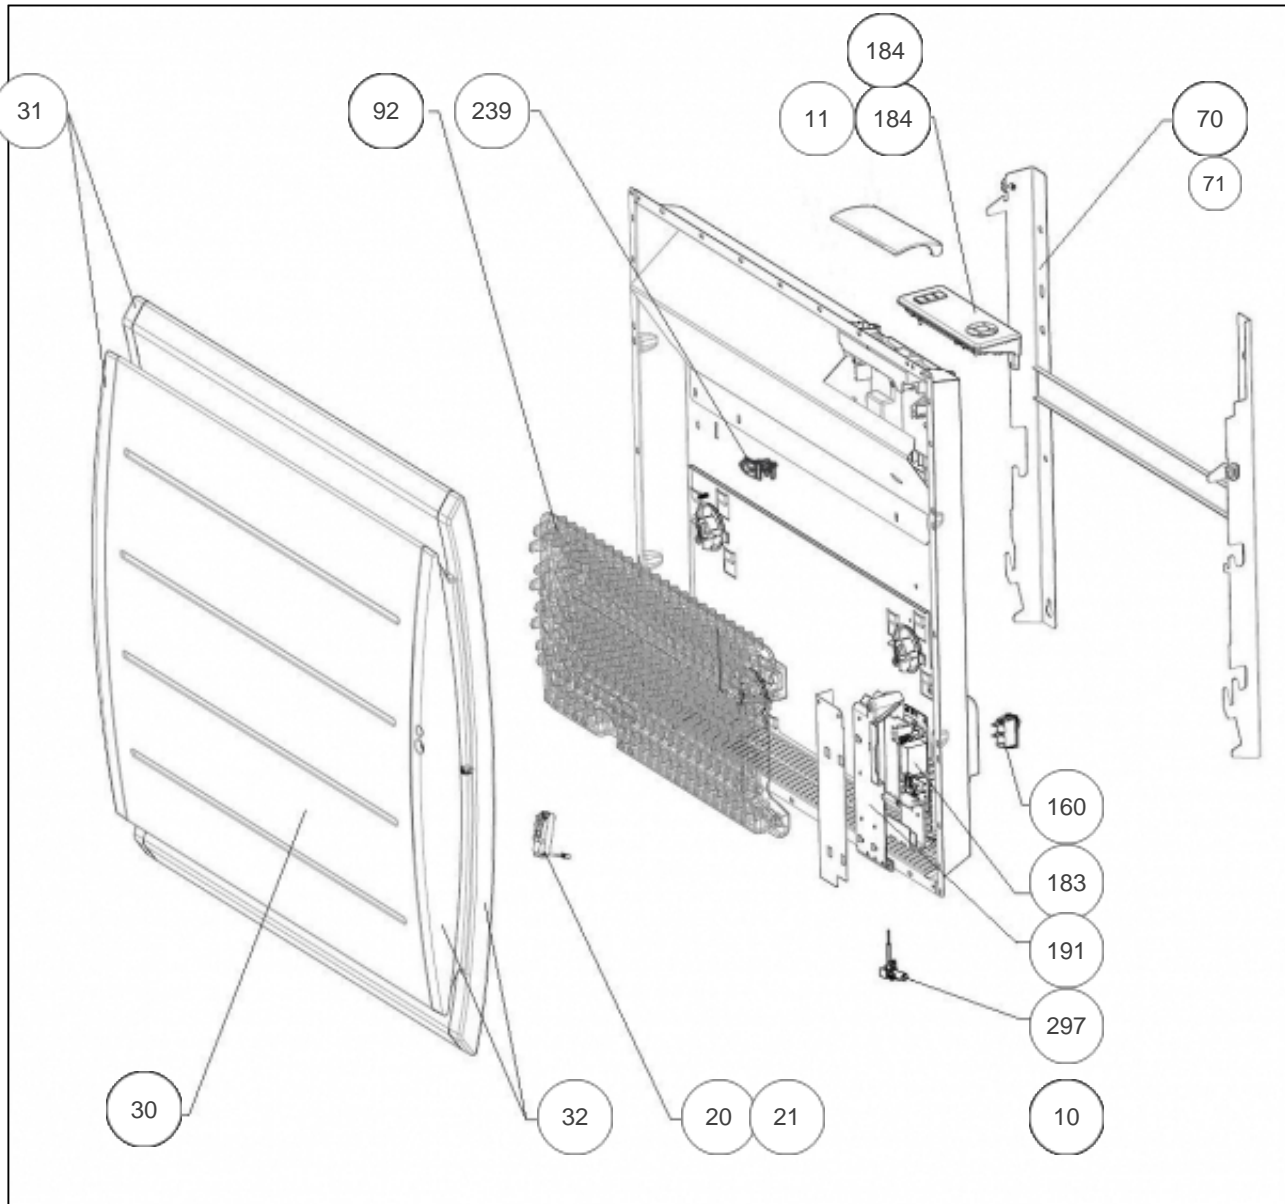

### Produits

Référence	Nom	Lettre
507544	MARADJA PI CONNECTE H 2000W GRIS	E

## Références

Repère	Libellé	E
10	FAISCEAU ELECTRIQUE IR4GHD 2000W	082263
11	LIAISON ELECTRIQUE IHM	082267
20	BOITIER + CELLULE (DAP 0)	087180
21	CABLE BOITIER DIGIT. / CELLULE	083332
30	FACADE MARADJA H 2000W GRIS	097728
31	PLASTRON GAUCHE GRIS	093177
32	PLASTRON DROIT GRIS	093176
70	SUPPORT MURAL ANTHRACITE H 2000W	098418
71	VERROU NOIR POUR SUPPORT MURAL	098451
92	CORPS DE CHAUFFE FONTE 780W + SUPPORTS (COEF.2)	086340
160	INTERRUPTEUR + CORDON ALIM NOIR	082395
183	CARTE DE PUISSANCE U0-53-2703 <i>Si avant-before 17.27, remplacer boitier de commande (version depuis-since 17.27) et écran 091897</i>	087374
184	BOITIER COMMANDE DIGITAL I2G PROG181 <i>avant-before 17.27</i>	088232
184	BOITIER COMMANDE DIGIT I2G GRIS PROG181 <i>depuis-since 17.27</i>	088453
191	BOITIER DE PUISS. SANS CARTE + COUV NOIR	091435
239	LIMITEUR DE TEMPERATURE 105 DEGRES	699924
297	SONDE THERMOSTAT LG240MM	083055
298	ECRAN DE SONDÉ <i>depuis-since 17.27</i>	091897