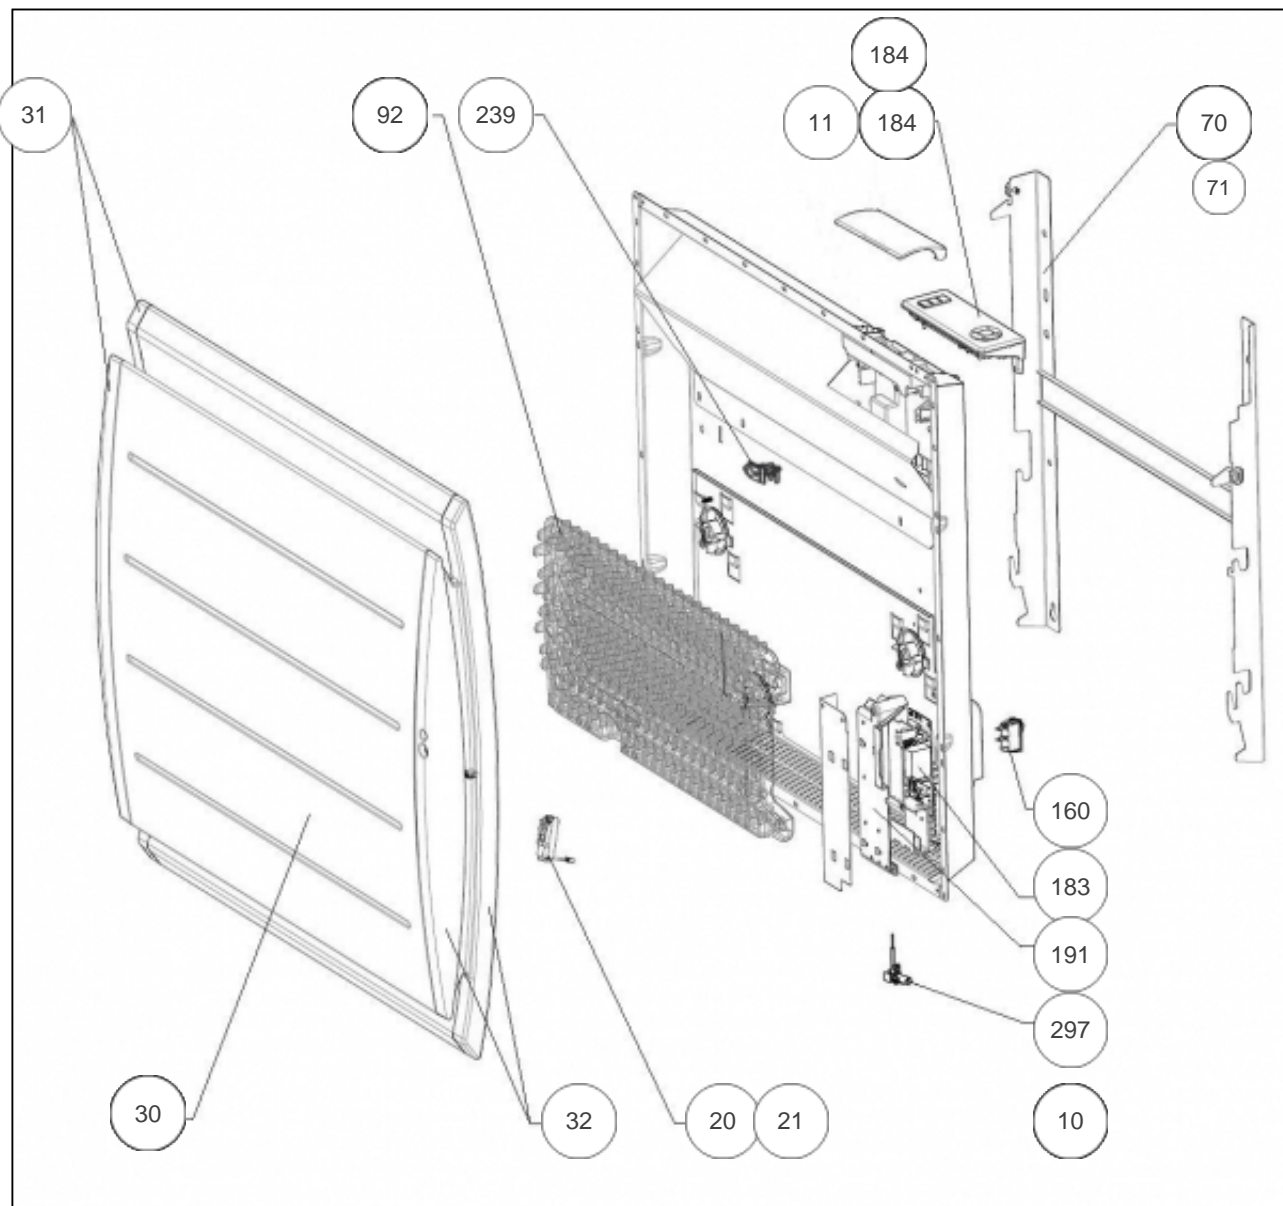

Atlantic Radiateurs & Eau Chaude Sanitaire

Produits

Référence	Nom	Lettre
507444	MARADJA PI CONNECTE H 1500W GRIS	D

Références

Repère	Libellé	D
10	FAISCEAU ELECTRIQUE IR4GHD 1500W	082262
11	LIAISON ELECTRIQUE IHM	082267
20	DETECTEUR ABSENCE PRESENCE (DAP 0)	087180
21	CABLE BOITIER DIGIT. / CELLULE	083332
30	FACADE MARADJA H 1500W GRIS	097727
31	PLASTRON GAUCHE GRIS	093177
32	PLASTRON DROIT GRIS	093176
70	SUPPORT MURAL ANTHRACITE H 1500W	098417
71	VERROU NOIR POUR SUPPORT MURAL	098451
92	CORPS DE CHAUFFE FONTE 580W + SUPPORTS (COEF.2)	086339
160	INTERRUPTEUR + CORDON ALIM NOIR	082395
183	CARTE DE PUISSANCE U0-53-2703 <i>Si avant-before 17.27, remplacer boitier de commande (version depuis-since 17.27) et écran 091897</i>	087374
184	BOITIER COMMANDE DIGITAL I2G PROG180 <i>avant-before 17.27</i>	088231
184	BOITIER COMMANDE DIGIT I2G GRIS PROG180 <i>depuis-since 17.27</i>	088452
191	BOITIER DE PUISS. SANS CARTE + COUV NOIR	091435
239	LIMITEUR DE TEMPERATURE 105 DEGRES	699924
297	SONDE THERMOSTAT LG240MM	083055
298	ECRAN DE SONDE <i>depuis-since 17.27</i>	091897