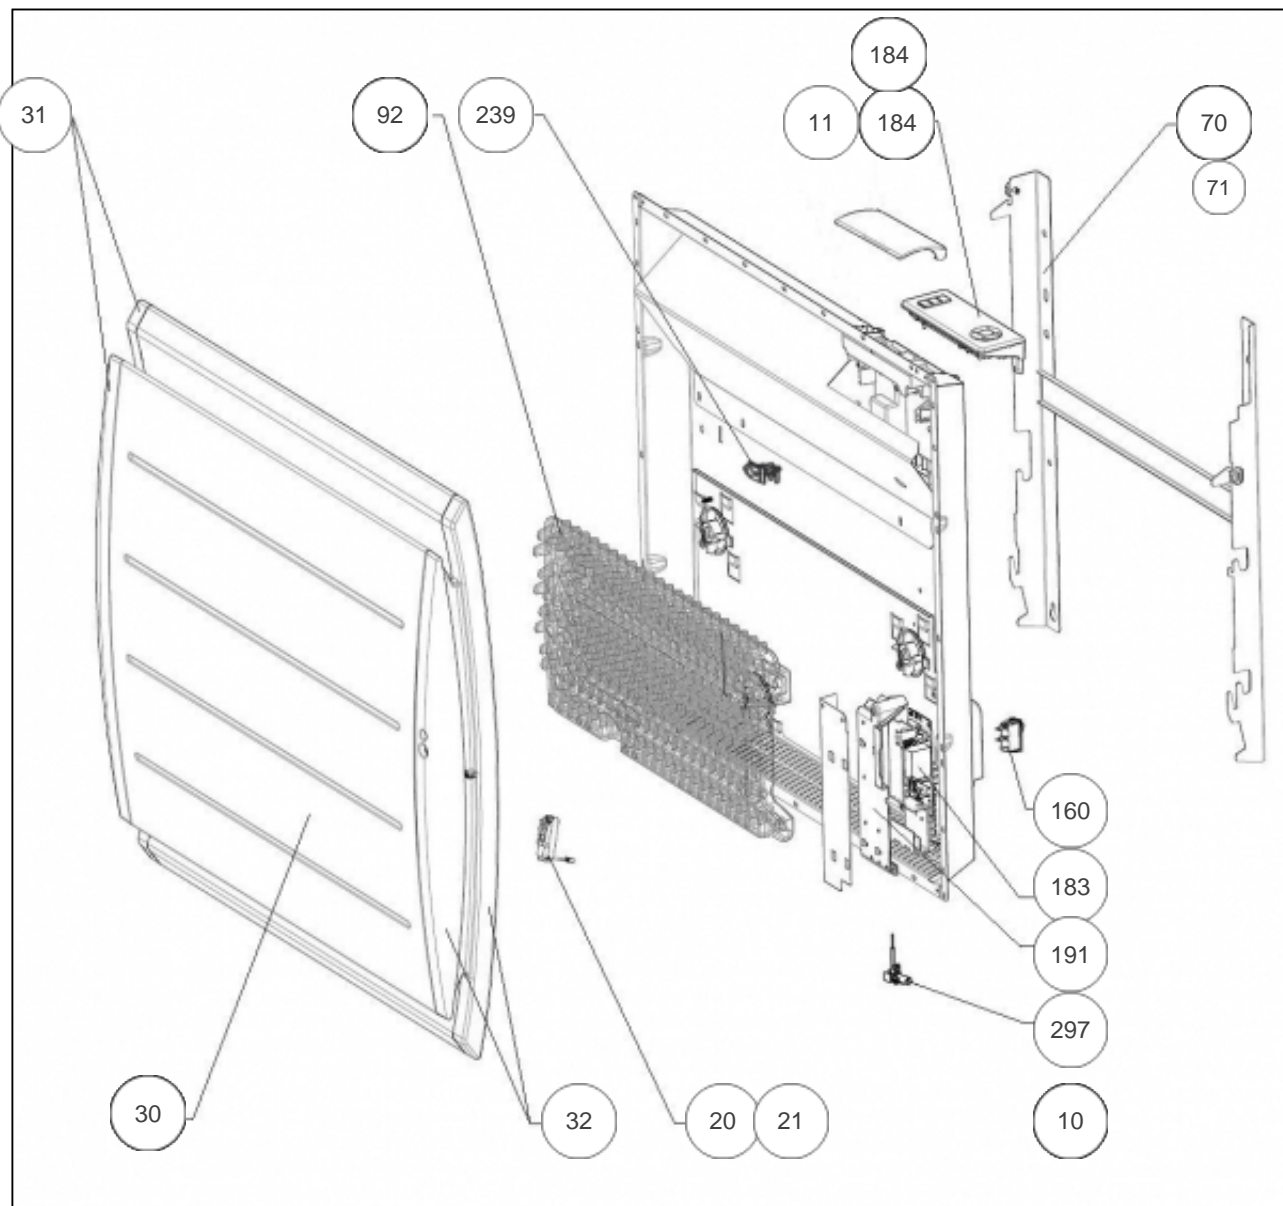

### Produits

Référence	Nom	Lettre
507344	MARADJA PI CONNECTE H 1250W GRIS	C