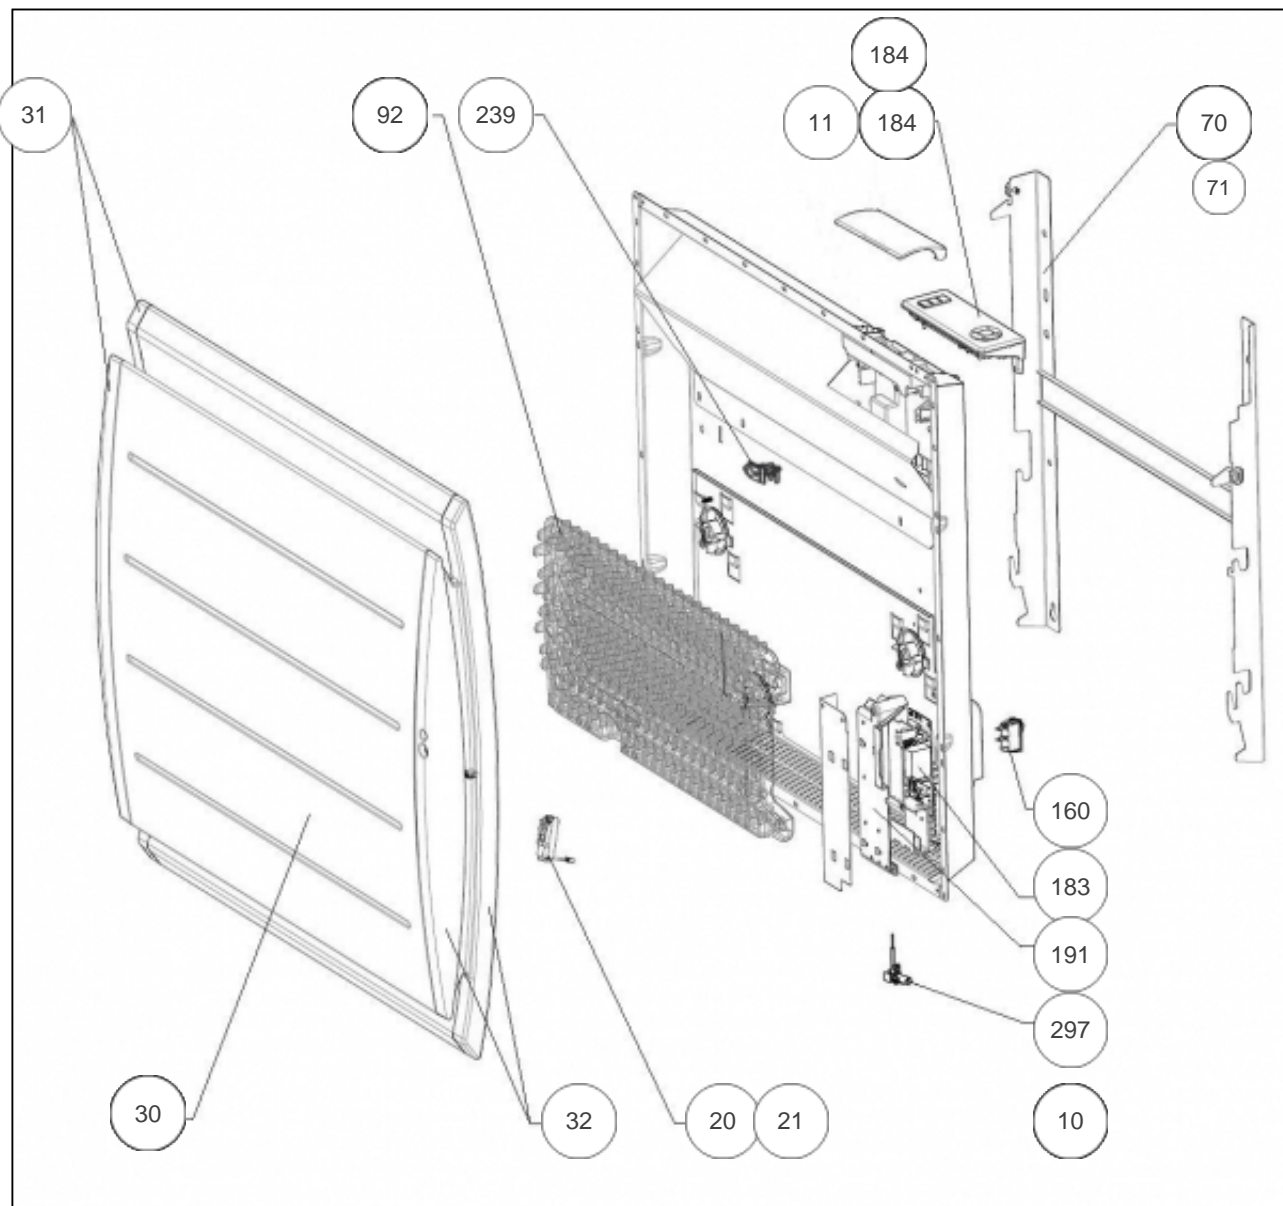

### Produits

Référence	Nom	Lettre
507244	MARADJA PI CONNECTE H 1000W GRIS	B