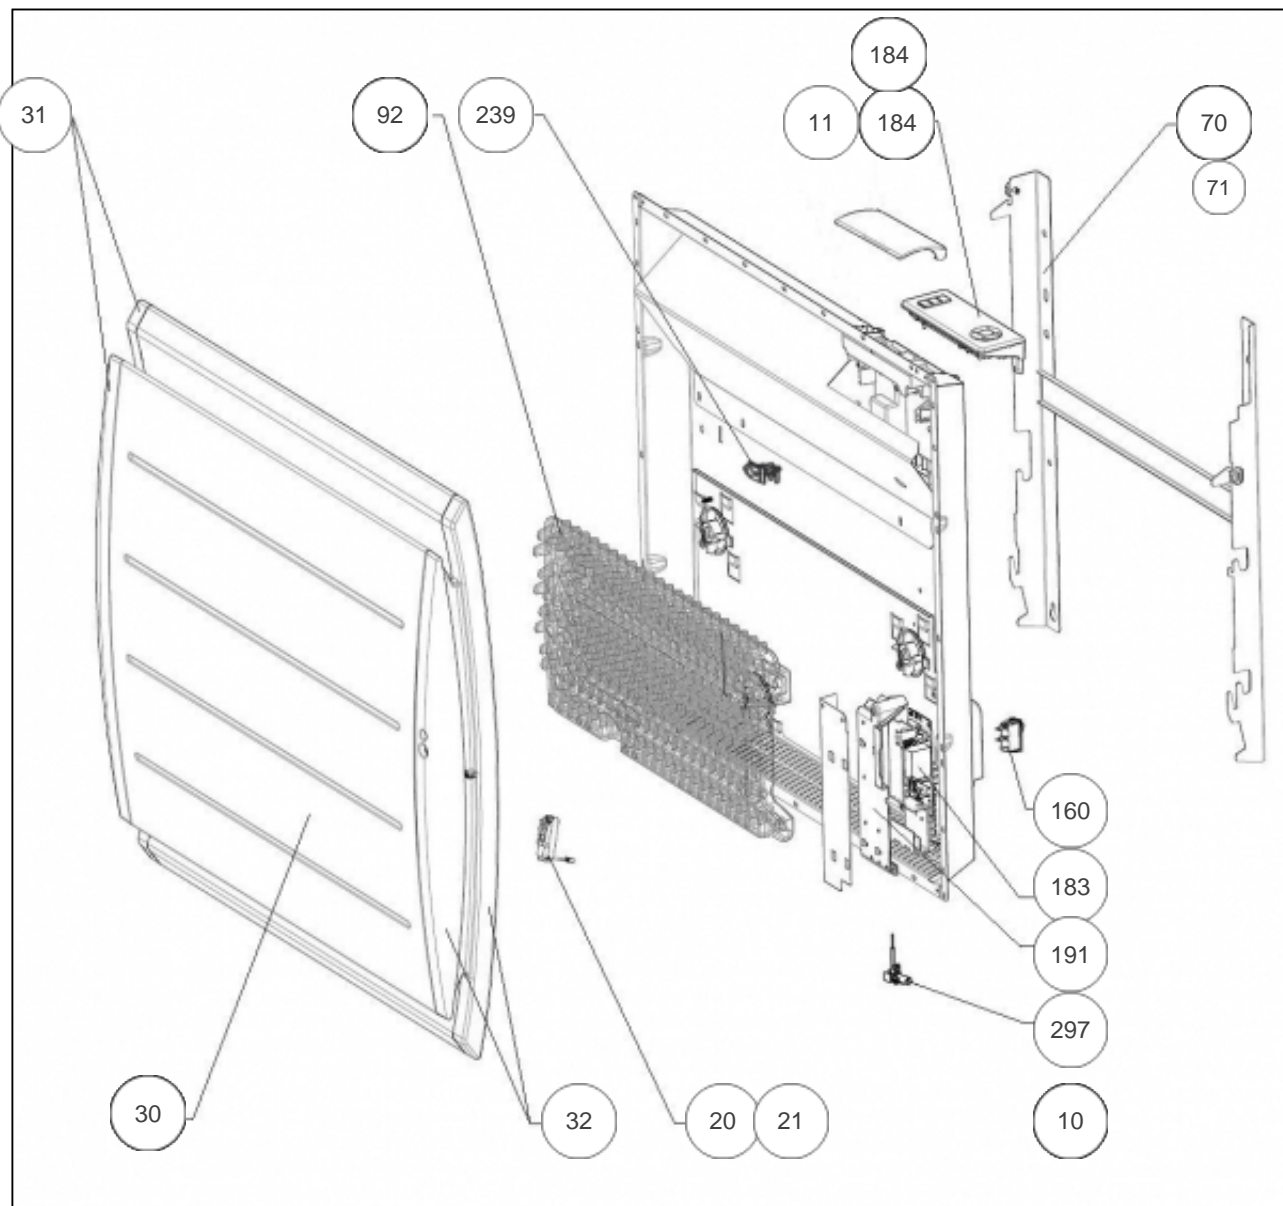

Atlantic Radiateurs & Eau Chaude Sanitaire

Produits

Référence	Nom	Lettre
507144	MARADJA PI CONNECTE H 0750W GRIS	A

Références

Repère	Libellé	A
10	FAISCEAU ELECTRIQUE IR4GHD 750W	082260
11	LIAISON ELECTRIQUE IHM	082267
20	DETECTEUR ABSENCE PRESENCE (DAP 0)	087180
21	CABLE BOITIER DIGIT. / CELLULE	083332
30	FACADE MARADJA H 750W GRIS	097724
31	PLASTRON GAUCHE GRIS	093177
32	PLASTRON DROIT GRIS	093176
70	SUPPORT MURAL 750W GRIS	098460
71	VERROU NOIR POUR SUPPORT MURAL	098451
92	CORPS DE CHAUFFE FONTE 580W + SUPPORTS (COEF.1)	086339
160	INTERRUPTEUR + CORDON ALIM NOIR	082395
183	CARTE DE PUISSANCE U0-53-2703 <i>Si avant-before 17.27, remplacer boitier de commande (version depuis-since 17.27) et écran 091897</i>	087374
184	BOITIER COMMANDE DIGITAL I2G PROG177 <i>avant-before 17.27</i>	088228
184	BOITIER COMMANDE DIGIT I2G GRIS PROG177 <i>depuis-since 17.27</i>	088449
191	BOITIER DE PUISS. SANS CARTE + COUV NOIR	091435
239	LIMITEUR DE TEMPERATURE 105 DEGRES	699924
297	SONDE THERMOSTAT LG240MM	083055
298	ECRAN DE SONDE <i>depuis-since 17.27</i>	091897