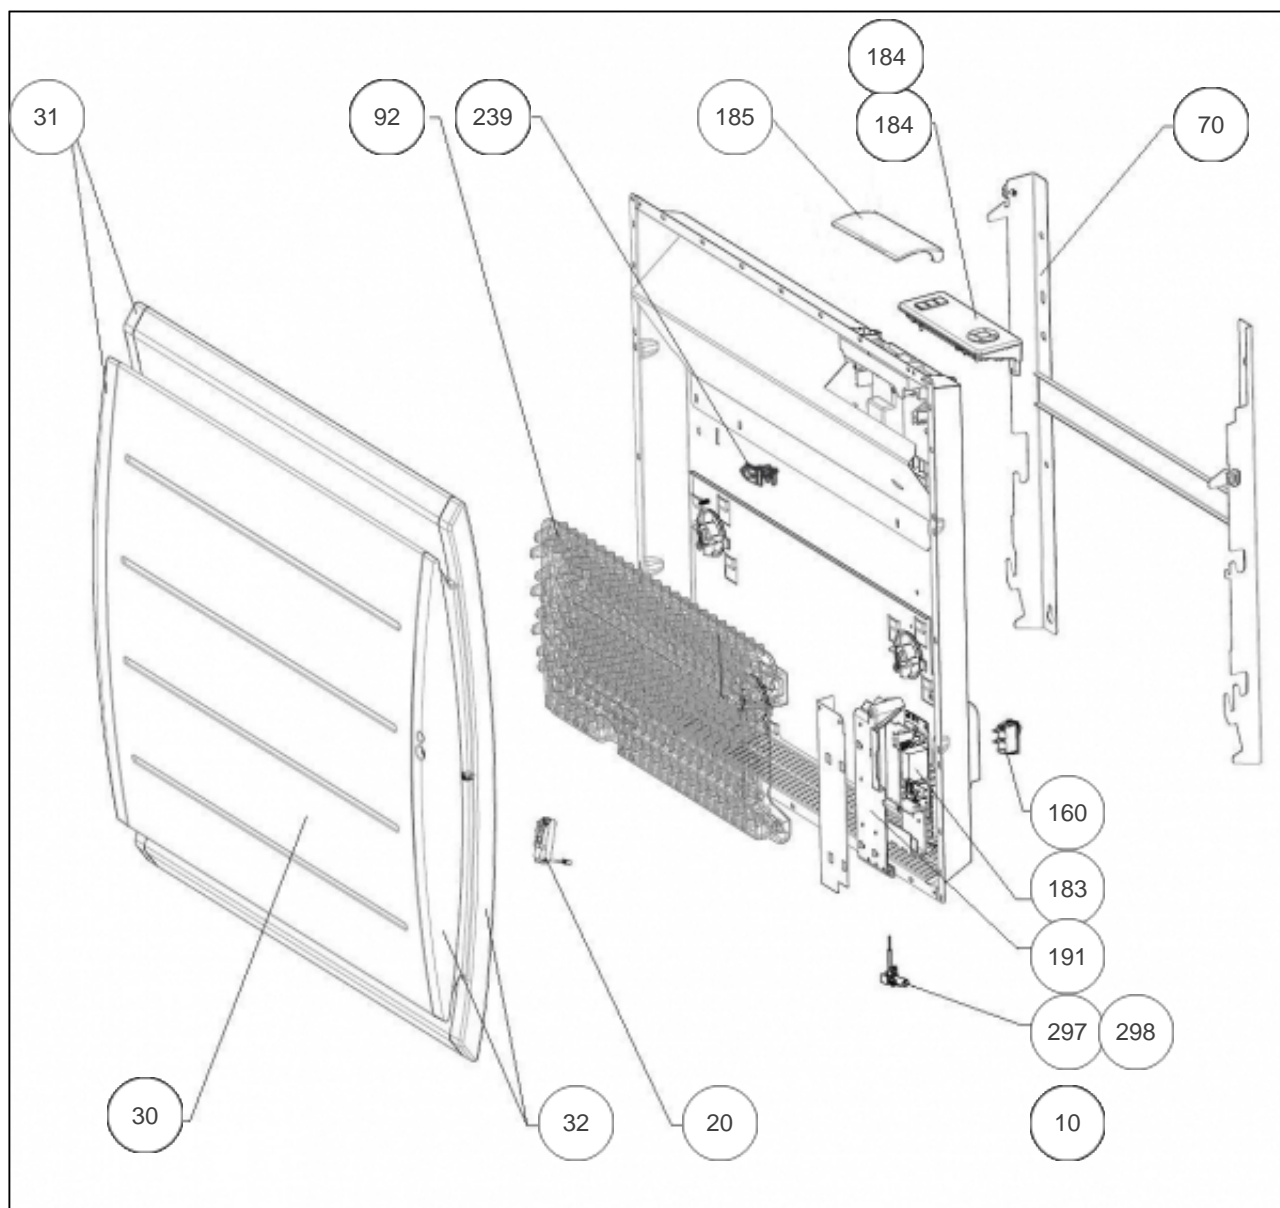

Références

Repère	Libellé	E
10	FAISCEAU ELECTRIQUE IR4GHD 2000W	082263
20	BOITIER + CELLULE (DAP 0)	087180
30	FACADE BLANCHE MARAD.BIS H 2000W + JOUES	097521
31	PLASTRON GAUCHE MARADJA H PILOT. INT.	093108
32	PLASTRON DROIT MARADJA H PILOT. INT.	093107
70	SUPPORT MURAL H 2000W + ENTRETOISES	098368
92	CORPS DE CHAUFFE FONTE 780W + SUPPORTS (COEF.2)	086340
160	INTERRUPTEUR + CABLE ALIM. BLANC	083333
183	CARTE DE PUISSANCE U0-53-2703 <i>Si avant-before 17.27, remplacer boitier de commande (version depuis-since 17.27) et écran 091897</i>	087374
184	BOITIER COMMANDE DIGITAL I2G PROG146 <i>avant-before 17.27</i>	087442
184	BOITIER COMMANDE DIGITAL I2G PROG181 <i>depuis-since 17.27</i>	088443
185	VOLET SEUL POUR BOITIER DIGITAL I2G	091465
191	BOITIER DE PUISSANCE SANS CARTE + COUVER	091424
239	LIMITEUR DE TEMPERATURE 105 DEGRES	699924
297	SONDE THERMOSTAT LG240MM	083055
298	ECRAN DE SONDE <i>depuis-since 17.27</i>	091897