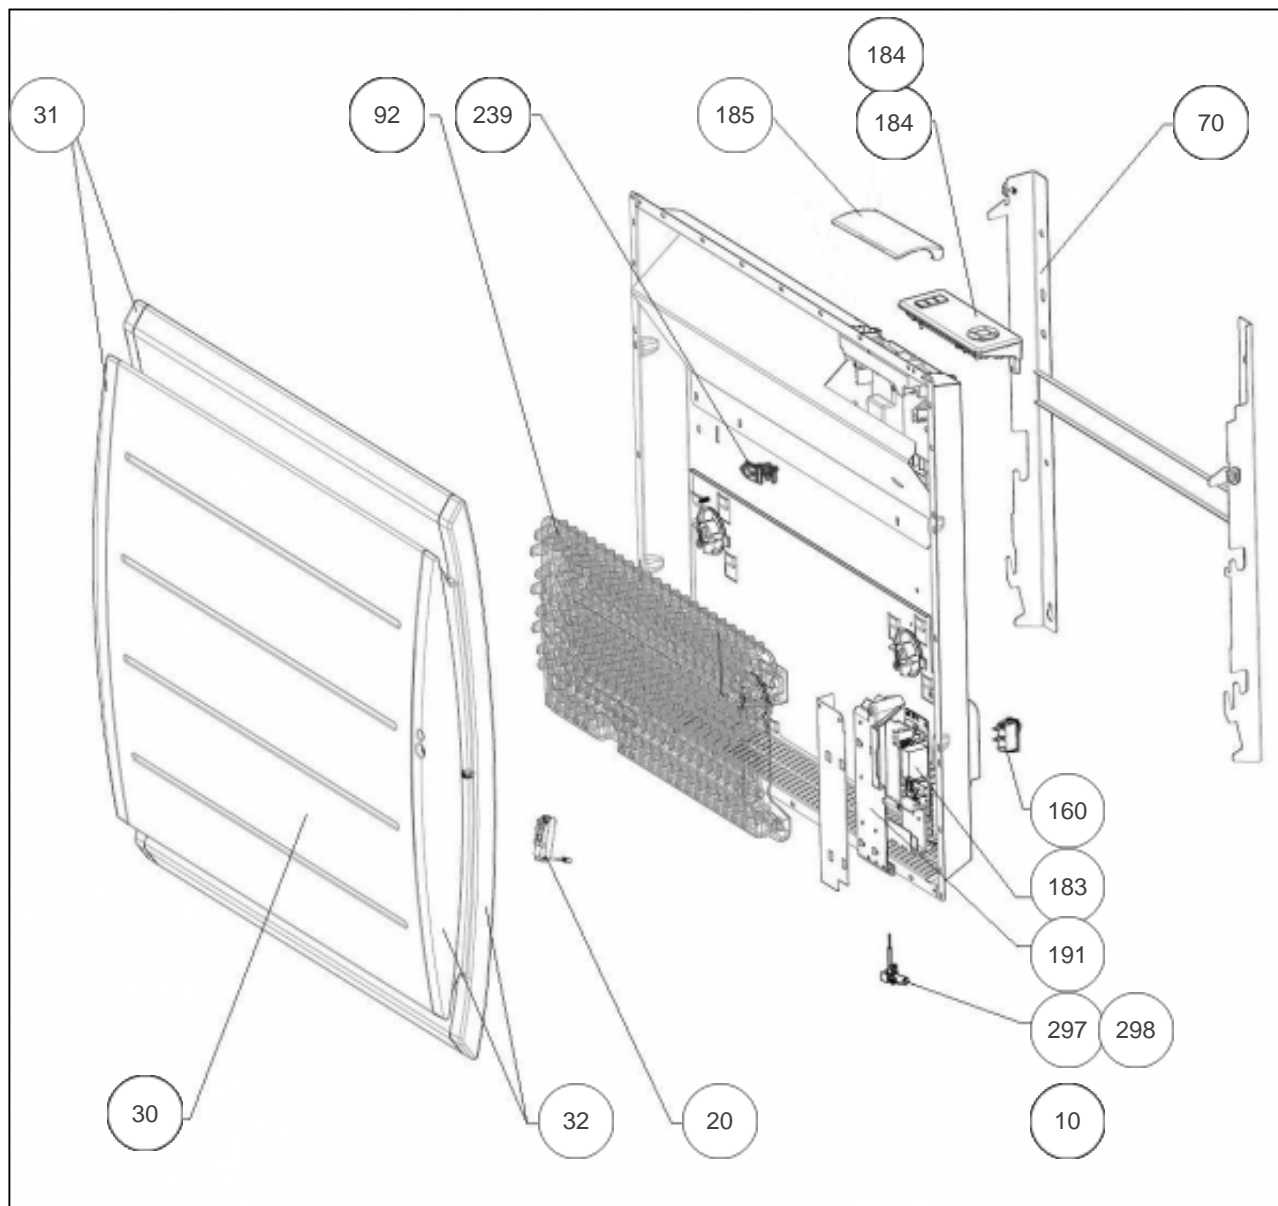

Atlantic Radiateurs & Eau Chaude Sanitaire

Produits

Référence	Nom	Lettre
507612	MARADJA PI CONNECTE H 1250W BLC	C

Paramètres

Référence	Puissance (W)	Lettre
507612	1250	C

Références

Repère	Libellé	C
10	FAISCEAU ELECTRIQUE IR4GHD 1000/1250W	082261
20	BOITIER + CELLULE (DAP 0)	087180
30	FACADE BLANCHE MARAD.BIS H 1250W + JOUES	097519
31	PLASTRON GAUCHE MARADJA H PILOT. INT.	093108
32	PLASTRON DROIT MARADJA H PILOT. INT.	093107
70	SUPPORT MURAL BLANC	098257
92	CORPS DE CHAUFFE FONTE 970W + SUPPORTS (COEF.1)	086341
160	INTERRUPTEUR + CABLE ALIM. BLANC	083333
183	CARTE DE PUISSANCE U0-53-2703 <i>Si avant-before 17.27, remplacer boitier de commande (version depuis-since 17.27) et écran 091897</i>	087374
184	BOITIER COMMANDE DIGITAL I2G PROG144 <i>avant-before 17.27</i>	087440
184	BOITIER COMMANDE DIGITAL I2G PROG179 <i>depuis-since 17.27</i>	088441
185	VOLET SEUL POUR BOITIER DIGITAL I2G	091465
191	BOITIER DE PUISSANCE SANS CARTE + COUVER	091424
239	LIMITEUR DE TEMPERATURE 105 DEGRES	699924
297	SONDE THERMOSTAT LG240MM	083055
298	ECRAN DE SONDE <i>depuis-since 17.27</i>	091897