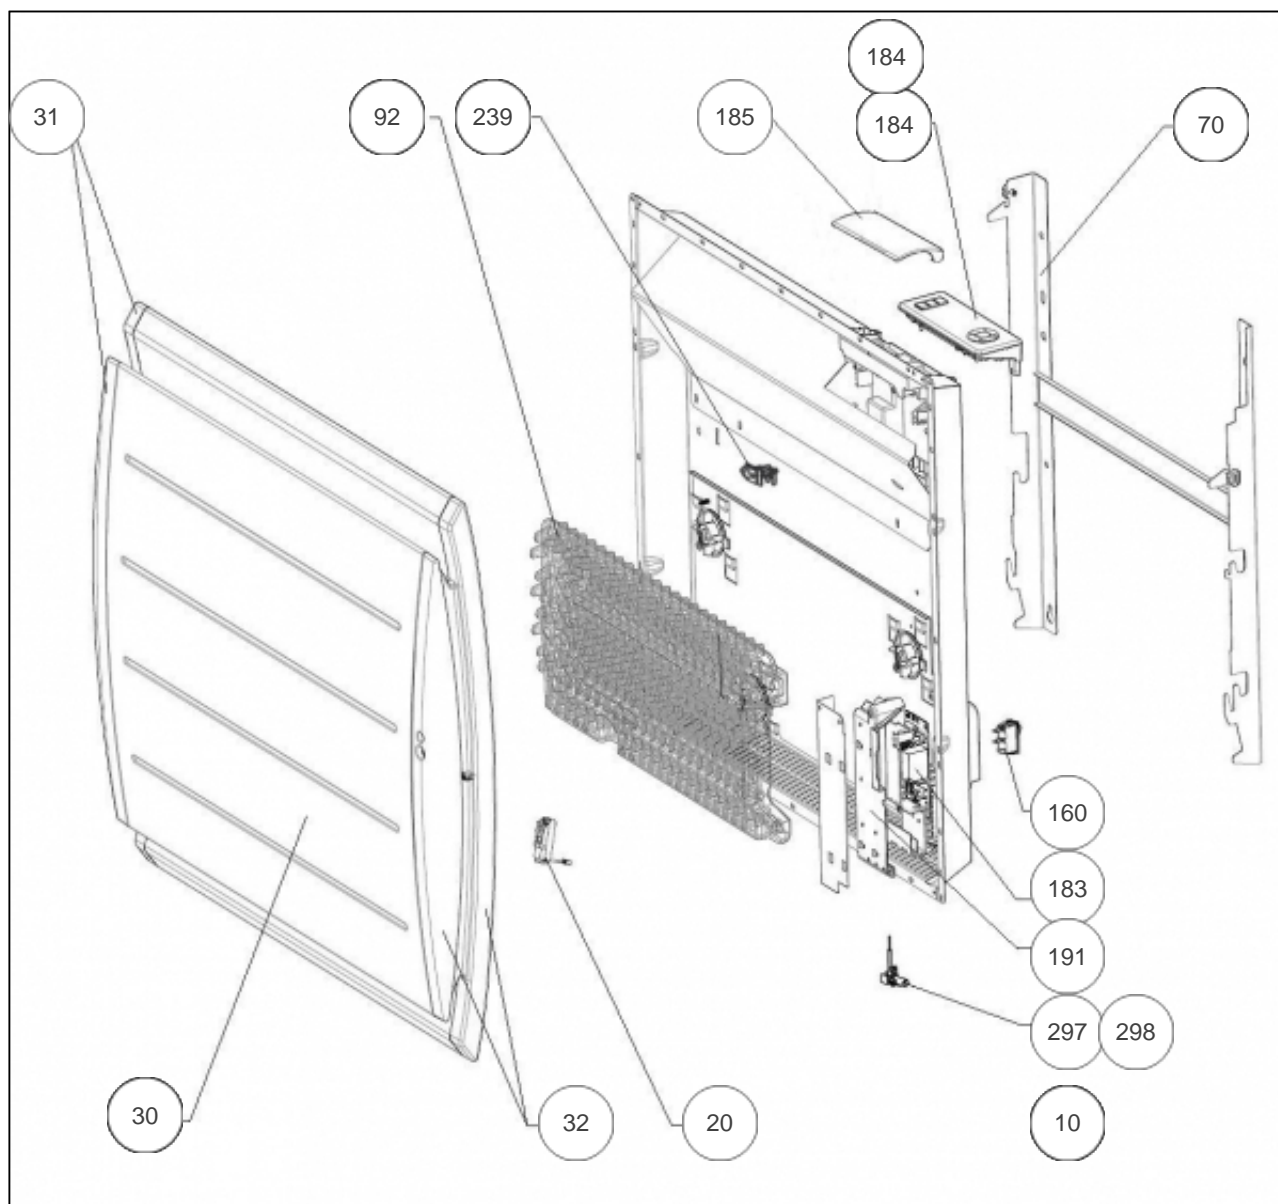

Atlantic Radiateurs & Eau Chaude Sanitaire

Produits

Référence	Nom	Lettre
507610	MARADJA PI CONNECTE H 1000W BLC	B

Paramètres

Référence	Puissance (W)	Lettre
507610	1000	B

Références

Repère	Libellé	B
10	FAISCEAU ELECTRIQUE IR4GHD 1000/1250W	082261
20	BOITIER + CELLULE (DAP 0)	087180
30	FACADE BLANCHE MARAD.BIS H 1000W + JOUES	097518
31	PLASTRON GAUCHE MARADJA H PILOT. INT.	093108
32	PLASTRON DROIT MARADJA H PILOT. INT.	093107
70	SUPPORT MURAL BLANC	098256
92	CORPS DE CHAUFFE FONTE 780W + SUPPORTS (COEF.1)	086340
160	INTERRUPTEUR + CABLE ALIM. BLANC	083333
183	CARTE DE PUISSANCE U0-53-2703 <i>Si avant-before 17.27, remplacer boitier de commande (version depuis-since 17.27) et écran 091897</i>	087374
184	BOITIER COMMANDE DIGITAL I2G PROG143 <i>avant-before 17.27</i>	087439
184	BOITIER COMMANDE DIGITAL I2G PROG178 <i>depuis-since 17.27</i>	088440
185	VOLET SEUL POUR BOITIER DIGITAL I2G	091465
191	BOITIER DE PUISSANCE SANS CARTE + COUVER	091424
239	LIMITEUR DE TEMPERATURE 105 DEGRES	699924
297	SONDE THERMOSTAT LG240MM	083055
298	ECRAN DE SONDE <i>depuis-since 17.27</i>	091897