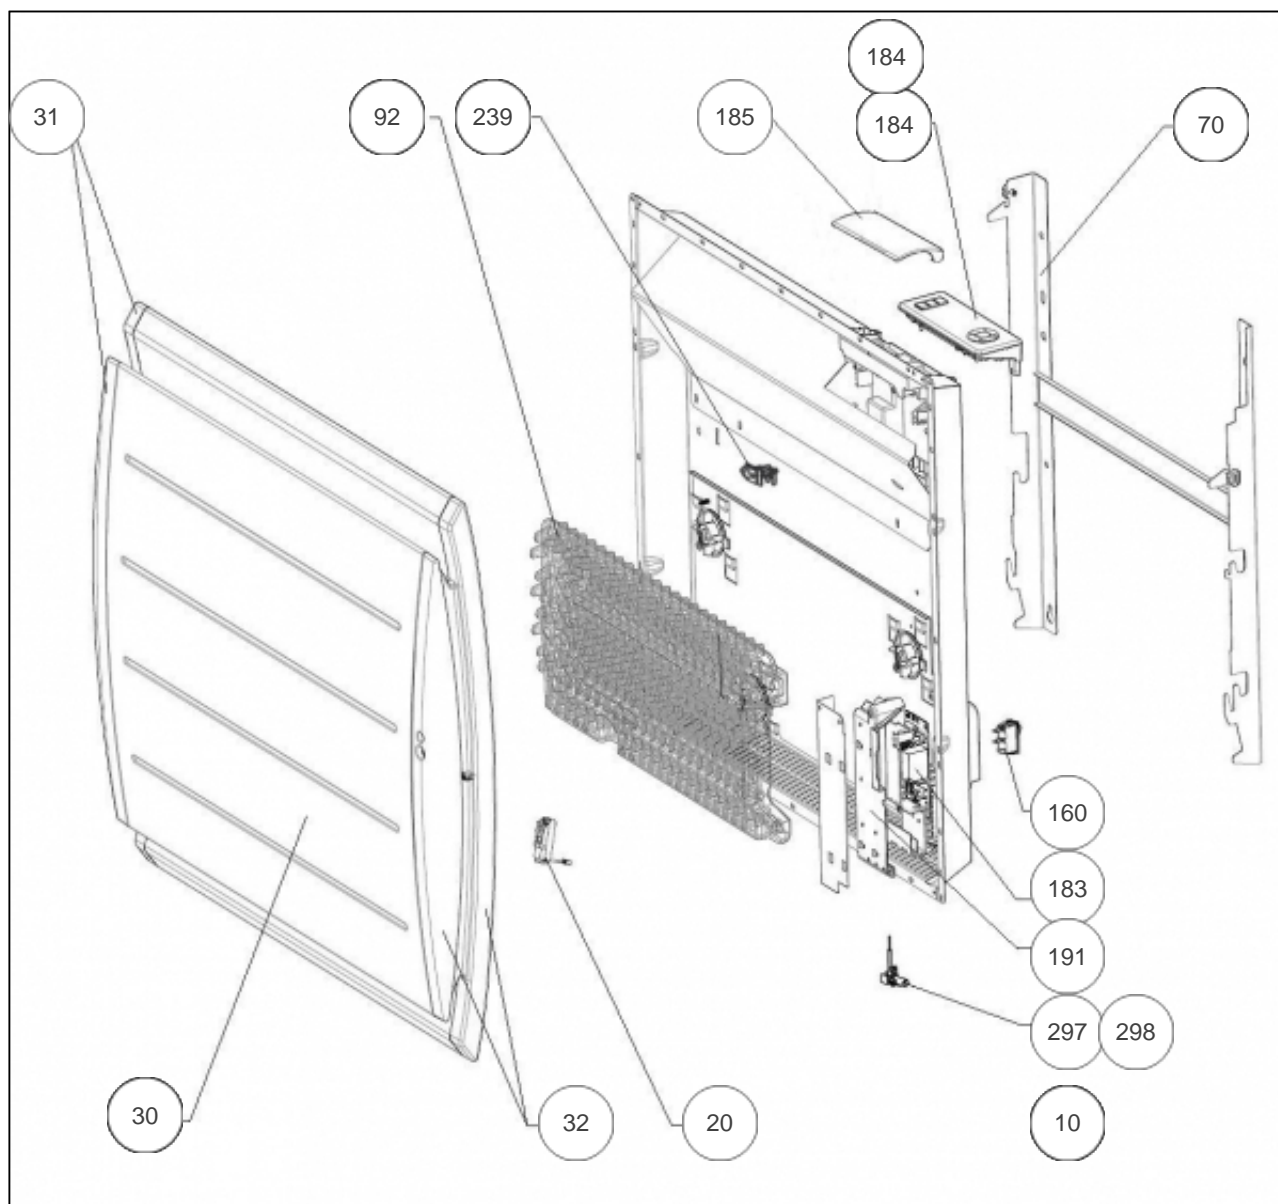

Atlantic Radiateurs & Eau Chaude Sanitaire

Produits

Référence	Nom	Lettre
507607	MARADJA PI CONNECTE H 0750W BLC	A

Paramètres

Référence	Puissance (W)	Lettre
507607	750	A

Références

Repère	Libellé	A
10	FAISCEAU ELECTRIQUE IR4GHD 750W	082260
20	BOITIER + CELLULE (DAP 0)	087180
30	FACADE BLANCHE MARAD.BIS H 750W + JOUES	097517
31	PLASTRON GAUCHE MARADJA H PILOT. INT.	093108
32	PLASTRON DROIT MARADJA H PILOT. INT.	093107
70	SUPPORT MURAL H 262.5 BLANC + VERROUS	083859
92	CORPS DE CHAUFFE FONTE 580W + SUPPORTS (COEF.1)	086339
160	INTERRUPTEUR + CABLE ALIM. BLANC	083333
183	CARTE DE PUISSANCE U0-53-2703 <i>Si avant-before 17.27, remplacer boitier de commande (version depuis-since 17.27) et écran 091897</i>	087374
184	BOITIER COMMANDE DIGITAL I2G PROG142 <i>avant-before 17.27</i>	087438
184	BOITIER COMMANDE DIGITAL I2G PROG177 <i>depuis-since 17.27</i>	088439
185	VOLET SEUL POUR BOITIER DIGITAL I2G	091465
191	BOITIER DE PUISSANCE SANS CARTE + COUVER	091424
239	LIMITEUR DE TEMPERATURE 95 DEG	085108
297	SONDE THERMOSTAT LG240MM	083055
298	ECRAN DE SONDE <i>depuis-since 17.27</i>	091897