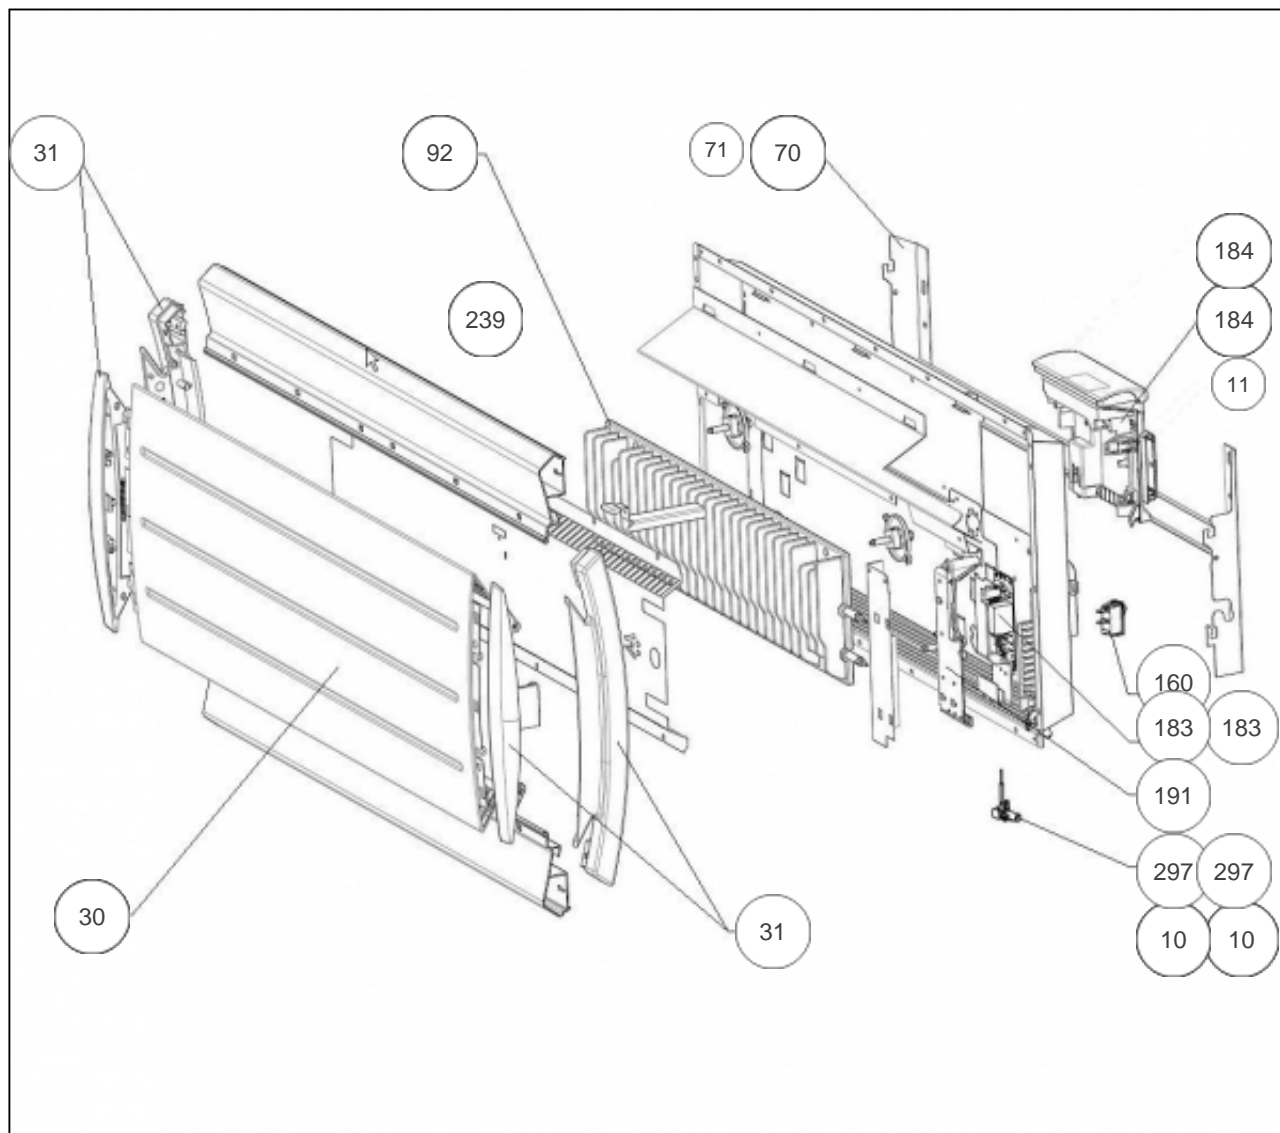

### Produits

Référence	Nom	Lettre
500344	MARADJA CONNECTE BAS 1500W GRIS	C