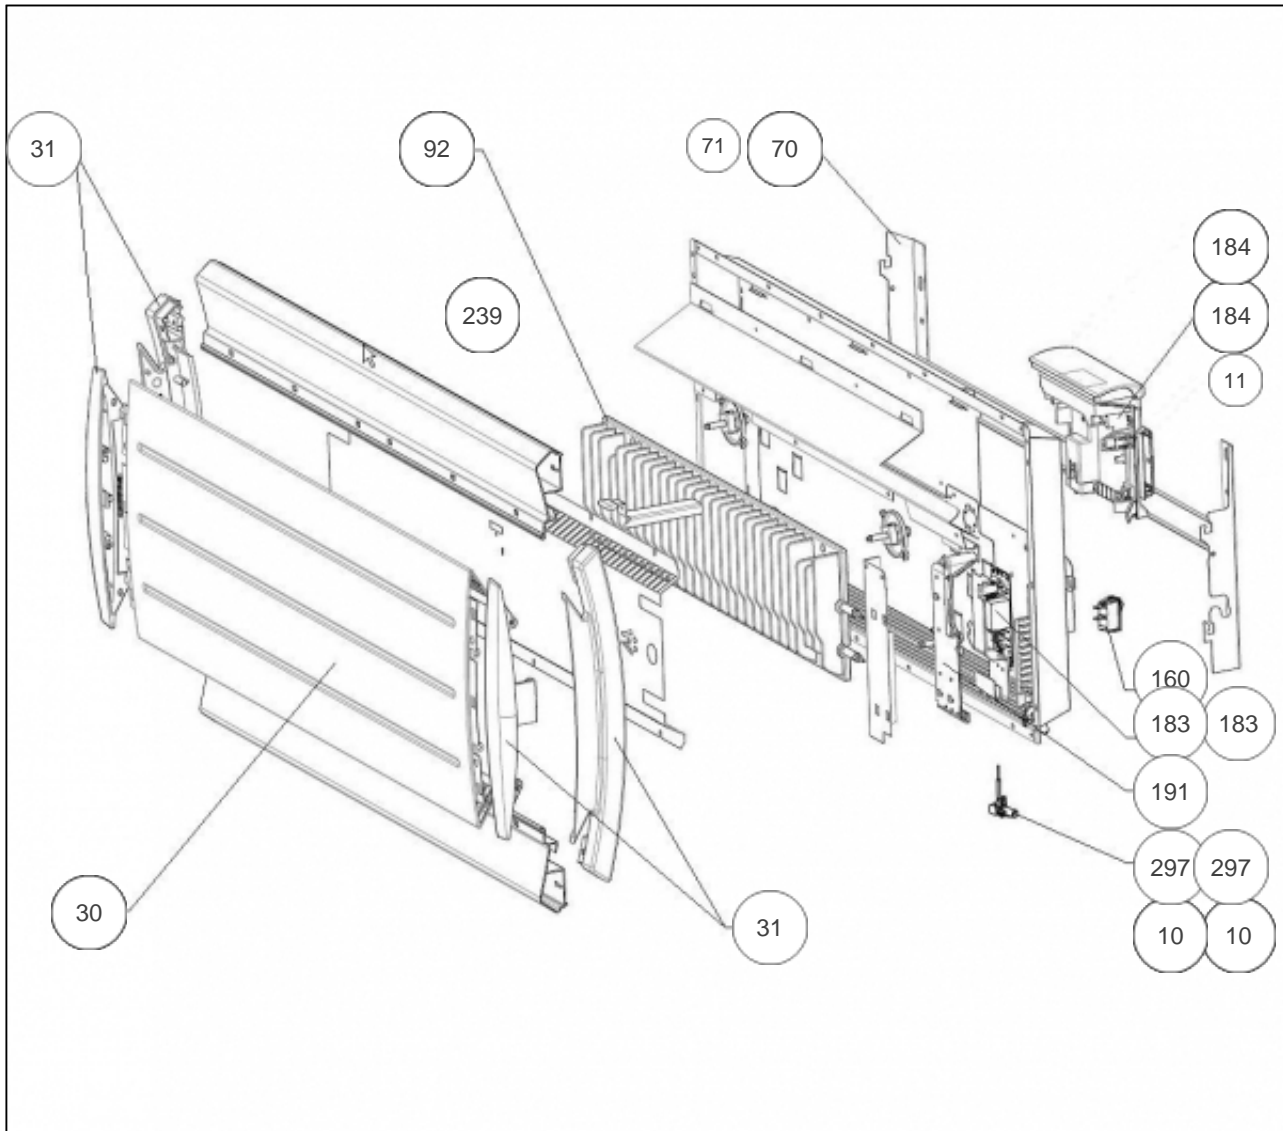

Atlantic Radiateurs & Eau Chaude Sanitaire

Produits

Référence	Nom	Lettre
500244	MARADJA CONNECTE BAS 1000W GRIS	B

Références

Repère	Libellé	B
10	ENS. FILERIES R4G BAS BIS 750-1000W <i>avant/before 17.39</i>	083050
10	FAISCEAU DE PUISSANCE 750/1000W <i>depuis/since 17.39</i>	083336
11	CABLE BOITIER DIGIT. / CELLULE <i>depuis/since 17.39</i>	083334
30	FACADE MARADJA B 1000W GRIS	097739
31	PLASTRON GRIS AVANT ET ARRIERE	093181
70	SUPPORT MURAL GRIS B 1000W	098468
71	VERROU NOIR POUR SUPPORT MURAL	098451
92	CORPS DE CHAUFFE FONTE 842W +SUPP (COEF.1)	086345
160	INTERRUPTEUR ET CORDON ALIM 3X1,5 1200MM	082192
183	CARTE DE PUISSANCE U0-54-6549 <i>avant/before 17.39</i>	087375
183	CARTE DE PUISSANCE U0-53-2703 <i>depuis/since 17.39</i>	087374
184	BOITIER COMMANDE DIGITAL I2G PROG211 <i>avant/before 17.39</i>	088243
184	BOITIER COMMANDE DIGIT I2G GRIS PROG196 <i>depuis/since 17.39</i>	088317
191	BOITIER DE PUISS. SANS CARTE + COUV NOIR	091435
239	LIMITEUR DE TEMPERATURE 90 DEG	085049
297	SONDE THERMOSTAT LG 140MM <i>avant/before 17.39</i>	083042
297	SONDE THERMOSTAT LG240MM <i>depuis/since 17.39</i>	083055