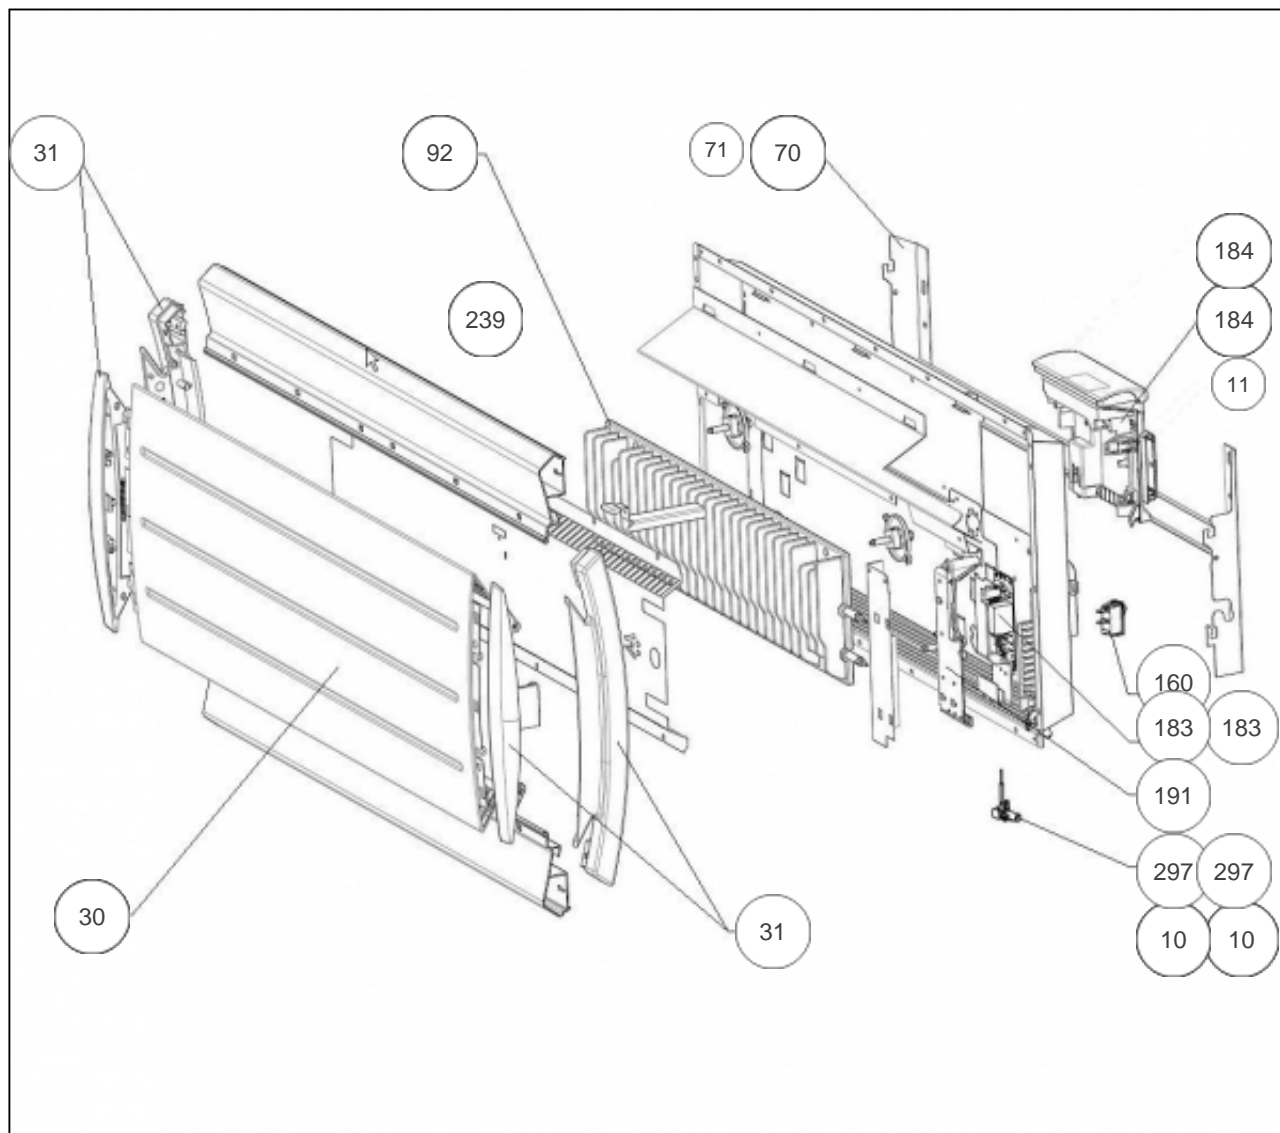

Atlantic Radiateurs & Eau Chaude Sanitaire

Produits

Référence	Nom	Lettre
500144	MARADJA BAS 0750W GRIS	A

Références

Repère	Libellé	A
10	ENS. FILERIES R4G BAS BIS 750-1000W <i>avant/before 17.39</i>	083050
10	FAISCEAU DE PUISSANCE 750/1000W <i>depuis/since 17.39</i>	083336
11	CABLE BOITIER DIGIT. / CELLULE <i>depuis/since 17.39</i>	083334
30	FACADE MARADJA B 750W GRIS	097738
31	PLASTRON GRIS AVANT ET ARRIERE	093181
70	SUPPORT MURAL GRIS B 750W	098467
71	VERROU NOIR POUR SUPPORT MURAL	098451
92	CORPS DE CHAUFFE FONTE 622W + SUPPORTS (COEF.1)	086344
160	INTERRUPTEUR ET CORDON ALIM 3X1,5 1200MM	082192
183	CARTE DE PUISSANCE U0-54-6549 <i>avant/before 17.39</i>	087375
183	CARTE DE PUISSANCE U0-53-2703 <i>depuis/since 17.39</i>	087374
184	BOITIER COMMANDE DIGITAL I2G PROG210 <i>avant/before 17.39</i>	088242
184	BOITIER COMMANDE DIGIT I2G GRIS PROG195 <i>depuis/since 17.39</i>	088316
191	BOITIER DE PUISS. SANS CARTE + COUV NOIR	091435
239	LIMITEUR DE TEMPERATURE 90 DEG	085049
297	SONDE THERMOSTAT LG 140MM <i>avant/before 17.39</i>	083042
297	SONDE THERMOSTAT LG240MM <i>depuis/since 17.39</i>	083055