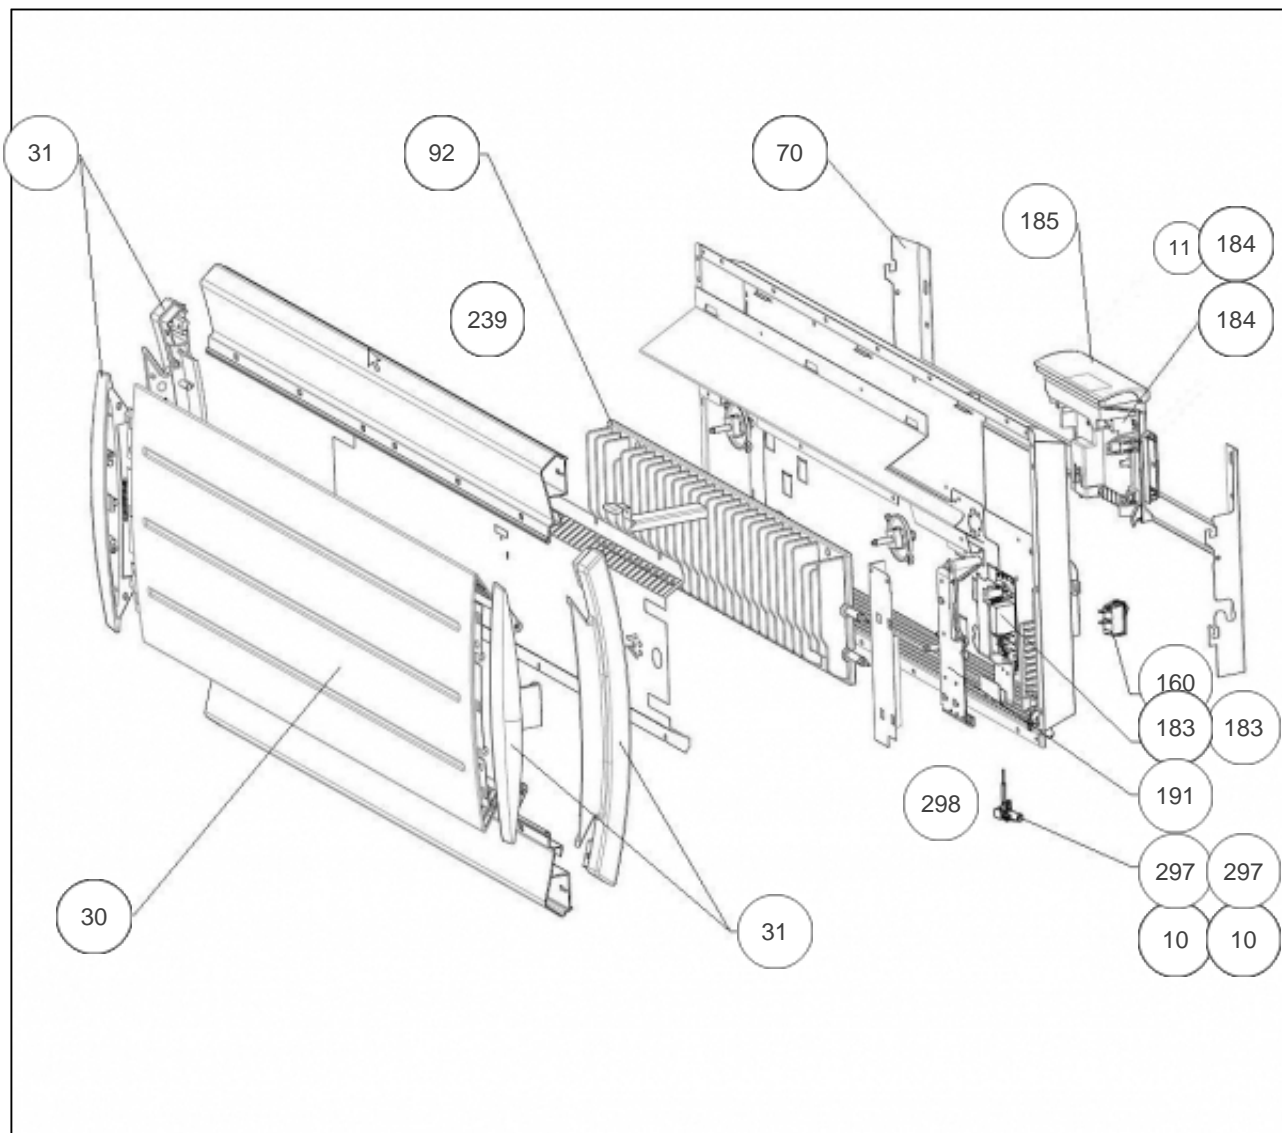

Atlantic Radiateurs & Eau Chaude Sanitaire

Produits

Référence	Nom	Lettre
500907	MARADJA CONNECTE BAS 0750W BLC	A

Paramètres

Référence	Puissance (W)	Lettre
500907	750	A

Références

Repère	Libellé	A
10	ENS. FILERIES R4G BAS BIS 750-1000W <i>avant/before 17.39</i>	083050
10	FAISCEAU DE PUISSANCE 750/1000W <i>depuis/since 17.39</i>	083336
11	CABLE BOITIER DIGIT. / CELLULE <i>depuis/since 17.39</i>	083334
30	FACADE MARADJA BIS BAS 750W + JOUES	097525
31	PLASTRON MARADJA DIGITAL BAS BLANC	093110
70	SUPPORT MURAL R4GBASBIS 750W	098320
92	CORPS DE CHAUFFE FONTE 622W + SUPPORTS (COEF.1)	086344
160	INTERRUPTEUR ET CORDON ALIM 3X1,5 1200MM	082192
183	CARTE DE PUISSANCE 18-60-0271 <i>avant/before 17.39</i>	087209
183	CARTE DE PUISSANCE U0-53-2703 <i>depuis/since 17.39</i>	087374
184	BOITIER COMMANDE DIGITAL I2G PROG210 <i>avant/before 17.39</i>	087455
184	BOITIER COMMANDE DIGITAL I2G PROG195 <i>depuis/since 17.39</i>	088304
185	VOLET SEUL POUR BOITIER DIGITAL I2G	091465
191	BOITIER DE PUISSANCE SANS CARTE + COUVER	091424
239	LIMITEUR DE TEMPERATURE 90 DEG	085049
297	SONDE THERMOSTAT LG 140MM <i>avant/before 17.39</i>	083042
297	SONDE THERMOSTAT LG240MM <i>depuis/since 17.39</i>	083055
298	ECRAN DE SONDE <i>depuis/since 17.39</i>	091897