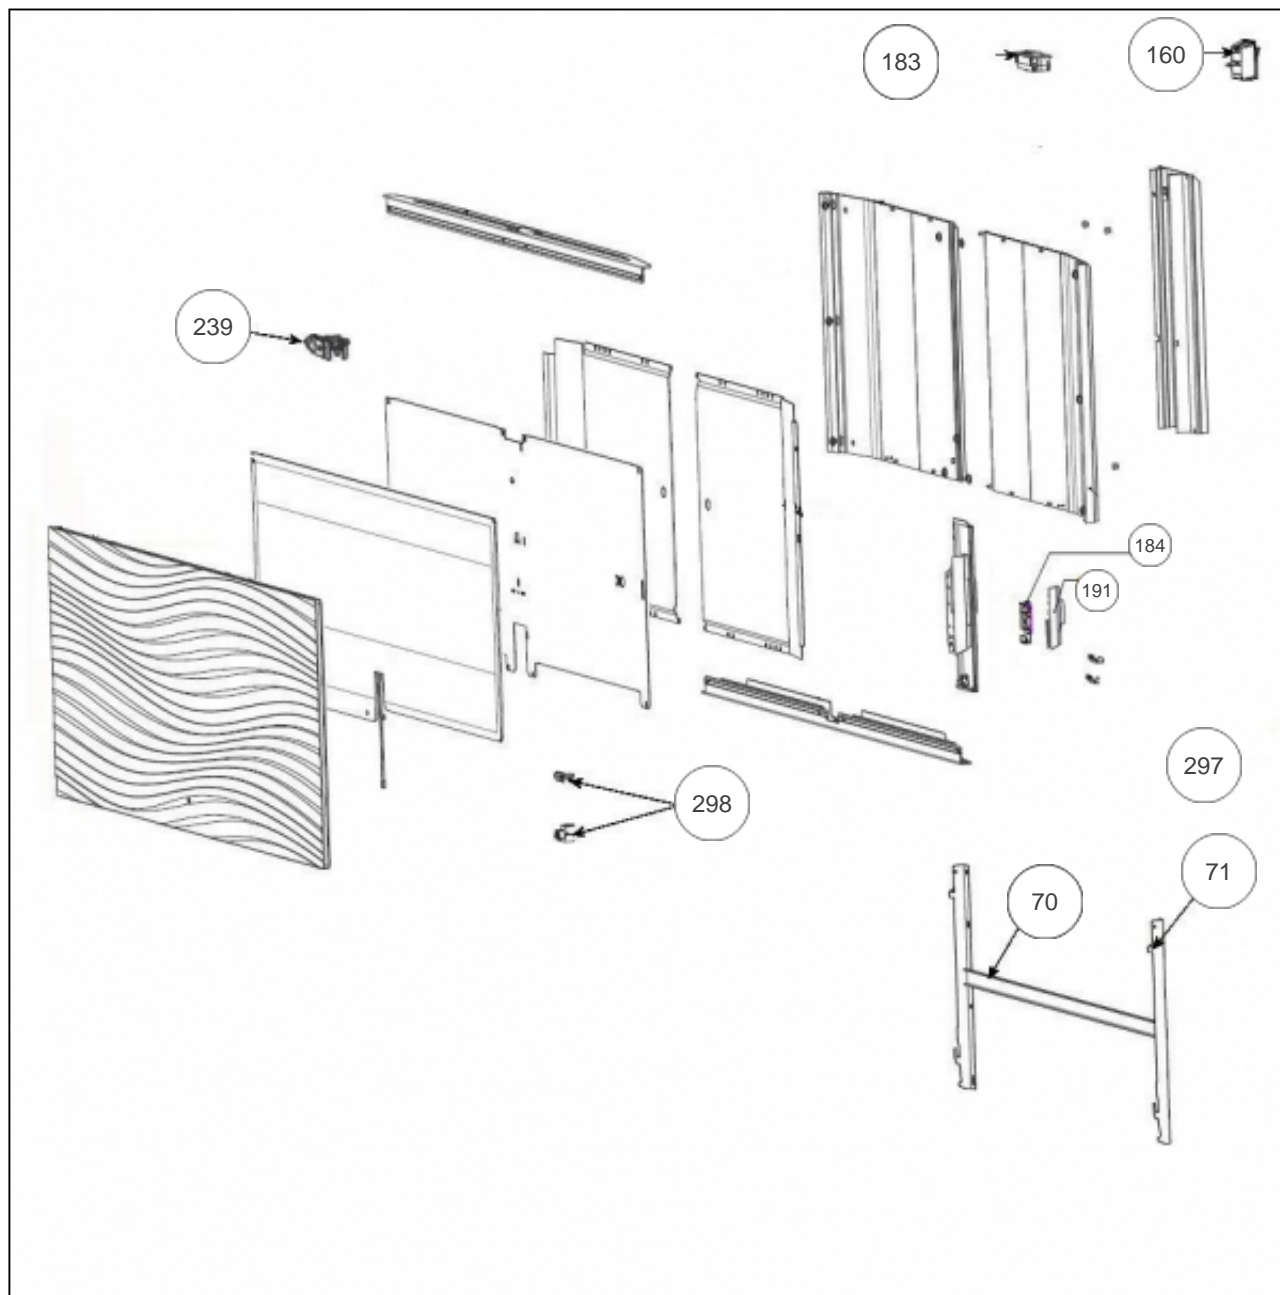

Atlantic Radiateurs & Eau Chaude Sanitaire

Produits

Référence	Nom	Lettre
604211	IRISIUM SERENITY H 1000W BLC MINERAL	A

Paramètres

Référence	Puissance (W)	Couleur	Hauteur*Largeur*Prof. (n	Poids (kg)	Lettre
604211	1000	Blanc (pas de RAL)	600 * 1100 * 97	30	A

Références

Repère	Libellé	A
70	SUPPORT MURAL 1000W	098506
71	VERROU POUR SUPPORT MURAL	098356
160	INTERRUPTEUR BIPOLAIRE 10A 250V	082196
183	IHM IRISIUM 1000W H PROG 219	088277
184	CARTE DE PUISSANCE U0-58-1855	088275
191	BOITIER DE PUISSANCE SANS CARTE + COUVER	091424
239	LIMITEUR DE TEMPERATURE 70 DEG	085048
297	SONDE LONG. 330MM	083371
298	LIAISON CABLE BOITIER IHM/DAP	083370