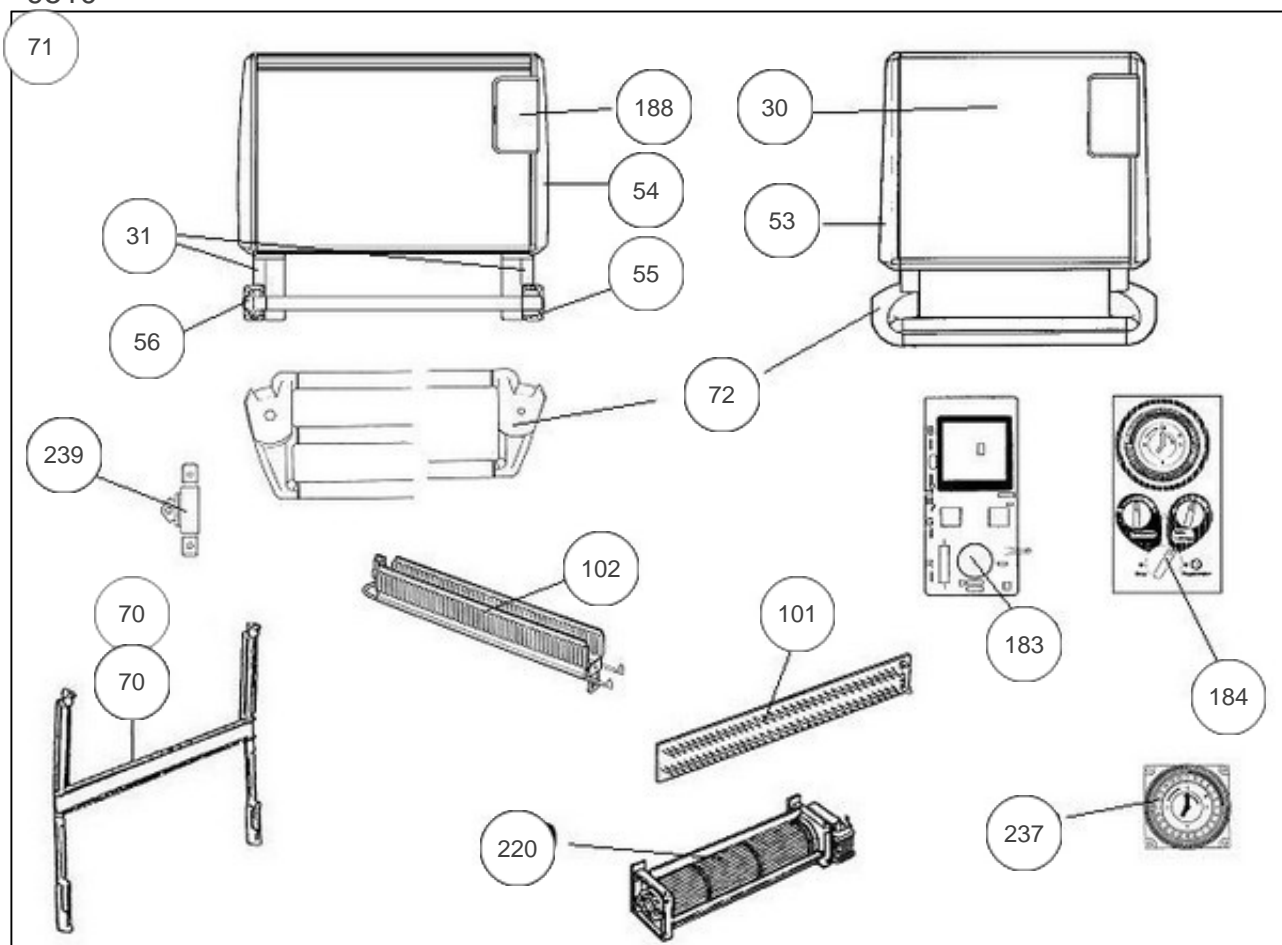

Sauter

Produits

Référence	Nom	Lettre
693061	SAUTER SS SOUFFLANT NAXOS 60	D

FABRICATION C3S-> 94 à 96 / C3S2-> 96 à M04/02 / C3S3-> Depuis M04/2002

Constructeur No 344

Paramètres

Référence	Puissance (W)	Tension (V)	Capacité/Largeur	Couleur	Lettre
693061	1000/1800	230		BLANC	D

9510

Références

Repère	Libellé	D
30	FACADE	599654
53	JOUE GAUCHE	599667
54	JOUE DROITE	599666
70	SUPPORT MURAL SOUFLANT SDB	098076
	->08.01	
70	SUPPORT MURAL 1000/1500W	098230
	08.01->	
72	PORTE-SERVIETTES	599668
101	RESISTANCE EPINGLE	599672
102	RESISTANCE BLINDEE	599671
184	BOITIER COMPLET AVEC HORLOGE	599674
188	VOLET+CADRE	599661
220	ENSEMBLE MOTEUR/VENTILATEUR	599673
239	LIMITEUR DE TEMPERATURE 90D	599340