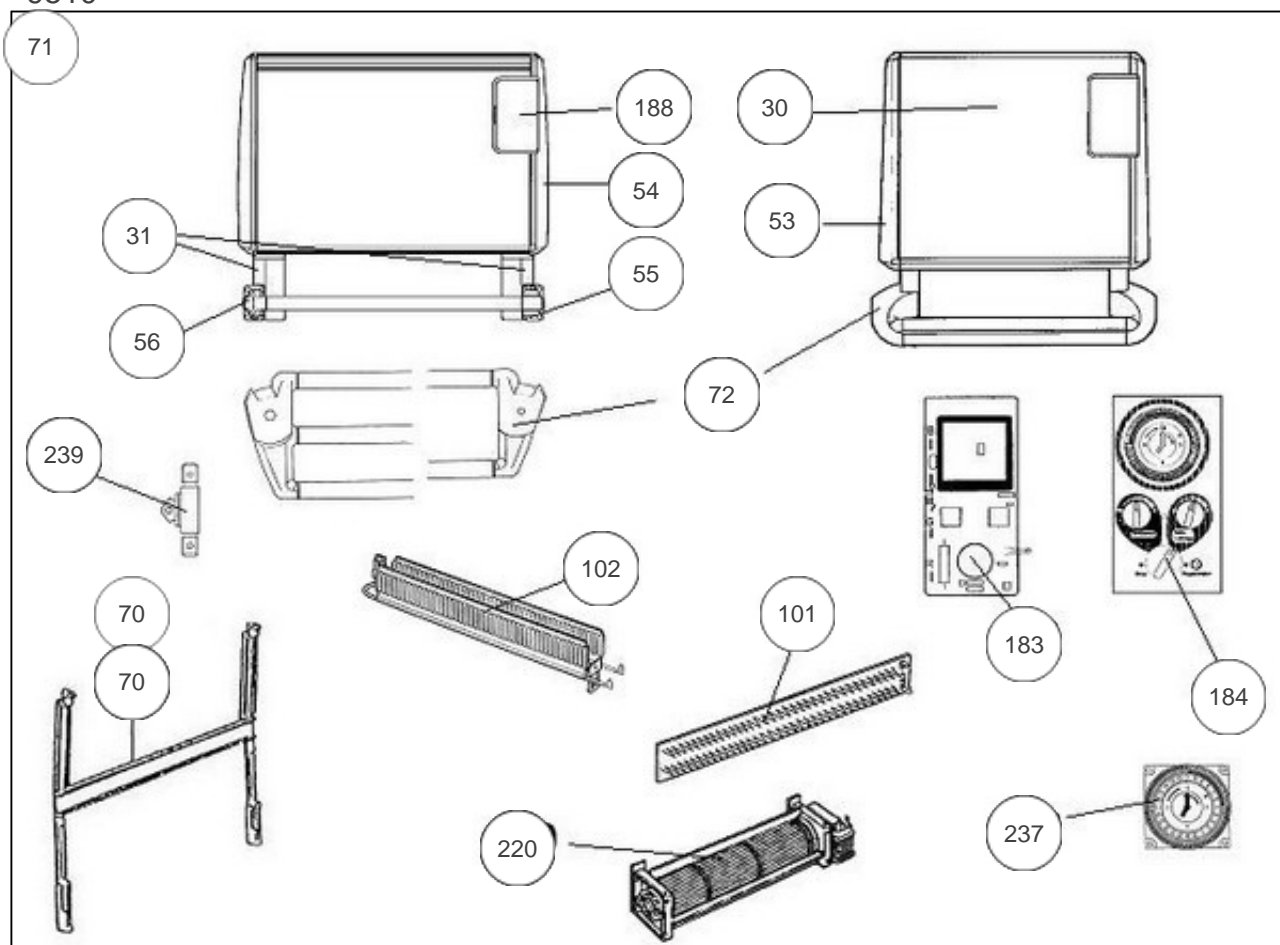

Sauter

Produits

Référence	Nom	Lettre
693050	SAUTER SECH.SERV.SOUFFL. S140CS	B

FABRICATION C3S-> 94 à 96 / C3S2-> 96 à M04/02 / C3S3-> Depuis M04/2002

Constructeur No 344

Paramètres

Référence	Puissance (W)	Tension (V)	Capacité/Largeur	Couleur	Lettre
693050	1400	230	635	BLANC	B

9510

Références

Repère	Libellé	B
30	FACADE	599658
31	ENJOLIVEURS	599662
53	JOUE GAUCHE	599667
54	JOUE DROITE	599666
55	CHAPE DE PORTE SERVIETTE	599663
56	CHAPE DE PORTE SERVIETTE	599664
70	SUPPORT MURAL 1400W	080327
71	BRAS SUPPORT SERVIETTES 1400W	080330
72	PORTE SERVIETTE	599655
102	CORPS DE CHAUFFE 1400W <i>1400 W 230 V</i>	599656
183	PLATINE ELECTRONIQUE	599659
188	VOLET+CADRE	599661
220	MOTEUR VENTILATEUR	599657
237	HORLOGE	599665
239	LIMITEUR DE TEMPERATURE 90D	599340