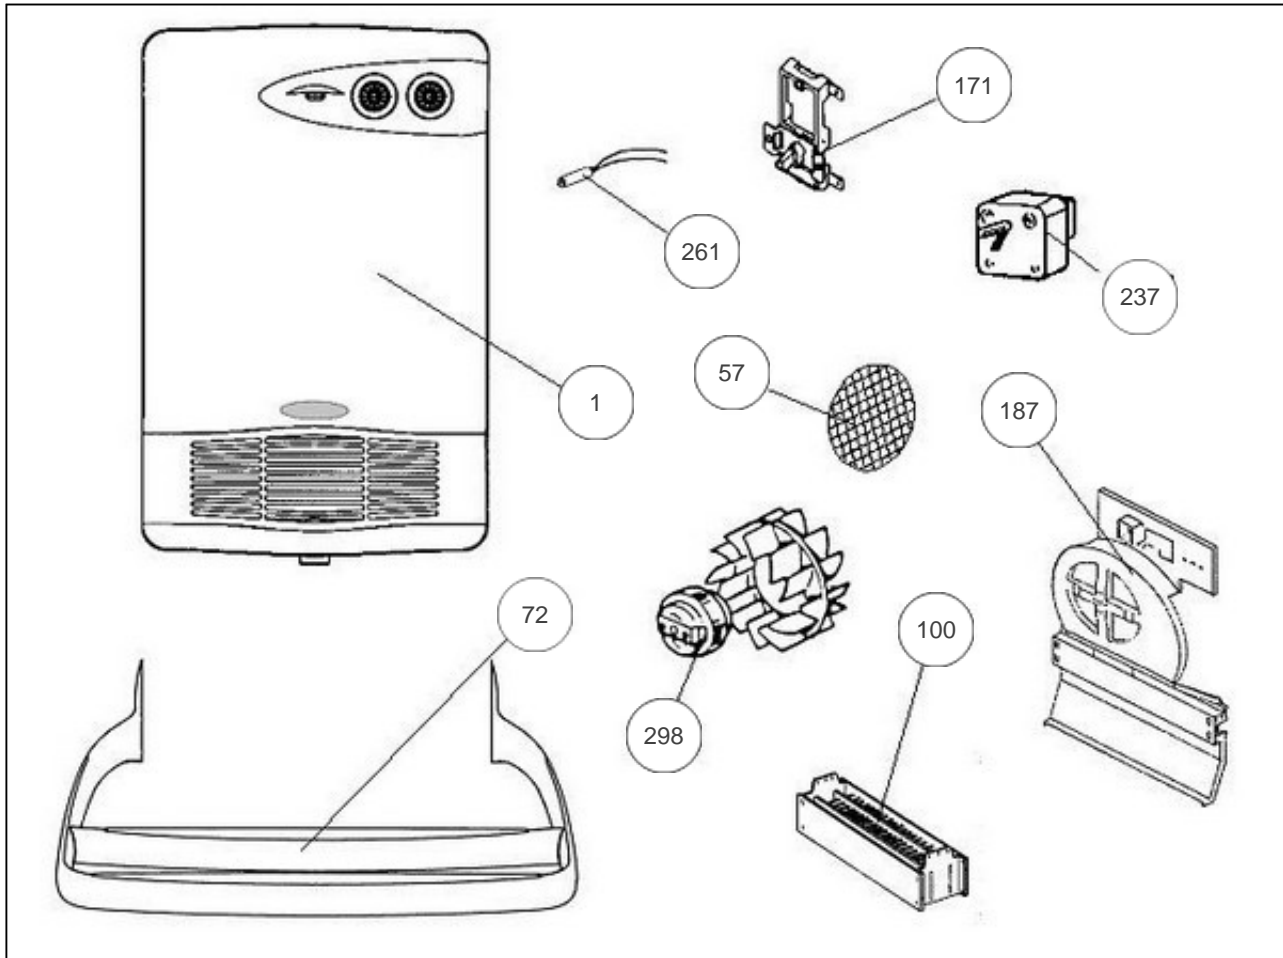

Sauter

Produits

Référence	Nom	Lettre
720222	SAUTER SOUFFLANT BUFFALO	B

FABRICATION: Depuis 01/2001

Constructeur No 524

Paramètres

Référence	Puissance (W)	Tension (V)	Capacité/Largeur	Couleur	Lettre
720222	2000	230		BLANC	B

9500

Références

Repère	Libellé	B
1	CARTER NICO MINUTE/NICOBAR	799423
57	FILTRE	799426
72	BARRE PORTE SERVIETTE	799409
100	RESISTANCE	799445
171	THERMOSTAT	799404
187	PROTECTION TURBINE & RESISTANCE	799447
237	MINUTERIE	799425
261	LAMPE TEMOIN	799416
298	MOTEUR AVEC TURBINE	799444