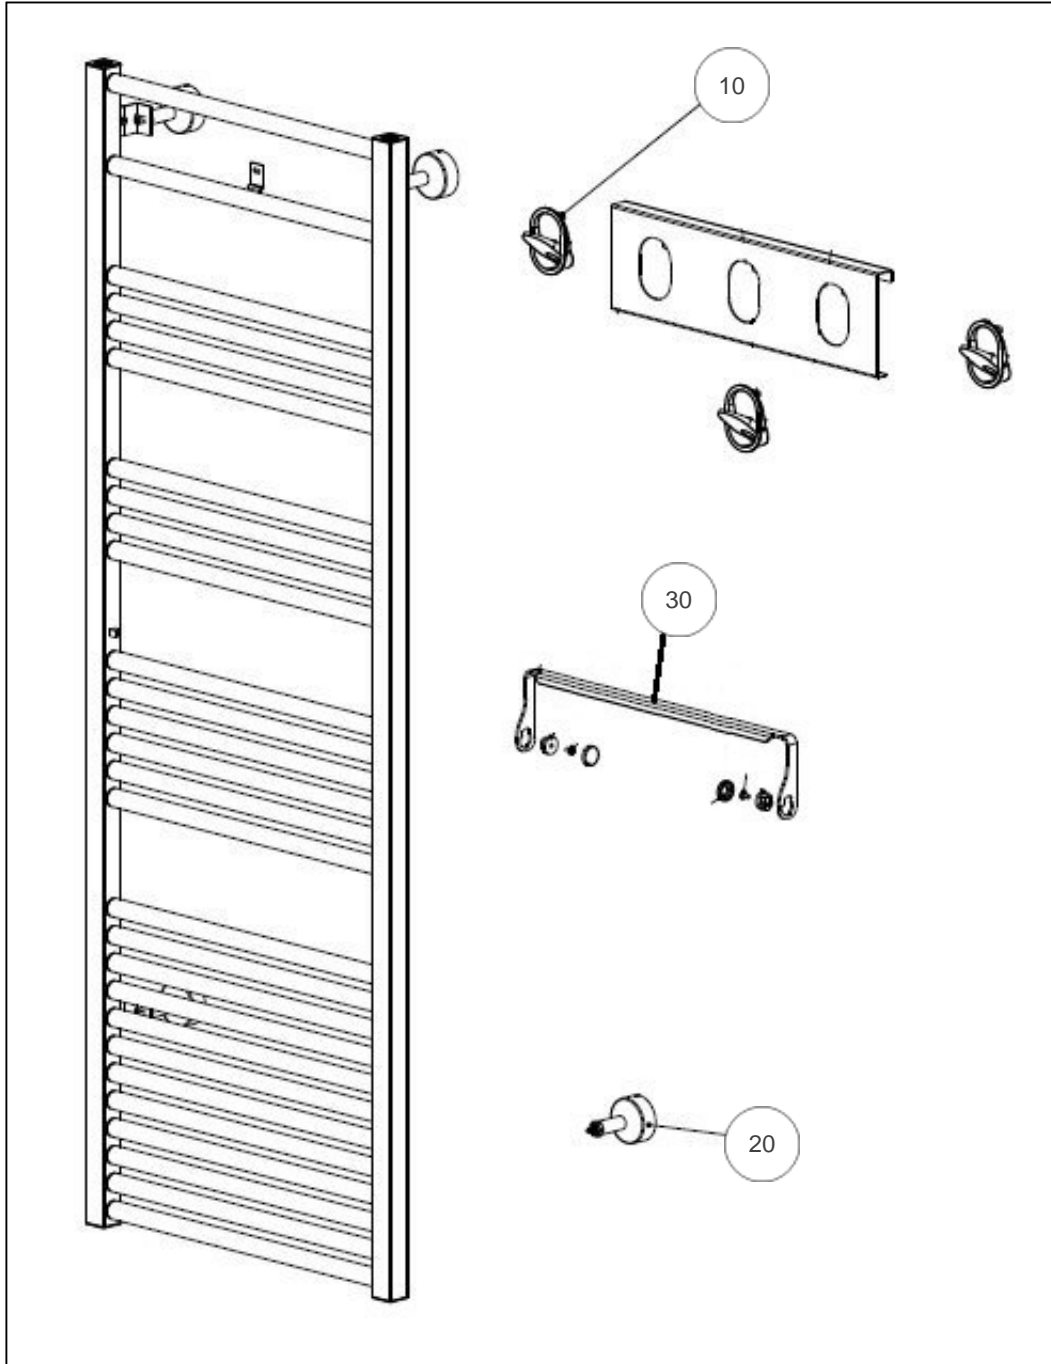

Sauter

Produits

Référence	Nom	Lettre
220062	MARAPI EC 631W BLC COLLEC	B

Paramètres

Référence	Puissance (W)	Couleur	Hauteur (mm)	Largeur	Lettre
220062	631	9016 glossy	1440	500	B

Référence	Poids (kg)	Profondeur (mm)	Lettre
220062	20	115	B

Références

Repère	Libellé	B
10	PATERE	098513
20	KIT FIXATIONS COURT BLANC + PURGEUR	098518
30	ENSEMBLE BARRE SERVIETTE	094162