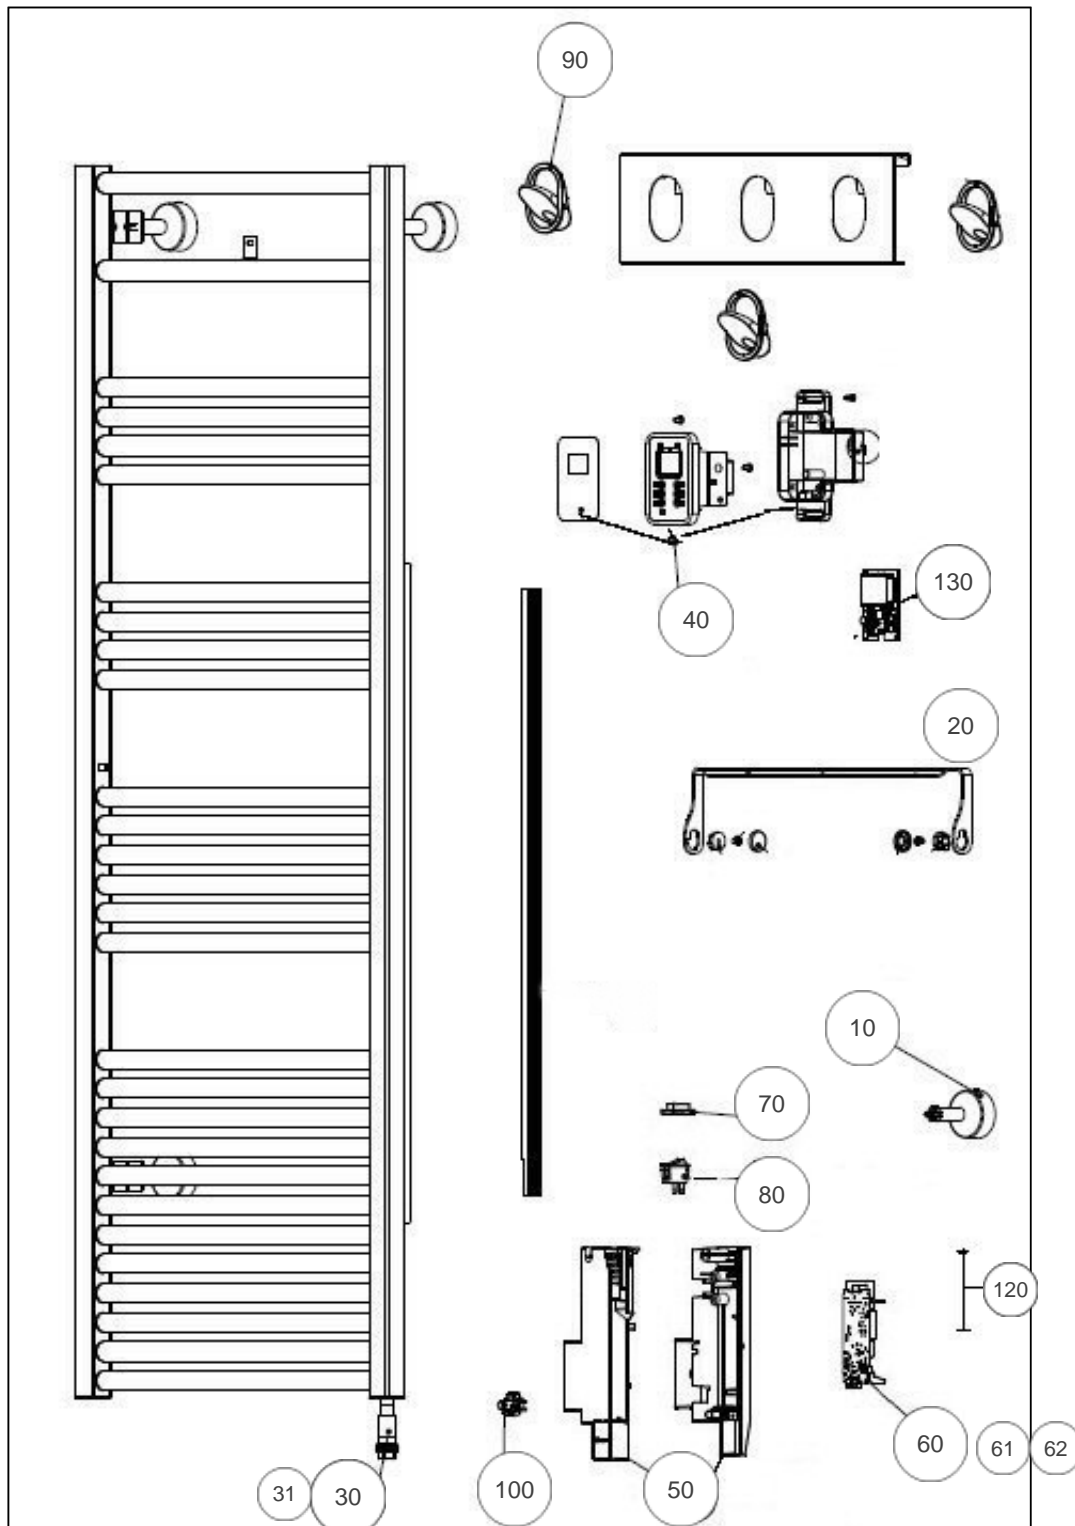

Sauter

Produits

Référence	Nom	Lettre
220075	MARAPI 0750W BLC	B

Paramètres

Référence	Puissance (W)	Code RAL	Hauteur*Largeur*Prof. (n	Poids (kg)	Lettre
220075	750	9016	1440*500*130	20	B

Références

Repère	Libellé	B
10	KIT FIXATIONS COURT BLANC + PURGEUR	098518
20	ENSEMBLE BARRE SERVIETTE	094162
30	RESISTANCE 750W + JOINT	086655
31	FAISCEAU ELECTRIQUE RESISTANCE	083595
40	BOITIER COMMANDE DIGITAL SANS CARTE	088281
50	BOITIER SANS CARTE + COUVERCLE	091458
60	CARTE DE PUISSANCE	088418
61	SONDE DE TEMPERATURE	083692
62	CABLE ALIMENTATION SSV NON VENTILO	083945
70	CACHE INTERRUPTEUR	083374
80	INTERRUPTEUR UNIPOLAIRE	082175
90	PATERE	098513
100	SONDE DE TEMPERATURE	083692
120	FILERIE COMMANDE DIGITALE 750/1750W	083382
130	COMMANDE DIGITALE PROG 63	088607