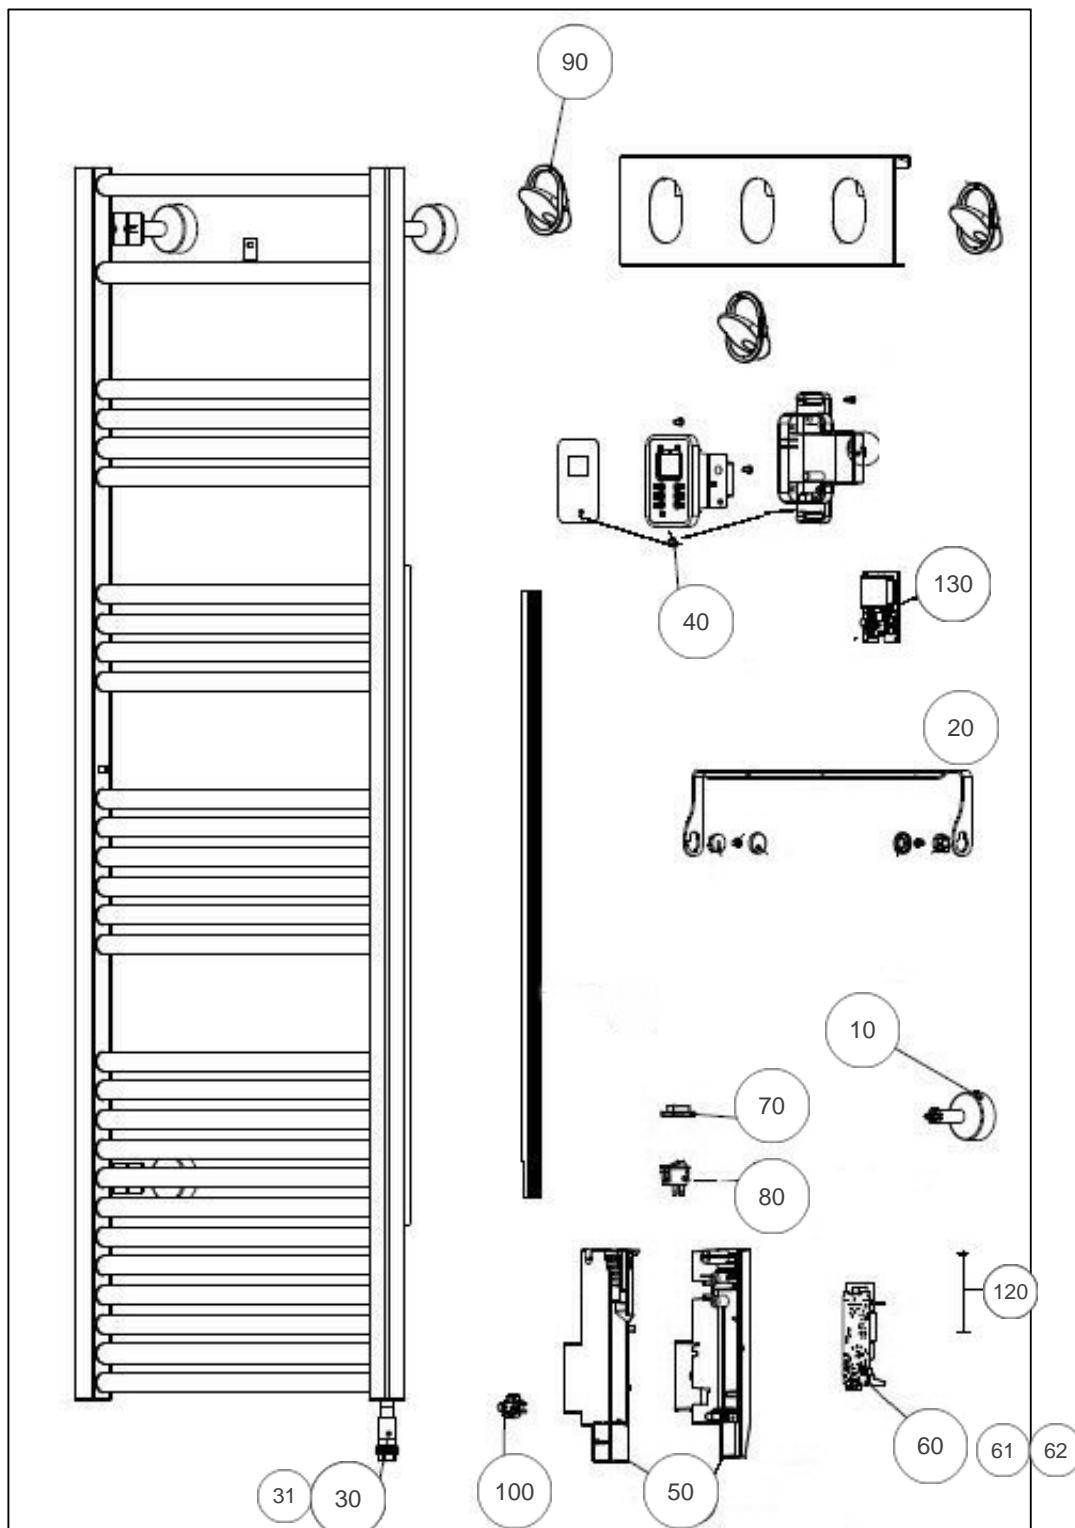

Sauter

Produits

Référence	Nom	Lettre
220050	MARAPI 0500W BLC	A

Paramètres

Référence	Puissance (W)	Code RAL	Hauteur*Largeur*Prof. (n	Poids (kg)	Lettre
220050	500	9016	1080*500*130	15	A

Références

Repère	Libellé	A
10	KIT FIXATIONS COURT BLANC + PURGEUR	098518
20	ENSEMBLE BARRE SERVIETTE	094162
30	RESISTANCE 500W + JOINT	086659
31	FAISCEAU ELECTRIQUE RESISTANCE	083595
40	BOITIER COMMANDE DIGITAL SANS CARTE	088281
50	BOITIER SANS CARTE + COUVERCLE	091458
60	CARTE DE PUISSANCE	088418
61	SONDE DE TEMPERATURE	083692
62	CABLE ALIMENTATION SSV NON VENTILO	083945
70	CACHE INTERRUPTEUR	083374
80	INTERRUPTEUR UNIPOLAIRE	082175
90	PATERE	098513
100	SONDE DE TEMPERATURE	083692
120	FILERIE COMMANDE DIGITALE 500/1500W	083381
130	COMMANDE DIGITALE PROG 62	088606