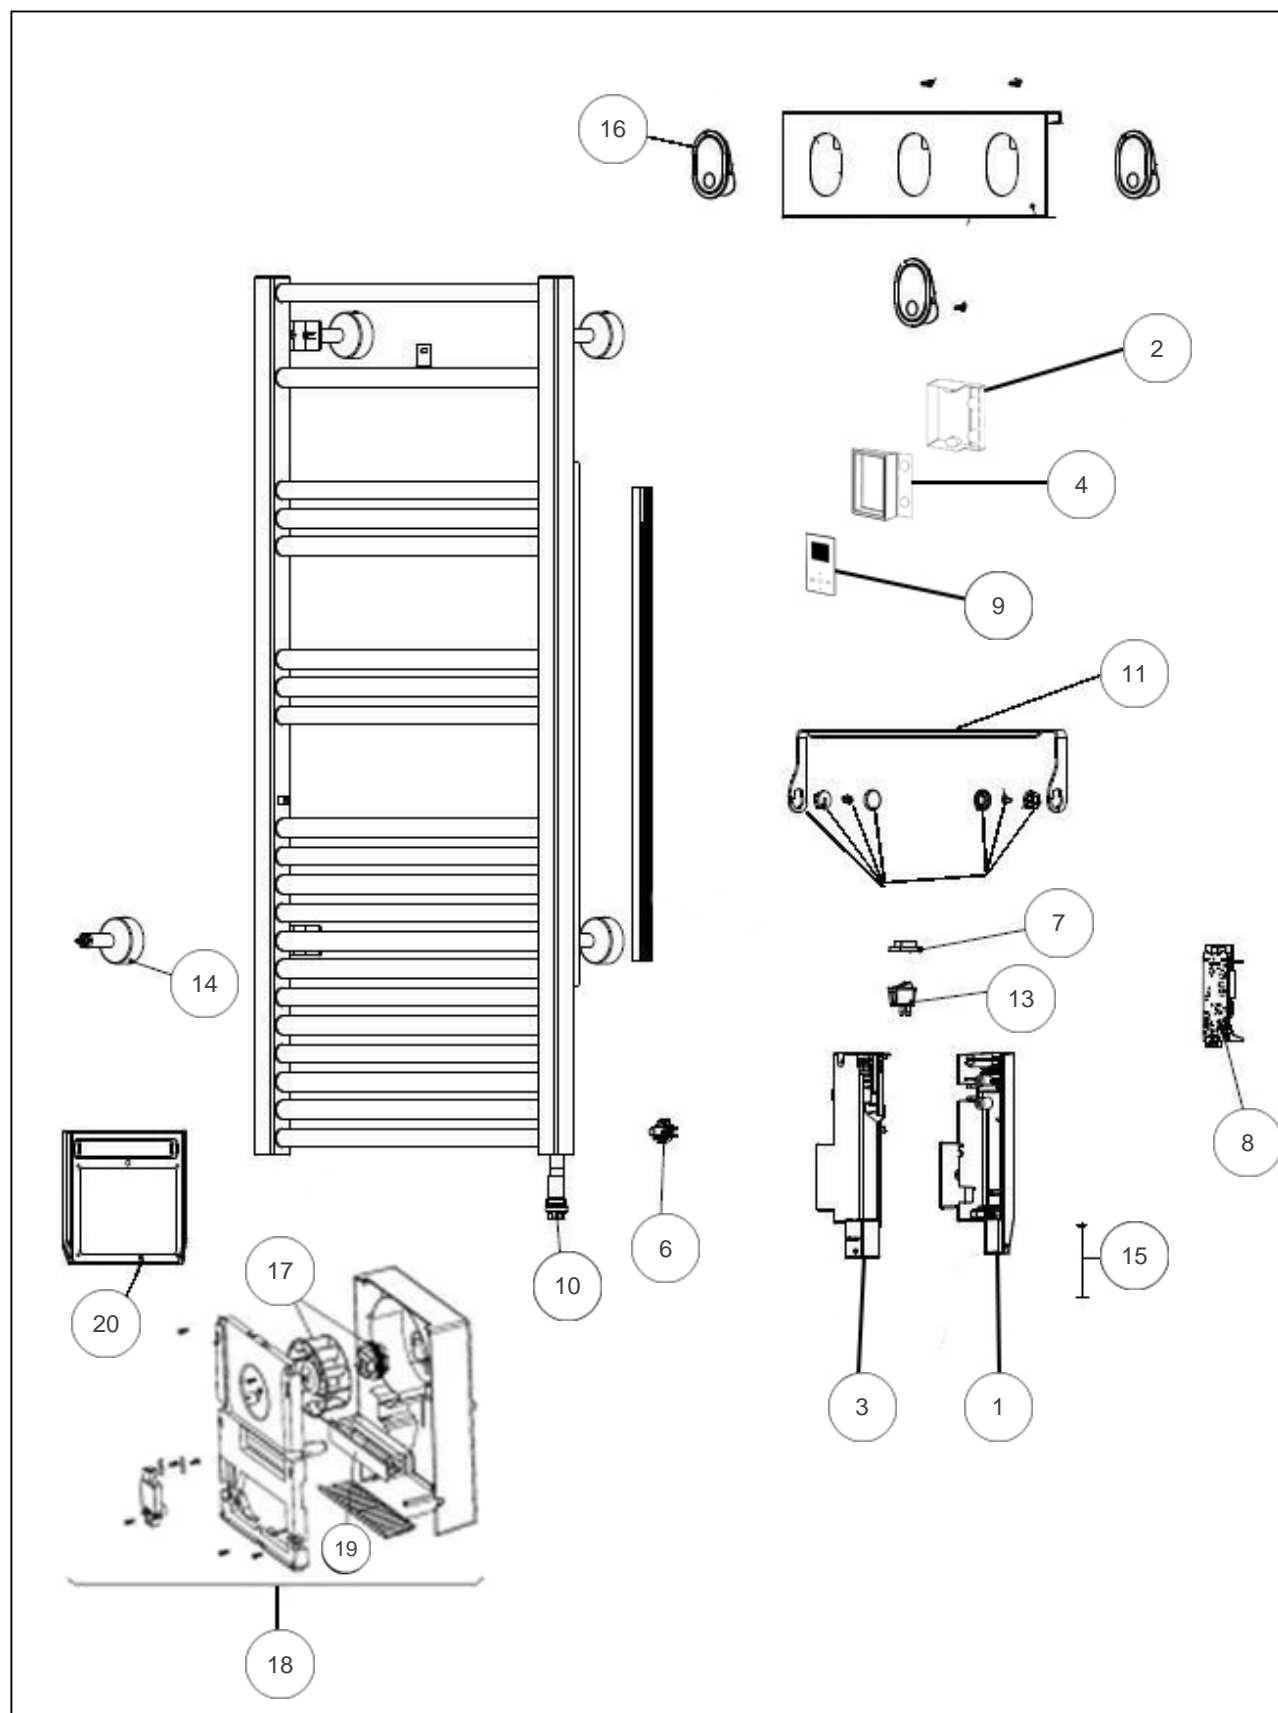

Sauter

Produits

Référence	Nom	Lettre
220063	MARAPI TACTILE 1750W ANTH	B

Paramètres

Référence	Hauteur (mm)	Largeur	Profondeur (mm)	Poids (kg)	Lettre
220063	1450	500	127	21	B

Références

Repère	Libellé	B
1	BOITIER SANS CARTE DE PUISSANCE GRIS	083853
2	BOITIER SANS COMMANDE DIGITALE GRIS	083854
3	COUVERCLE SANS CARTE DE PUISSANCE GRIS	083855
4	COUVERCLE SANS COMMANDE DIGITALE GRIS	083856
5	CABLE ALIMENTATION NOIR 1500/1750W	083599
6	SONDE DE TEMPERATURE	083692
7	CACHE INTERRUPTEUR	083374
8	CARTE DE PUISSANCE	088419
9	COMMANDE DIGITALE NOIRE PROG 9	089347
10	RESISTANCE 750W + JOINT	086655
11	ENS. BARRE PORTE SERVIETTE GRIS 7766	098693
13	INTERRUPTEUR UNIPOLAIRE	082175
14	KIT FIXATIONS MURALES GRIS 7766 VENTILO	098721
15	NAPPE CDE DIGITALE- 750W/1750W	083858
16	PATERE MARAPI GRIS 7766	098694
17	ENS. MOTEUR + TURBINE + BAGUE	088288
18	BLOC VENTILATION COMPLET GRIS 7766	091764
19	RESISTANCE 1000W POUR BLOC TURBINE V2	086614
20	FILTRE GRIS 7766 POUR BLOC VENTILATION	091763