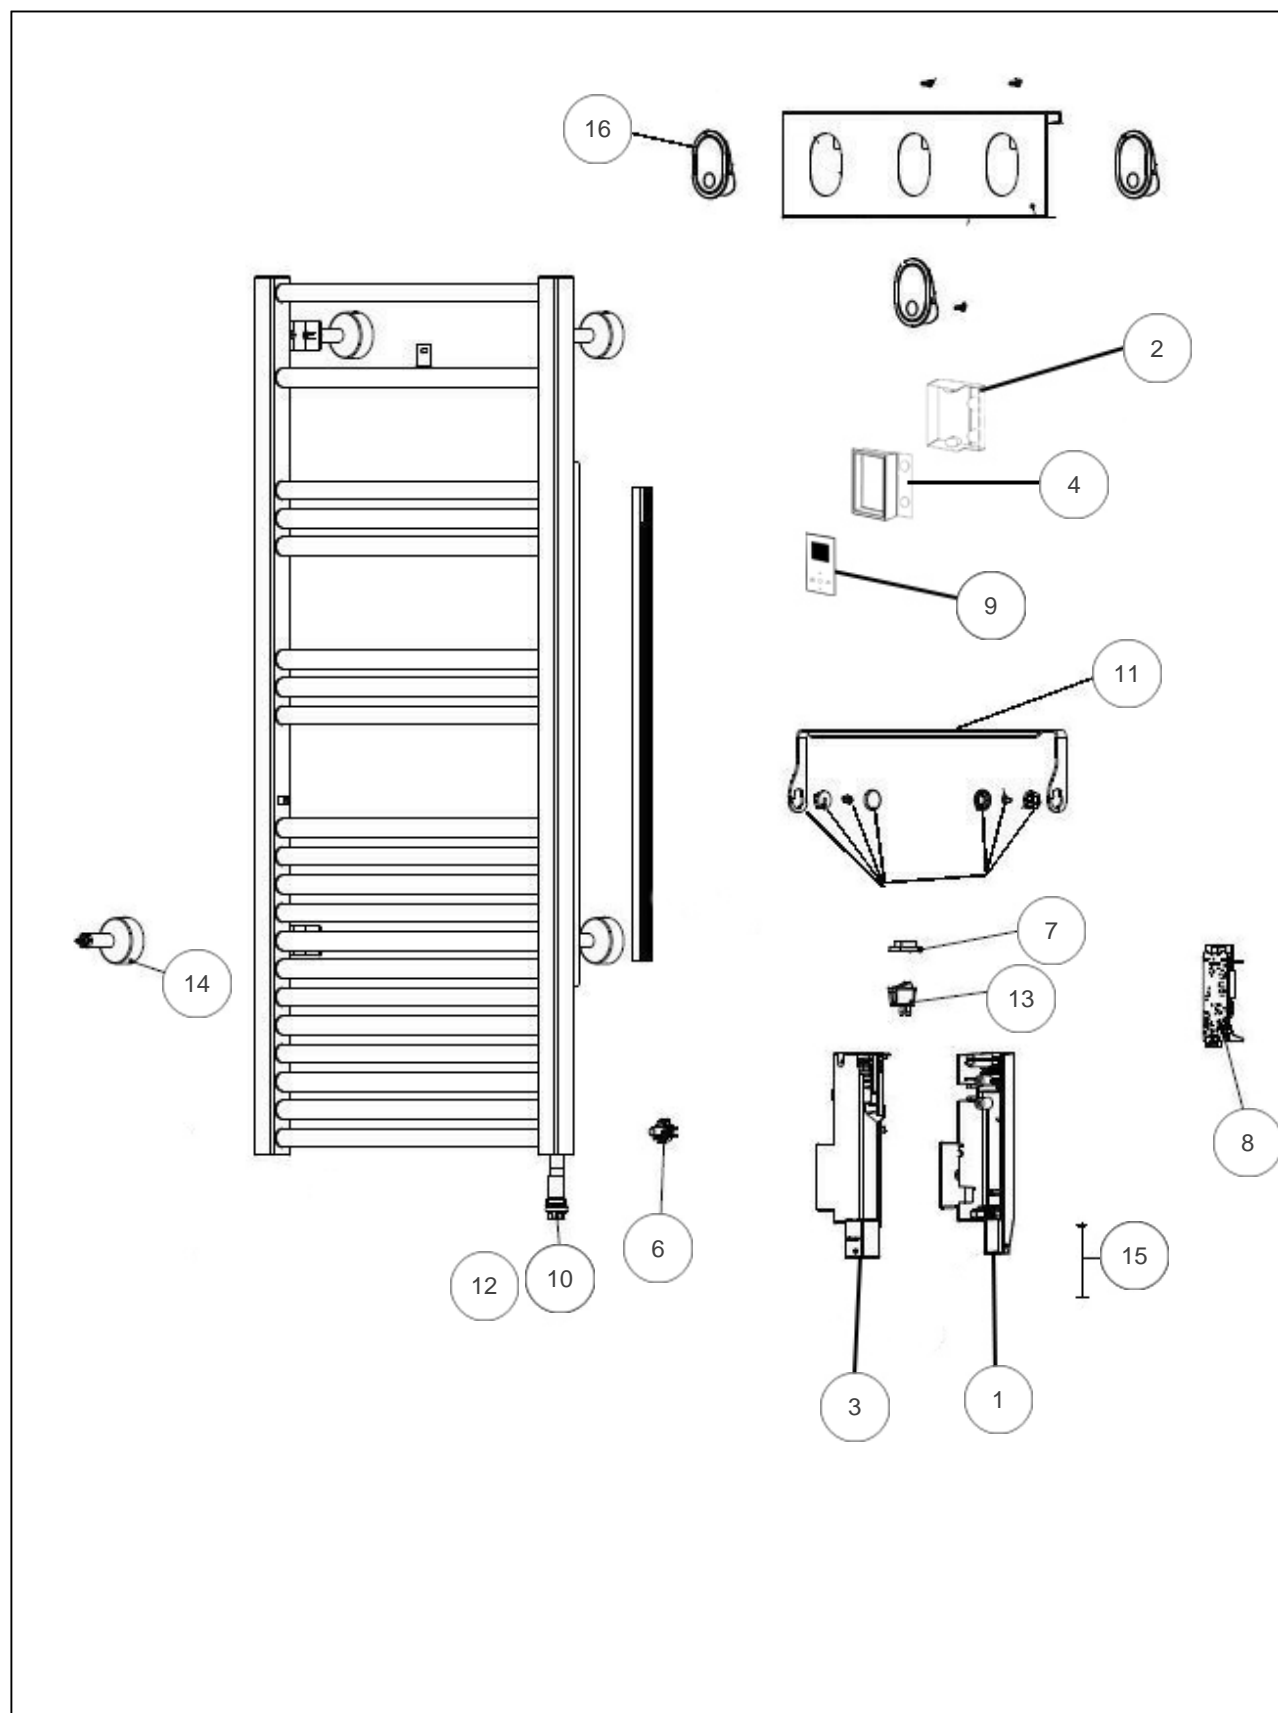

Sauter

Produits

Référence	Nom	Lettre
220060	MARAPI TACTILE 0750W ANTH	B

Paramètres

Référence	Hauteur (mm)	Poids (kg)	Largeur	Profondeur (mm)	Lettre
220060	1450	20	500	115	B

Références

Repère	Libellé	B
1	BOITIER SANS CARTE DE PUISSANCE GRIS	083853
2	BOITIER SANS COMMANDE DIGITALE GRIS	083854
3	COUVERCLE SANS CARTE DE PUISSANCE GRIS	083855
4	COUVERCLE SANS COMMANDE DIGITALE GRIS	083856
5	CABLE ALIMENTATION NOIR 500-750W	083594
6	SONDE DE TEMPERATURE	083692
7	CACHE INTERRUPTEUR	083374
8	CARTE DE PUISSANCE	088418
9	COMMANDE DIGITALE NOIRE PROG 63	089345
10	RESISTANCE 750W + JOINT	086655
11	ENS. BARRE PORTE SERVIETTE GRIS 7766	098693
12	FAISCEAU ELECTRIQUE RESISTANCE	083595
13	INTERRUPTEUR UNIPOLAIRE	082175
14	KIT FIXATIONS MURALES GRIS 7766	098692
15	NAPPE CDE DIGITALE- 750W/1750W	083858
16	PATERE MARAPI GRIS 7766	098694