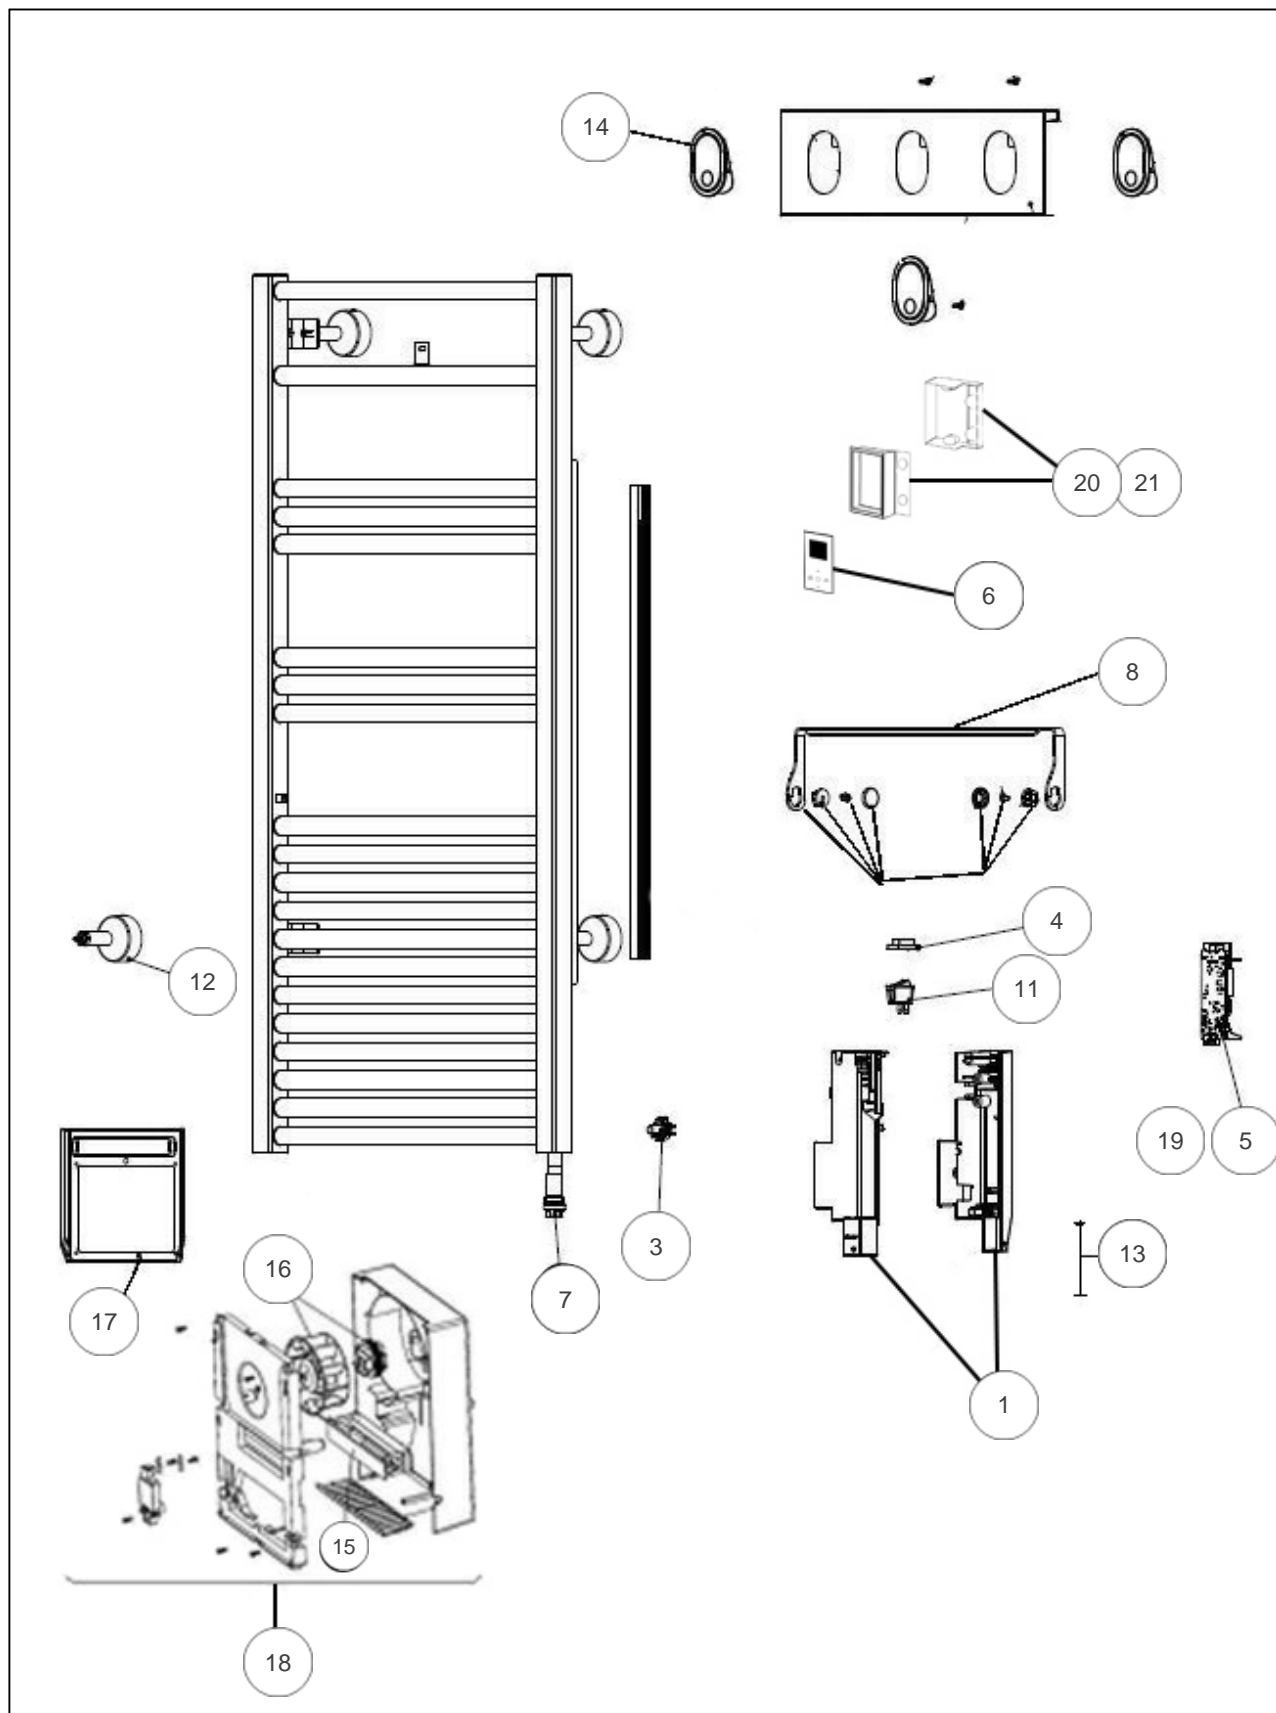

Sauter

Produits

Référence	Nom	Lettre
220058	MARAPI TACTILE 1750W BLC	B

Paramètres

Référence	Hauteur (mm)	Largeur	Poids (kg)	Profondeur (mm)	Lettre
220058	1450	500	21	127	B

Références

Repère	Libellé	B
1	BOITIER SANS CARTE + COUVERCLE	091458
3	SONDE DE TEMPERATURE	083692
4	CACHE INTERRUPTEUR	083374
5	CARTE DE PUISSANCE	088419
6	COMMANDE DIGITALE PROG 9	089269
7	RESISTANCE 750W + JOINT	086655
8	ENSEMBLE BARRE SERVIETTE	094162
11	INTERRUPTEUR UNIPOLAIRE	082175
12	KIT FIXATIONS +CACHES +ENTRETOISES X4	098510
13	NAPPE CDE DIGITALE- 750W/1750W	083858
14	PATERE	098513
15	RESISTANCE 1000W POUR BLOC TURBINE V2	086614
16	ENS. MOTEUR + TURBINE + BAGUE	088288
17	FILTRE BLOC VENTILATION	088285
18	BLOC VENTILATEUR COMPLET	091442
19	CABLE ALIMENTATION BLANC 1500/1750W	083598
20	BOITIER AVANT IHM BLANC	093212
21	BOITIER ARRIERE IHM BLANC	093213