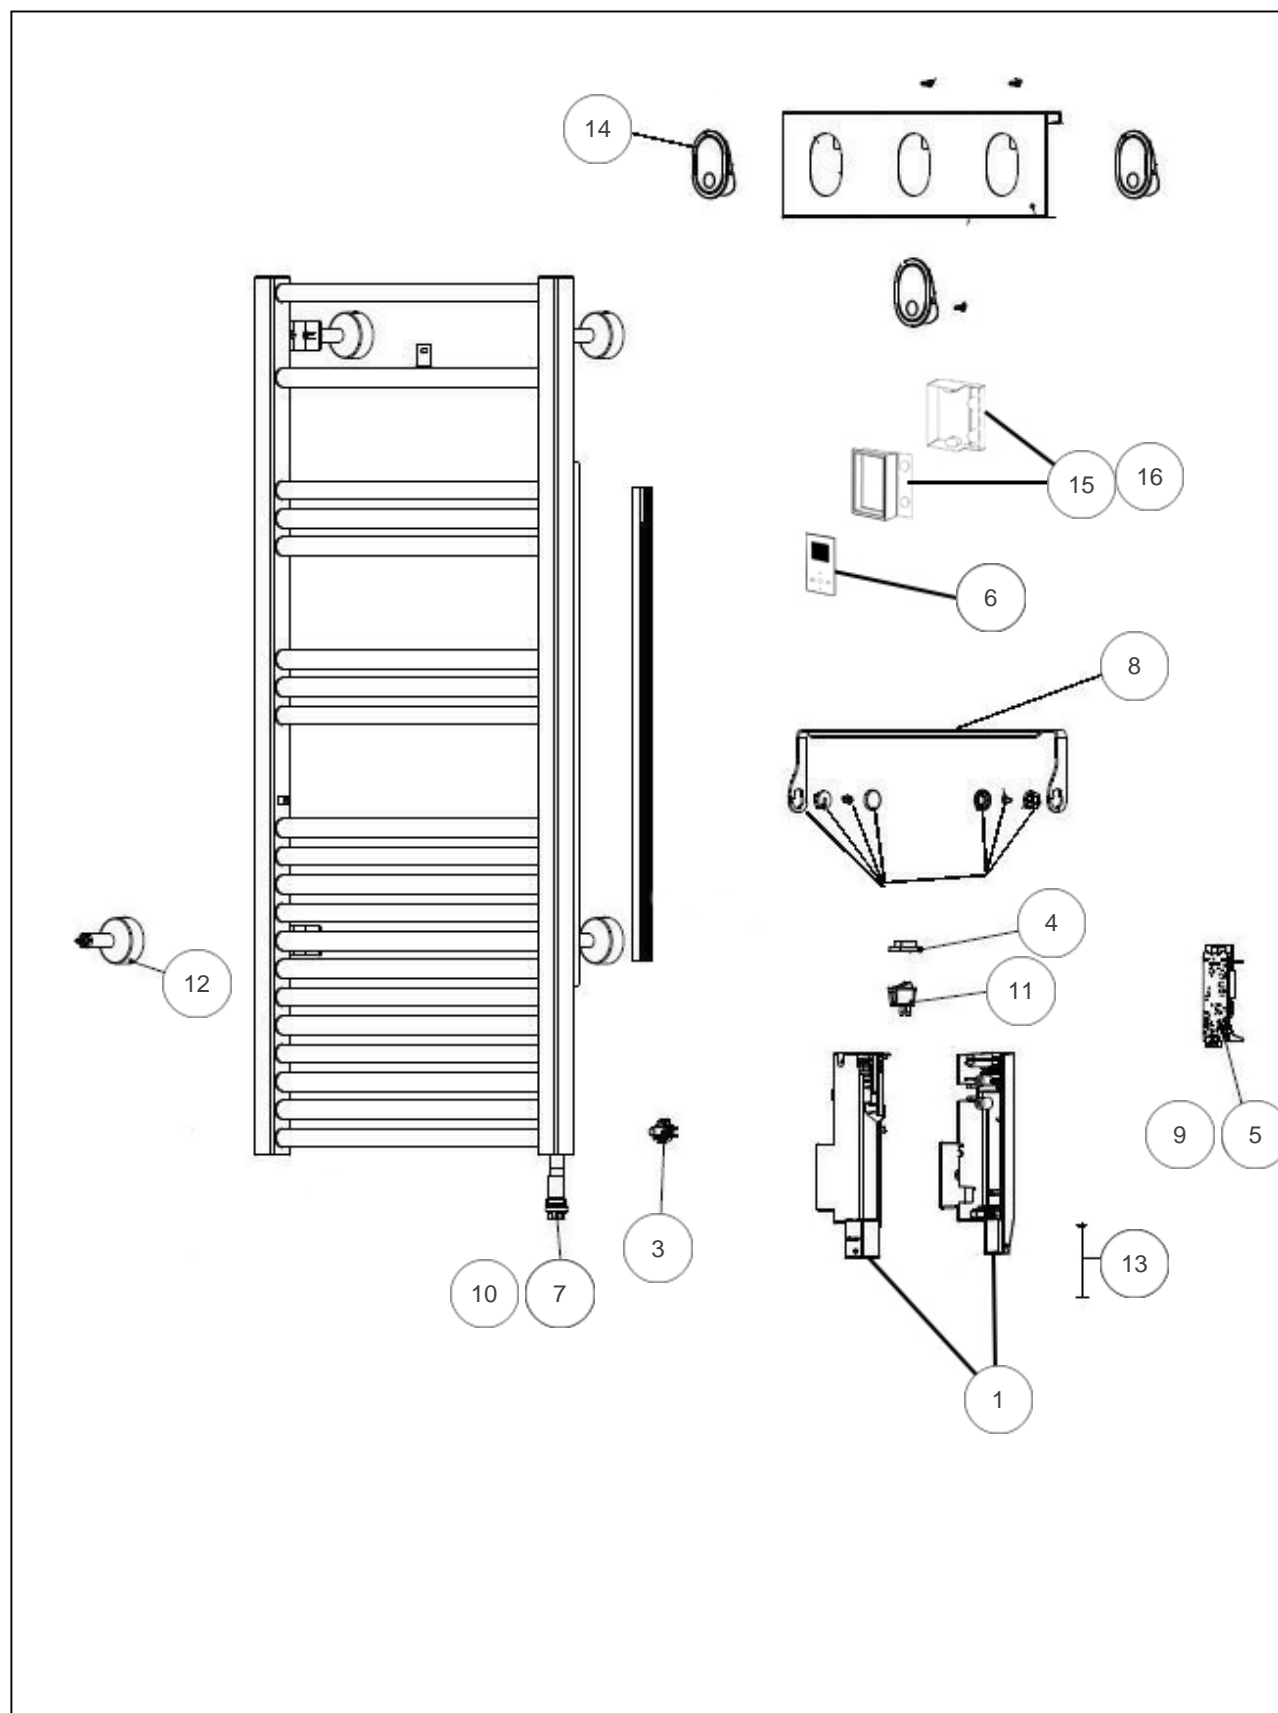

Sauter

Produits

Référence	Nom	Lettre
220056	MARAPI TACTILE 0750W BLC	B

Paramètres

Référence	Hauteur (mm)	Largeur	Profondeur (mm)	Poids (kg)	Lettre
220056	1450	500	115	20	B

Références

Repère	Libellé	B
1	BOITIER SANS CARTE + COUVERCLE	091458
3	SONDE DE TEMPERATURE	083692
4	CACHE INTERRUPTEUR	083374
5	CARTE DE PUISSANCE	088418
6	COMMANDE DIGITALE PROG 63	089267
7	RESISTANCE 750W + JOINT	086655
8	ENSEMBLE BARRE SERVIETTE	094162
9	SONDE DE TEMPERATURE	083692
10	FAISCEAU ELECTRIQUE RESISTANCE	083595
11	INTERRUPTEUR UNIPOLAIRE	082175
12	KIT FIXATIONS COURT BLANC + PURGEUR	098518
13	NAPPE CDE DIGITALE- 750W/1750W	083858
14	PATERE	098513
15	BOITIER AVANT IHM BLANC	093212
16	BOITIER ARRIERE IHM BLANC	093213
17	CABLE ALIMENTATION SSV NON VENTILO	083945