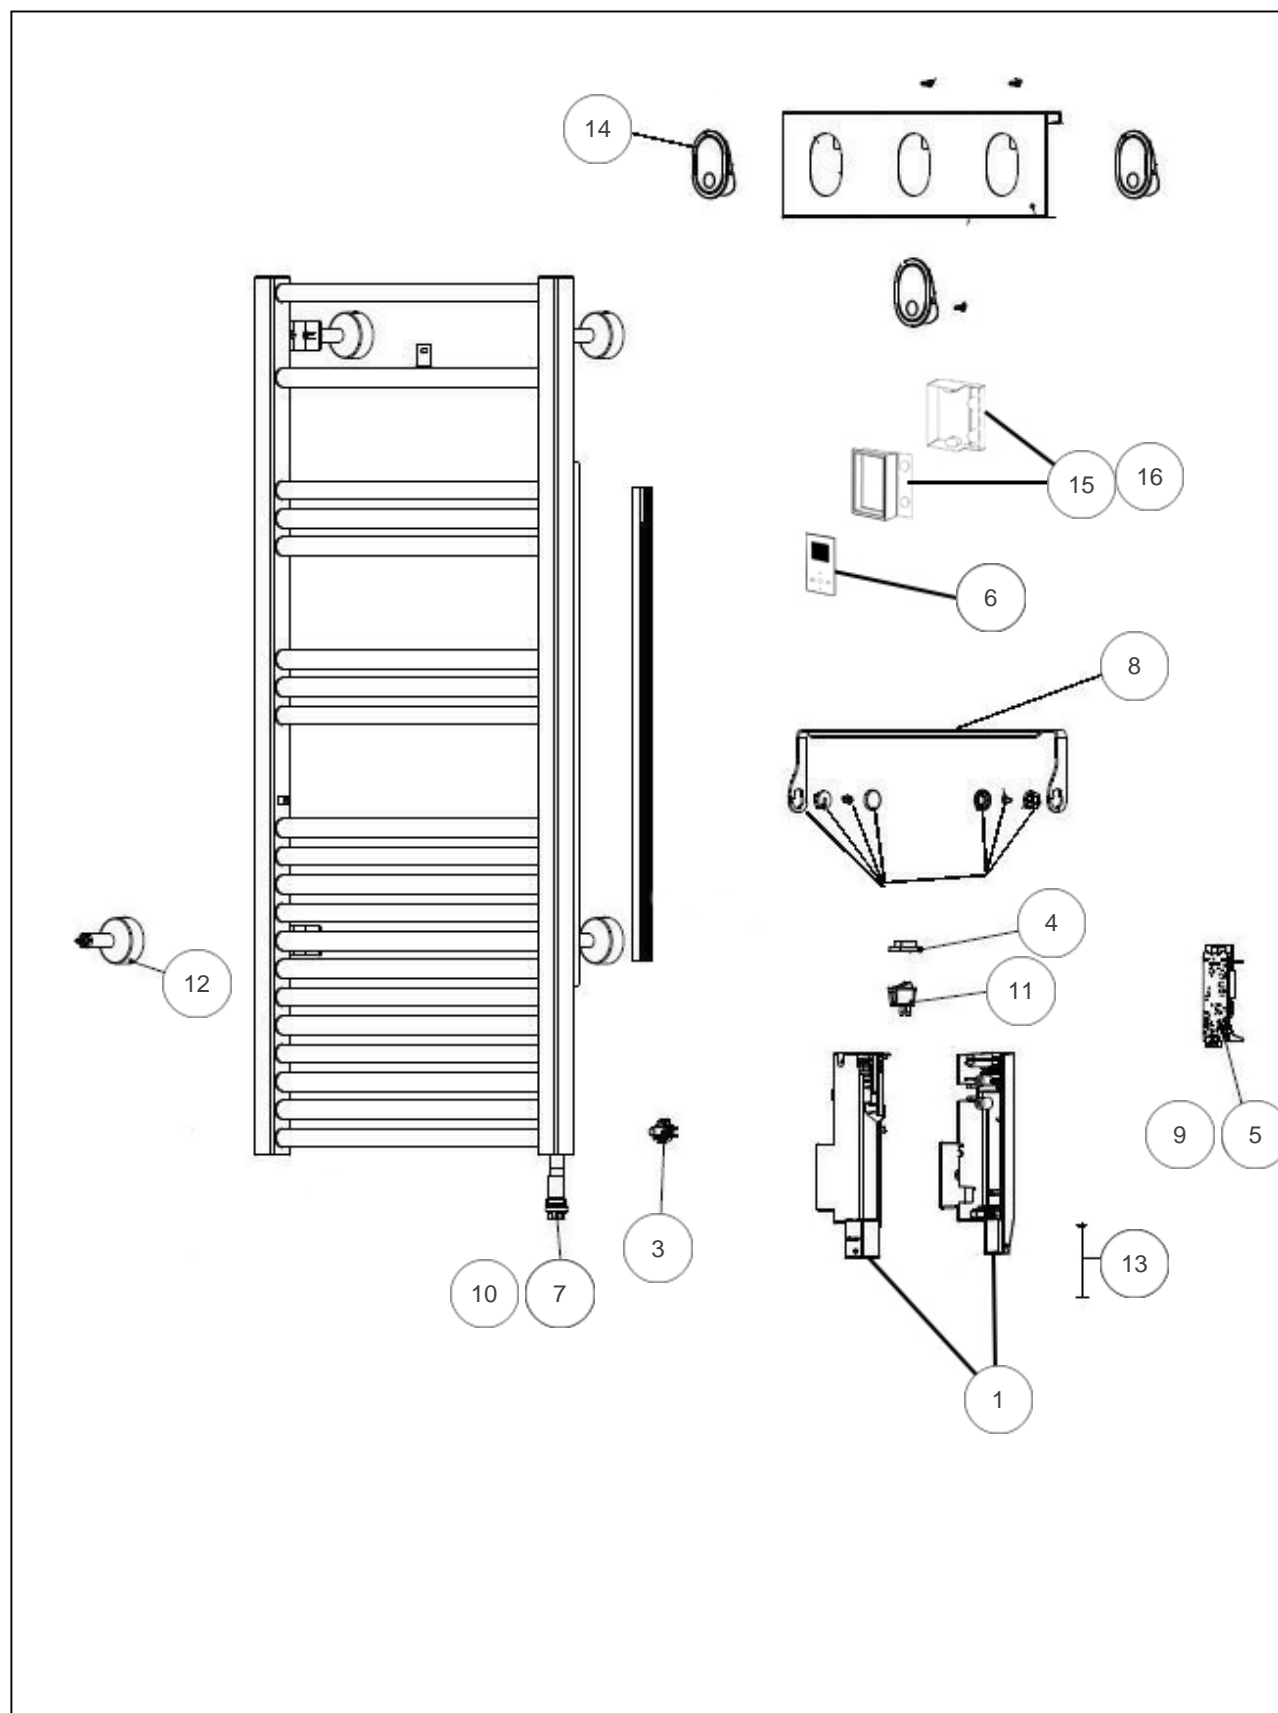

Sauter

Produits

Référence	Nom	Lettre
220055	MARAPI TACTILE 0500W BLC	A

Paramètres

Référence	Largeur	Hauteur (mm)	Profondeur (mm)	Poids (kg)	Lettre
220055	500	1090	115	15	A

Références

Repère	Libellé	A
1	BOITIER SANS CARTE + COUVERCLE	091458
3	SONDE DE TEMPERATURE	083692
4	CACHE INTERRUPTEUR	083374
5	CARTE DE PUISSANCE	088418
6	COMMANDE DIGITALE PROG 62	089266
7	RESISTANCE 500W + JOINT	086659
8	ENSEMBLE BARRE SERVIETTE	094162
9	SONDE DE TEMPERATURE	083692
10	FAISCEAU ELECTRIQUE RESISTANCE	083595
11	INTERRUPTEUR UNIPOLAIRE	082175
12	KIT FIXATIONS COURT BLANC + PURGEUR	098518
13	NAPPE CDE DIGITALE- 500W/1500W	083857
14	PATERE	098513
15	BOITIER AVANT IHM BLANC	093212
16	BOITIER ARRIERE IHM BLANC	093213
17	CABLE ALIMENTATION SSV NON VENTILO	083945