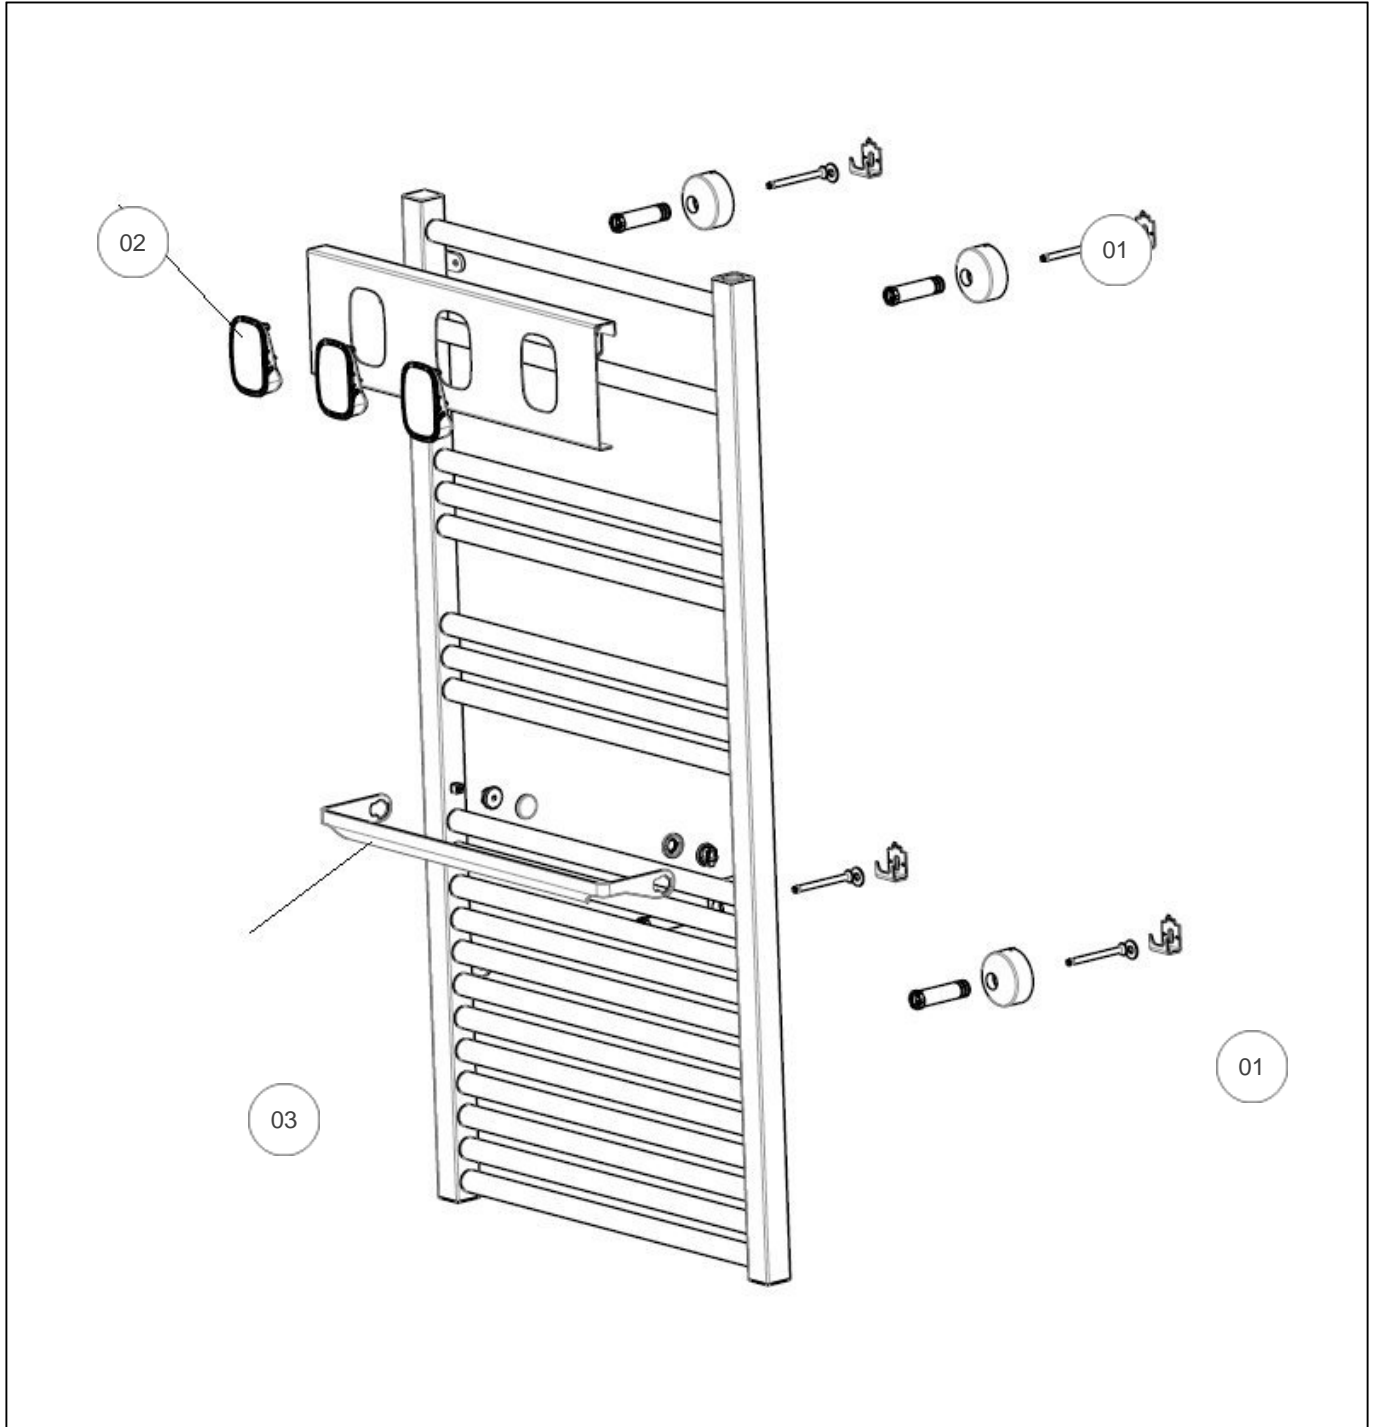

Sauter

Produits

Référence	Nom	Lettre
220092	MARAPI EC 0631W NOIR COLLEC	B

Références

Repère	Libellé	B
01	KIT FIXATIONS 4PTS + PURG RAL9005 MARAPI 2	096459
02	PATERE PLASTIQUE RAL 9005	096476
03	KIT BARRE PORTE SERVIETTE RAL 9005	096479