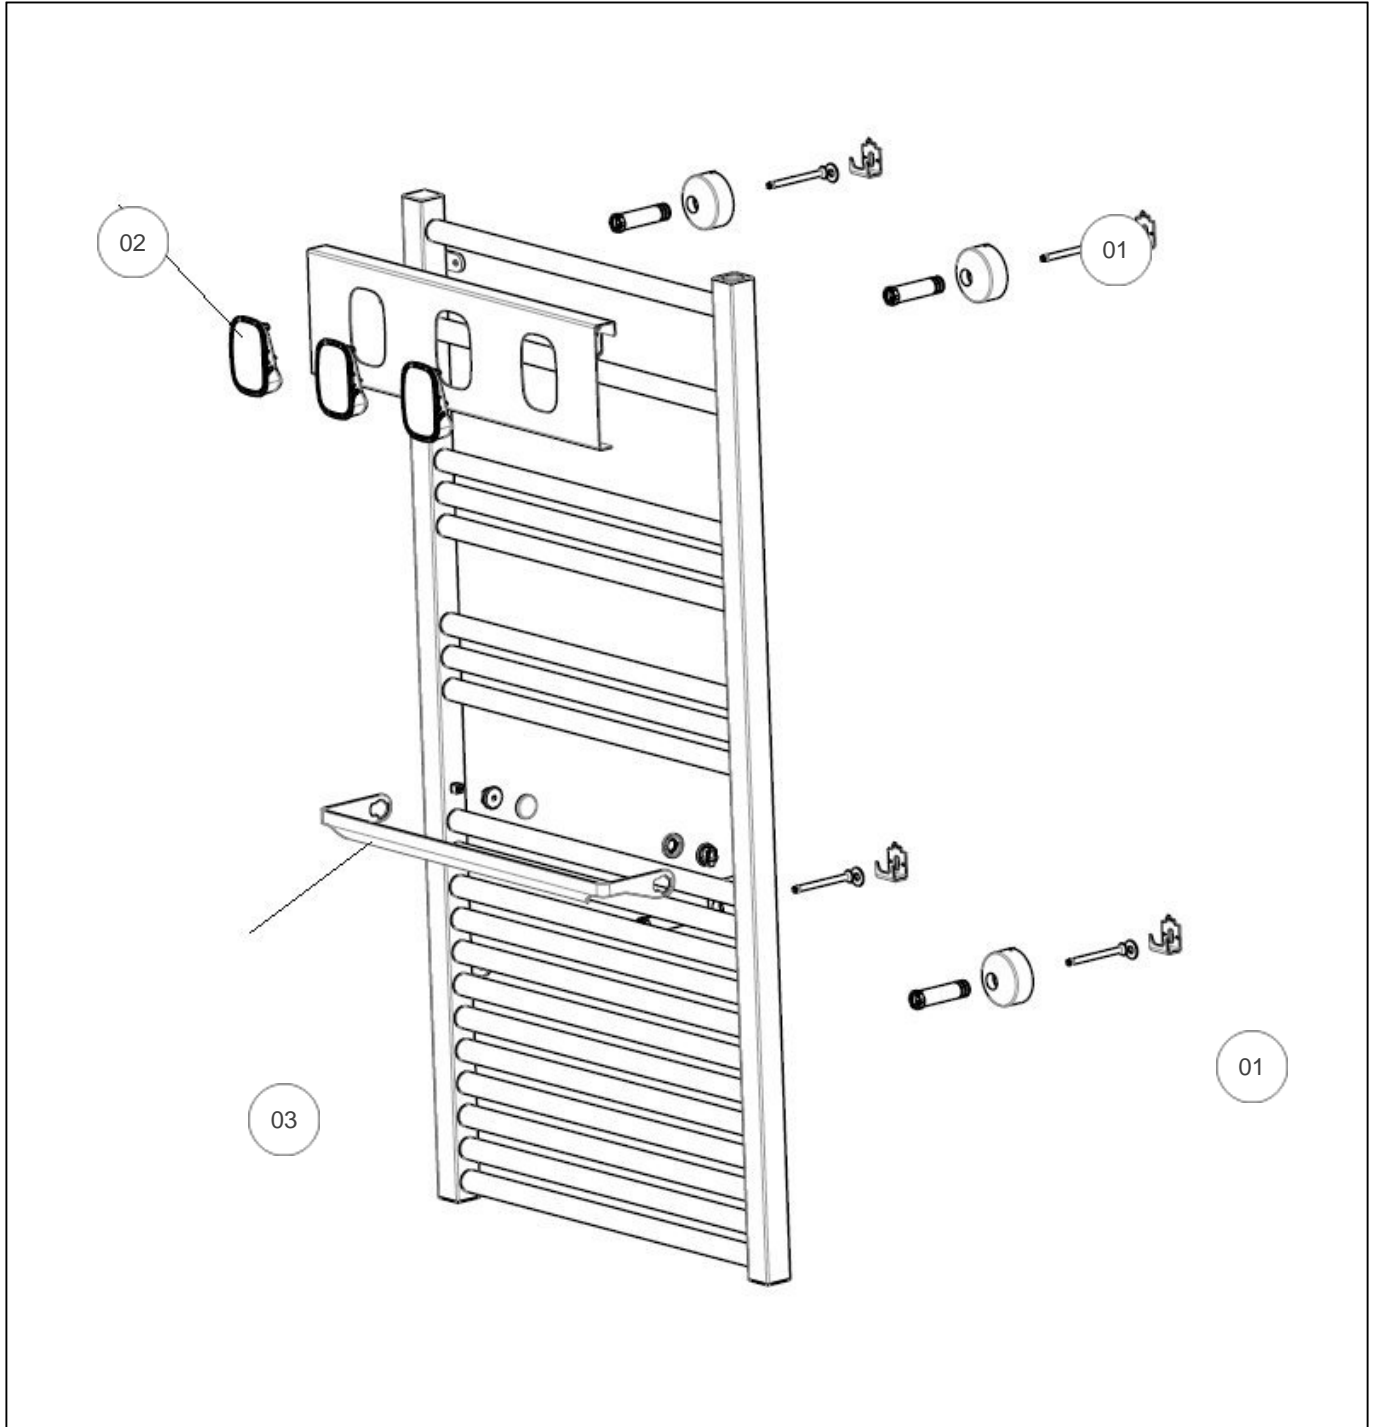

Sauter

Produits

Référence	Nom	Lettre
220091	MARAPI EC 0453W NOIR COLLEC	A

Références

Repère	Libellé	A
01	KIT FIXATIONS 4PTS + PURG RAL9005 MARAPI 2	096459
02	PATERE PLASTIQUE RAL 9005	096476
03	KIT BARRE PORTE SERVIETTE RAL 9005	096479