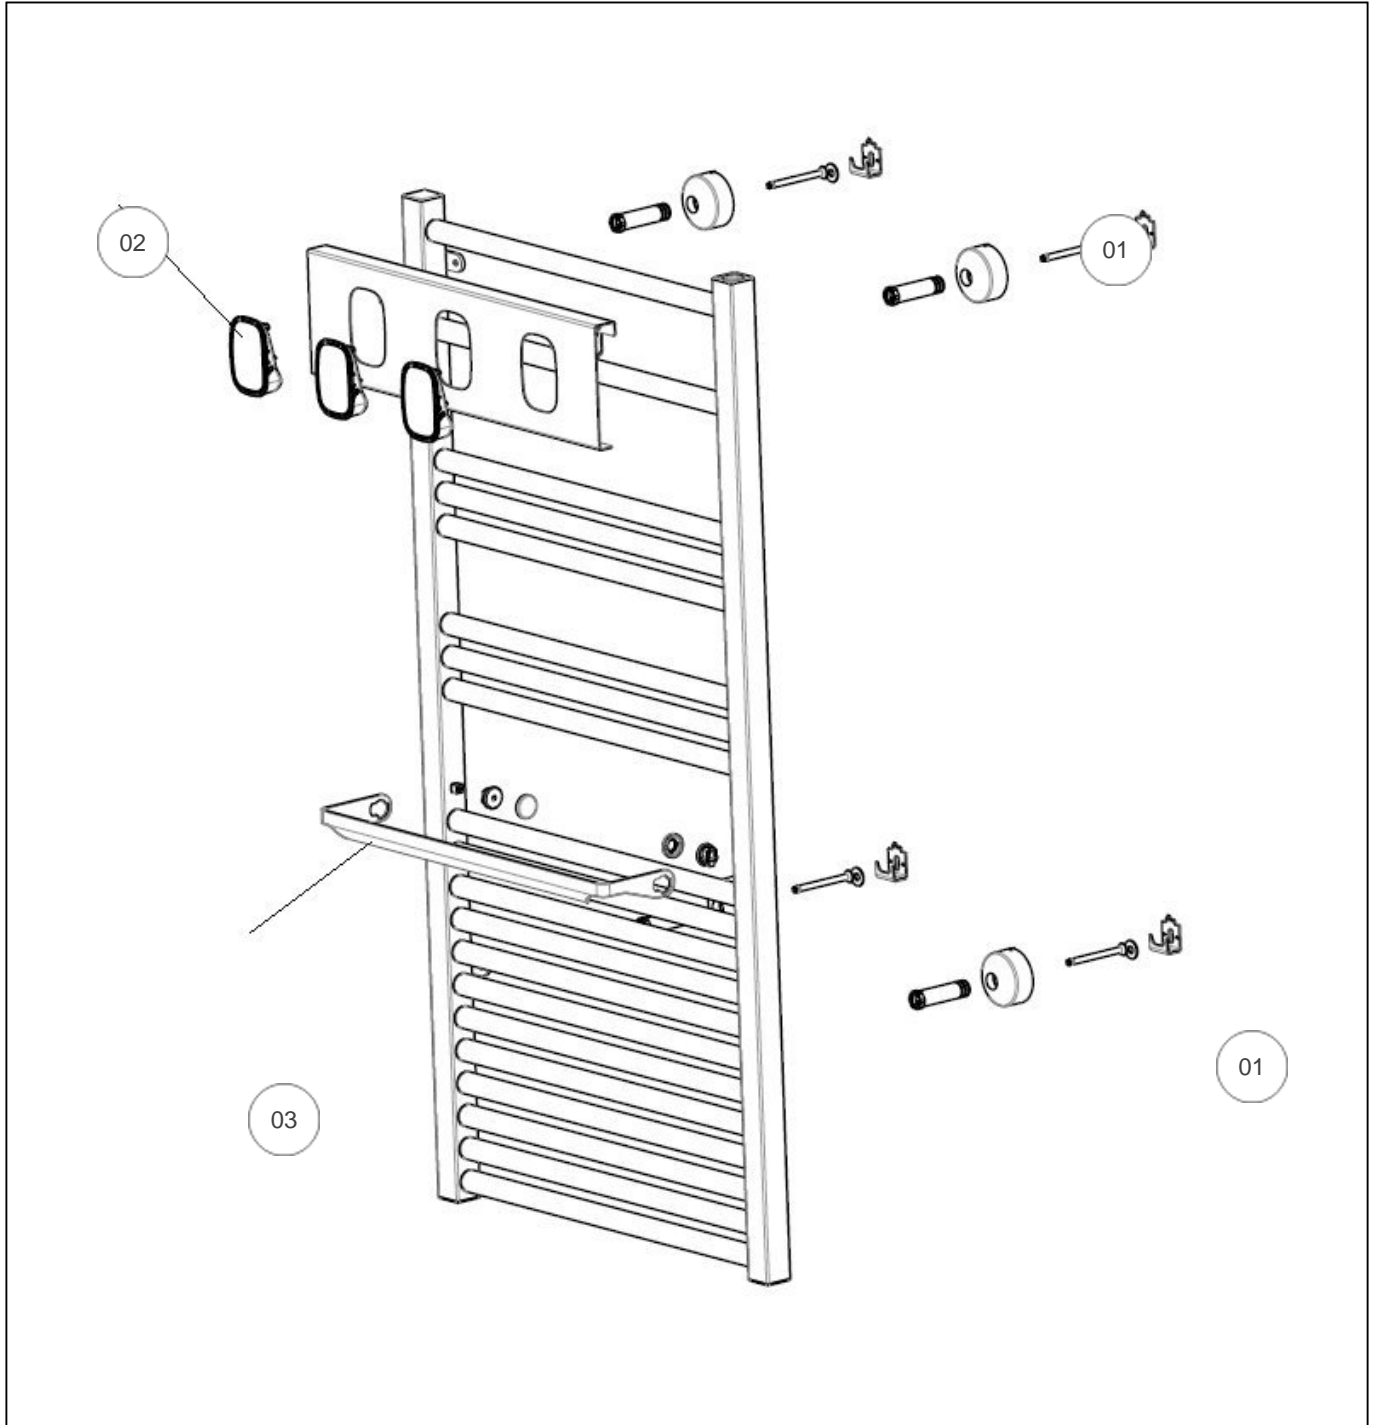

Sauter

Produits

Référence	Nom	Lettre
220089	MARAPI EC 0453W ANTH COLLEC	A

Références

Repère	Libellé	A
01	KIT FIXATIONS 4PTS + PURG RAL7766 MARAPI 2	096458
02	PATERE PLASTIQUE RAL 7766	096475
03	KIT BARRE PORTE SERVIETTE RAL 7766	096478