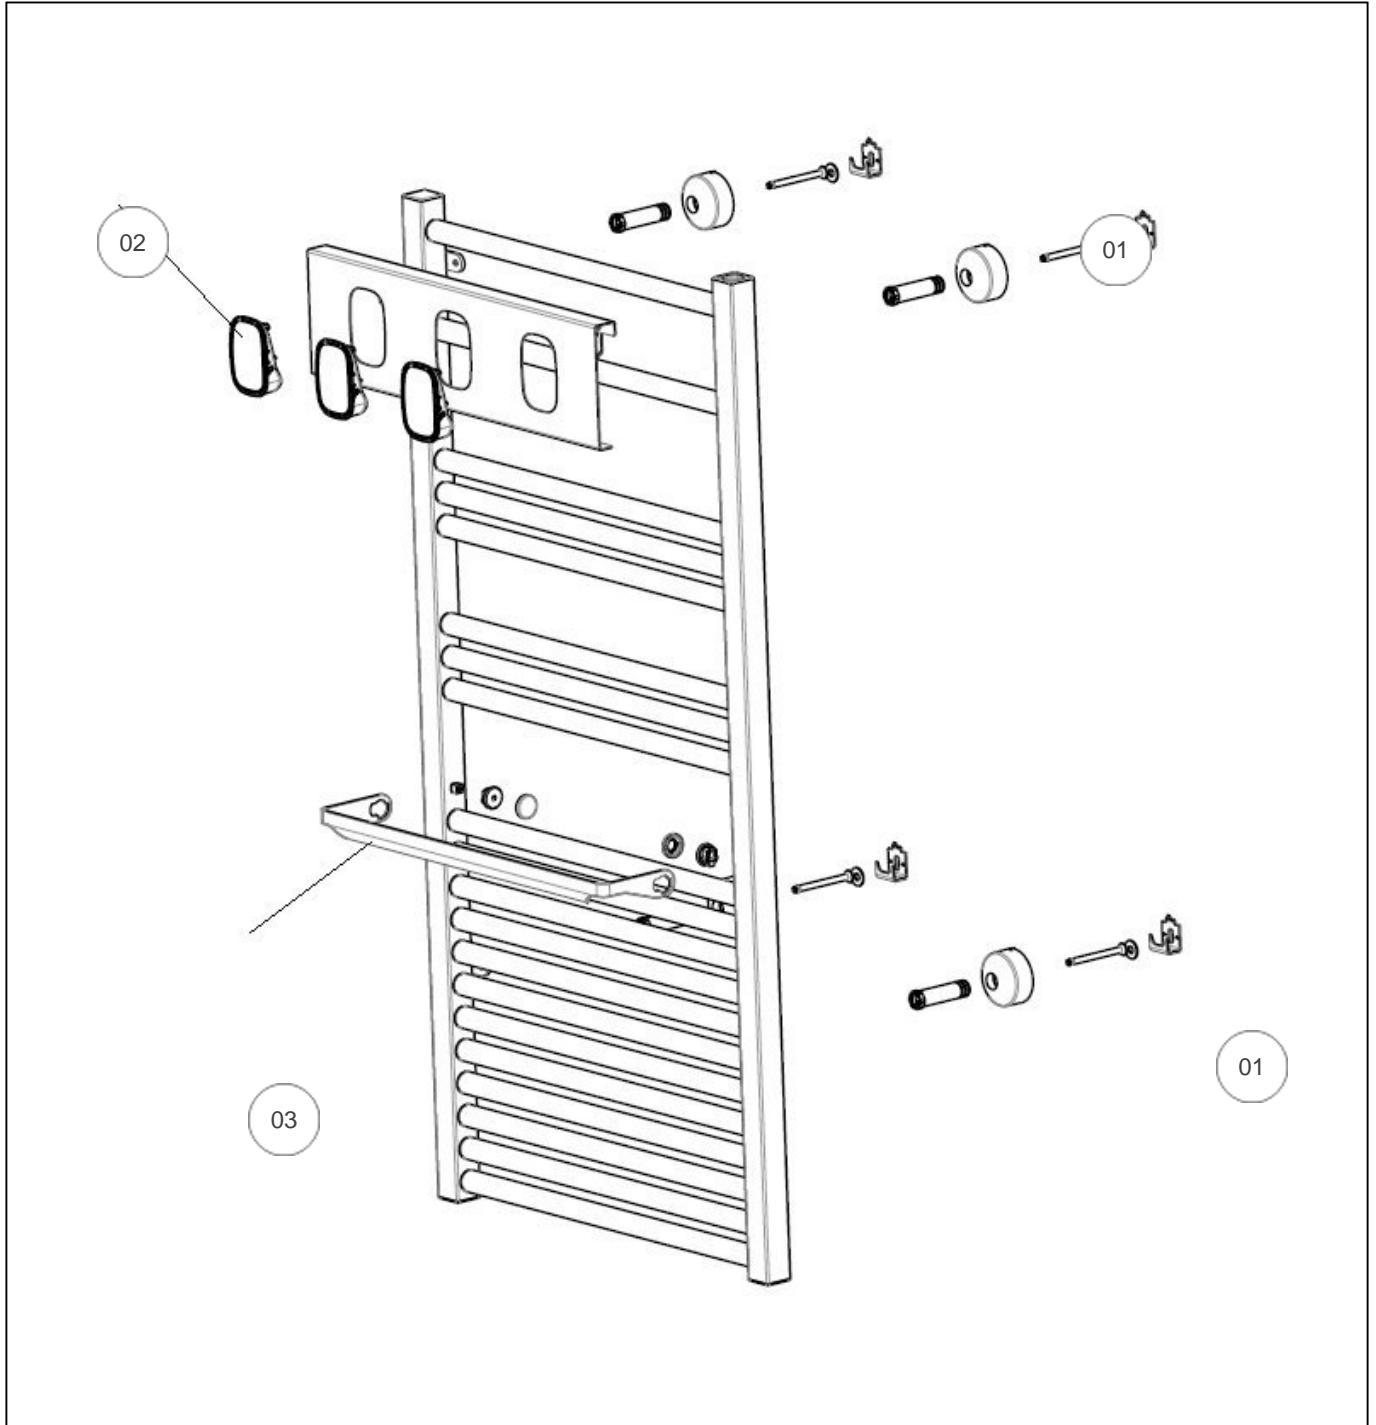

Sauter

Produits

Référence	Nom	Lettre
220088	MARAPI EC 0631W BLC COLLEC	B

Références

Repère	Libellé	B
01	KIT FIXATIONS 4PTS + PURG RAL9016 MARAPI 2	096457
02	PATERE PLASTIQUE RAL 9016	096474
03	KIT BARRE PORTE SERVIETTE RAL 9016	096477