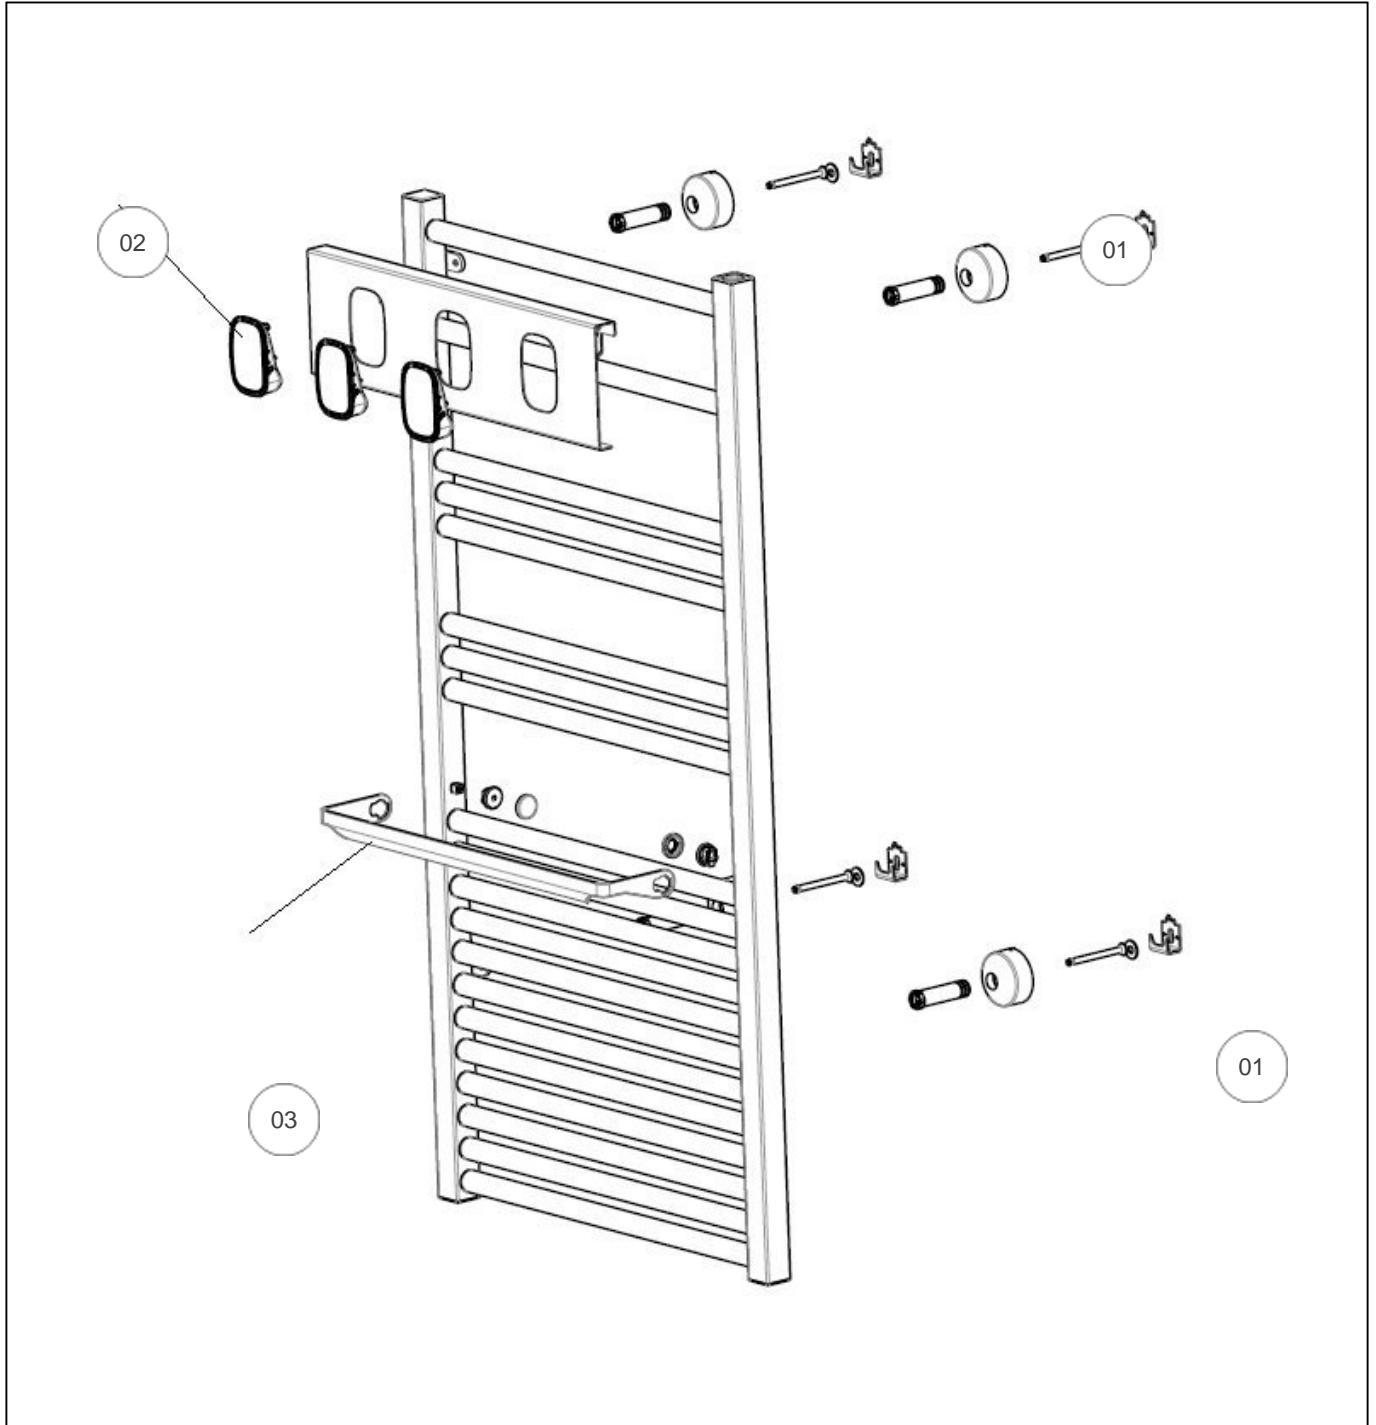

Sauter

Produits

| Référence | Nom | Lettre |
|-----------|----------------------------|--------|
| 220087 | MARAPI EC 0453W BLC COLLEC | A |

Références

| Repère | Libellé | A |
|--------|--|--------|
| 01 | KIT FIXATIONS 4PTS + PURG RAL9016 MARAPI 2 | 096457 |
| 02 | PATERE PLASTIQUE RAL 9016 | 096474 |
| 03 | KIT BARRE PORTE SERVIETTE RAL 9016 | 096477 |