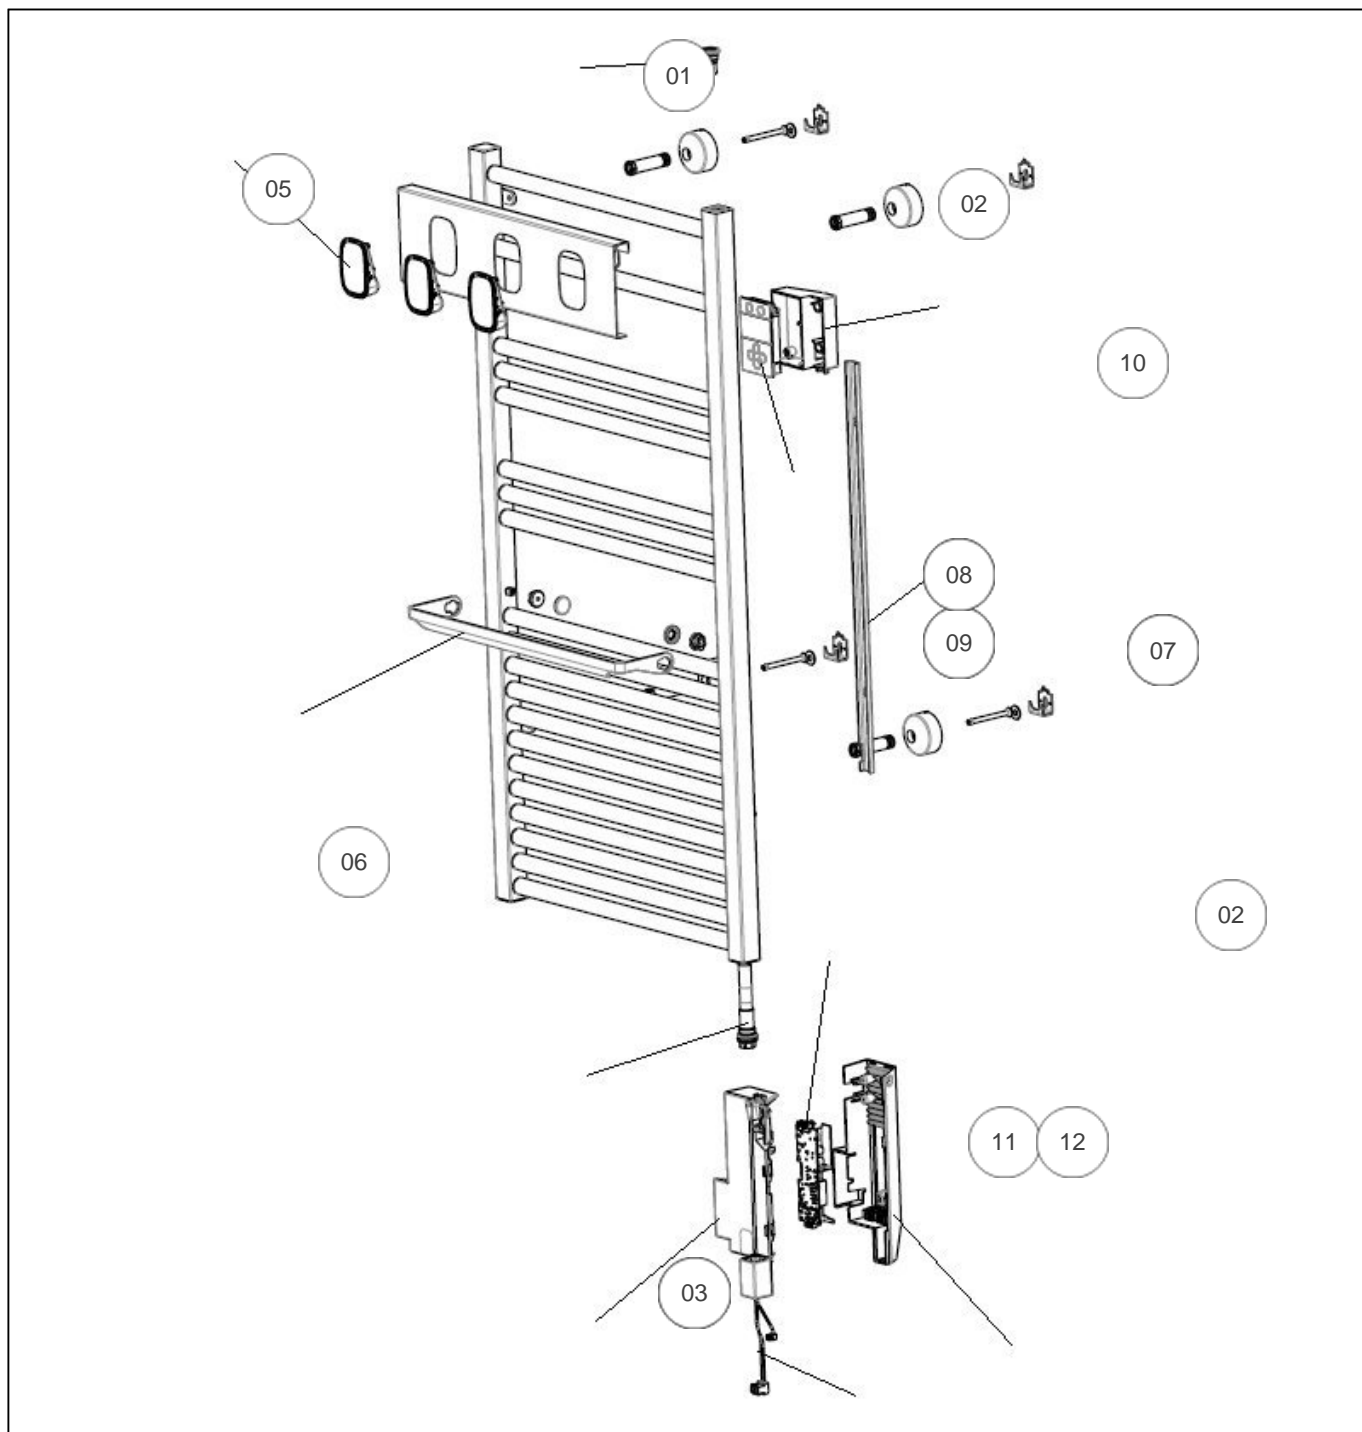

Sauter

Produits

Référence	Nom	Lettre
220080	MARAPI 2 0750W ANTH	B

Références

Repère	Libellé	B
01	PURGEUR AIR AUTOMATIQUE	091705
02	KIT FIXATIONS 4PTS COURT RAL7766 MARAPI 2	096452
03	RESISTANCE 750W + JOINT	086655
05	PATERE PLASTIQUE RAL 7766	096475
06	KIT BARRE PORTE SERVIETTE RAL 7766	096478
07	GOULOTTE CABLES MARAPI 2 750W RAL9005	096483
08	COMMANDE DIGITALE HM015 PROG U0827343A	096491
09	FAISCEAU COMMANDE DIGITALE	096463
10	BOITIER ARRIERE CDE DIGITALE RAL7766	093211
11	CARTE DE PUISSANCE PB015 SF TDNM01 RAD	089433
12	CABLE DE SONDÉ LG 200	096460
13	COUVERCLE AVANT ANTH BOITIER PUISS	096468
14	COUVERCLE ARRIERE ANTH BOITIER PUISS	096465
15	CABLE DE RESISTANCE	083919
16	CABLE PUISSANCE NOIR 500/750W	096472