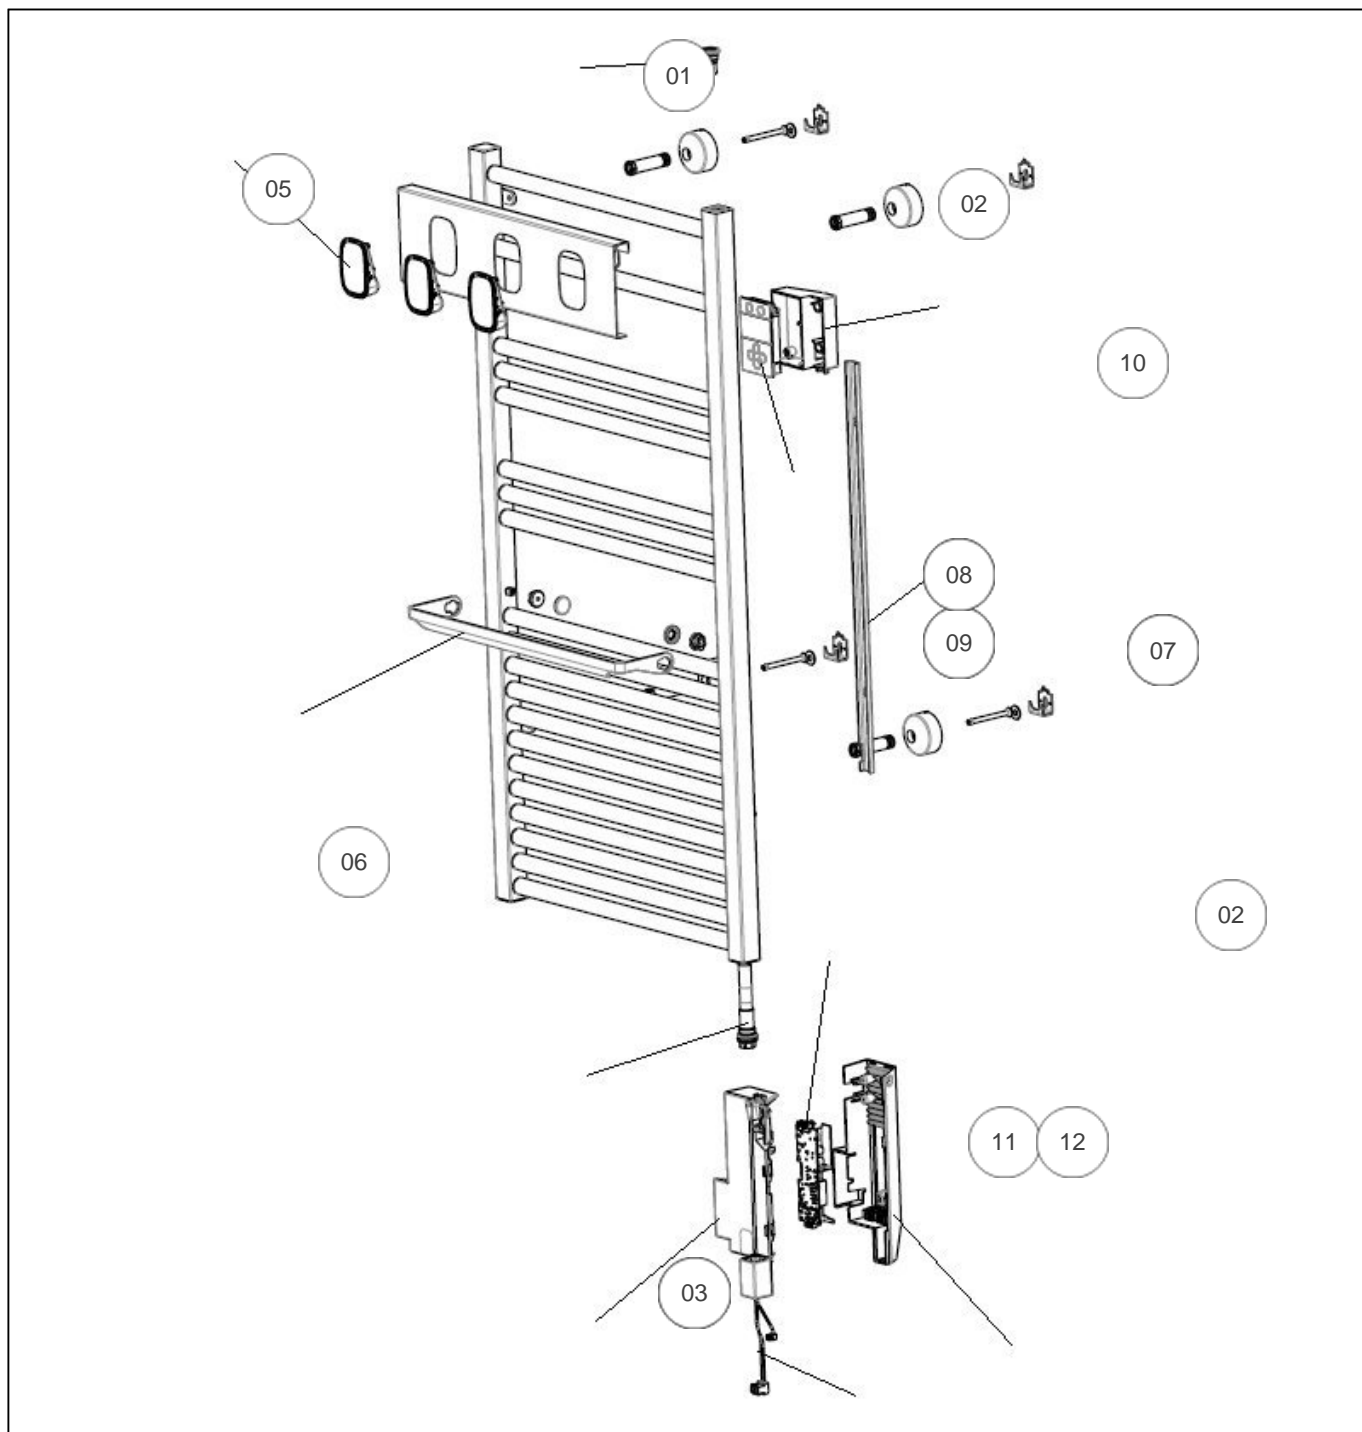

Sauter

Produits

Référence	Nom	Lettre
220079	MARAPI 2 0500W ANTH	A

Références

Repère	Libellé	A
01	PURGEUR AIR AUTOMATIQUE	091705
02	KIT FIXATIONS 4PTS COURT RAL7766 MARAPI 2	096452
03	RESISTANCE 500W + JOINT	086659
05	PATERE PLASTIQUE RAL 7766	096475
06	KIT BARRE PORTE SERVIETTE RAL 7766	096478
07	GOULOTTE CABLES MARAPI 2 500W RAL9005	096482
08	COMMANDE DIGITALE HM015 PROG U0827342A	096490
09	FAISCEAU COMMANDE DIGITALE	096462
10	BOITIER ARRIERE CDE DIGITALE RAL7766	093211
11	CARTE DE PUISSANCE PB015 SF TDNM01 RAD	089433
12	CABLE DE SONDÉ LG 200	096460
13	COUVERCLE AVANT ANTH BOITIER PUISS	096468
14	COUVERCLE ARRIERE ANTH BOITIER PUISS	096465
15	CABLE DE RESISTANCE	083919
16	CABLE PUISSANCE NOIR 500/750W	096472