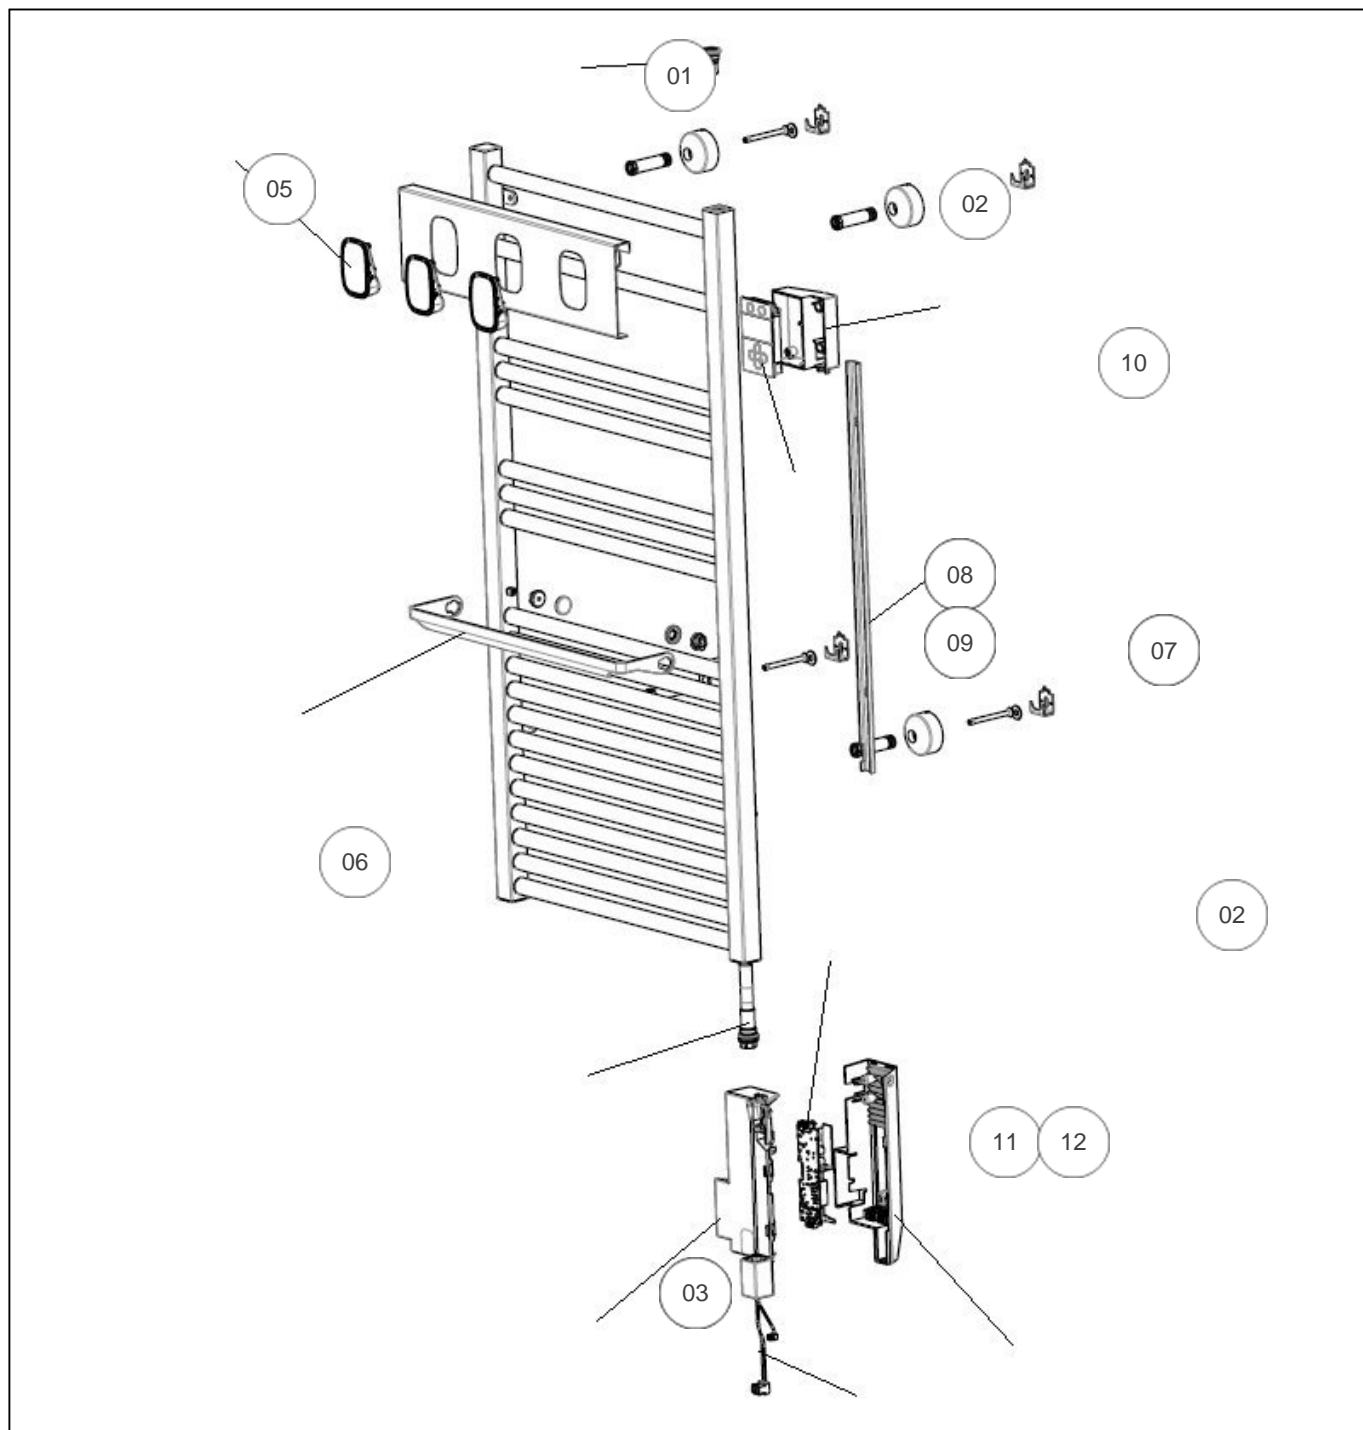

Sauter

Produits

Référence	Nom	Lettre
220074	MARAPI 2 0500W BLC	A

Références

Repère	Libellé	A
01	PURGEUR AIR AUTOMATIQUE	091705
02	KIT FIXATIONS 4PTS COURT RAL9016 MARAPI 2	096451
03	RESISTANCE 500W + JOINT	086659
05	PATERE PLASTIQUE RAL 9016	096474
06	KIT BARRE PORTE SERVIETTE RAL 9016	096477
07	GOULOTTE CABLES MARAPI 2 500W RAL9016	096480
08	COMMANDE DIGITALE HM015 PROG U0827338A	096486
09	FAISCEAU COMMANDE DIGITALE	096462
10	BOITIER ARRIERE CDE DIGITALE BLANC	093210
11	CARTE DE PUISSANCE PB015 SF TDNM01 RAD	089433
12	CABLE DE SONDÉ LG 200	096460
13	COUVERCLE AVANT BLC BOITIER PUISS	096467
14	BOITIER DE PUISSANCE ARRIERE BLANC	093207
15	CABLE DE RESISTANCE	083919
16	CABLE PUISSANCE BLANC 500/750W	096470