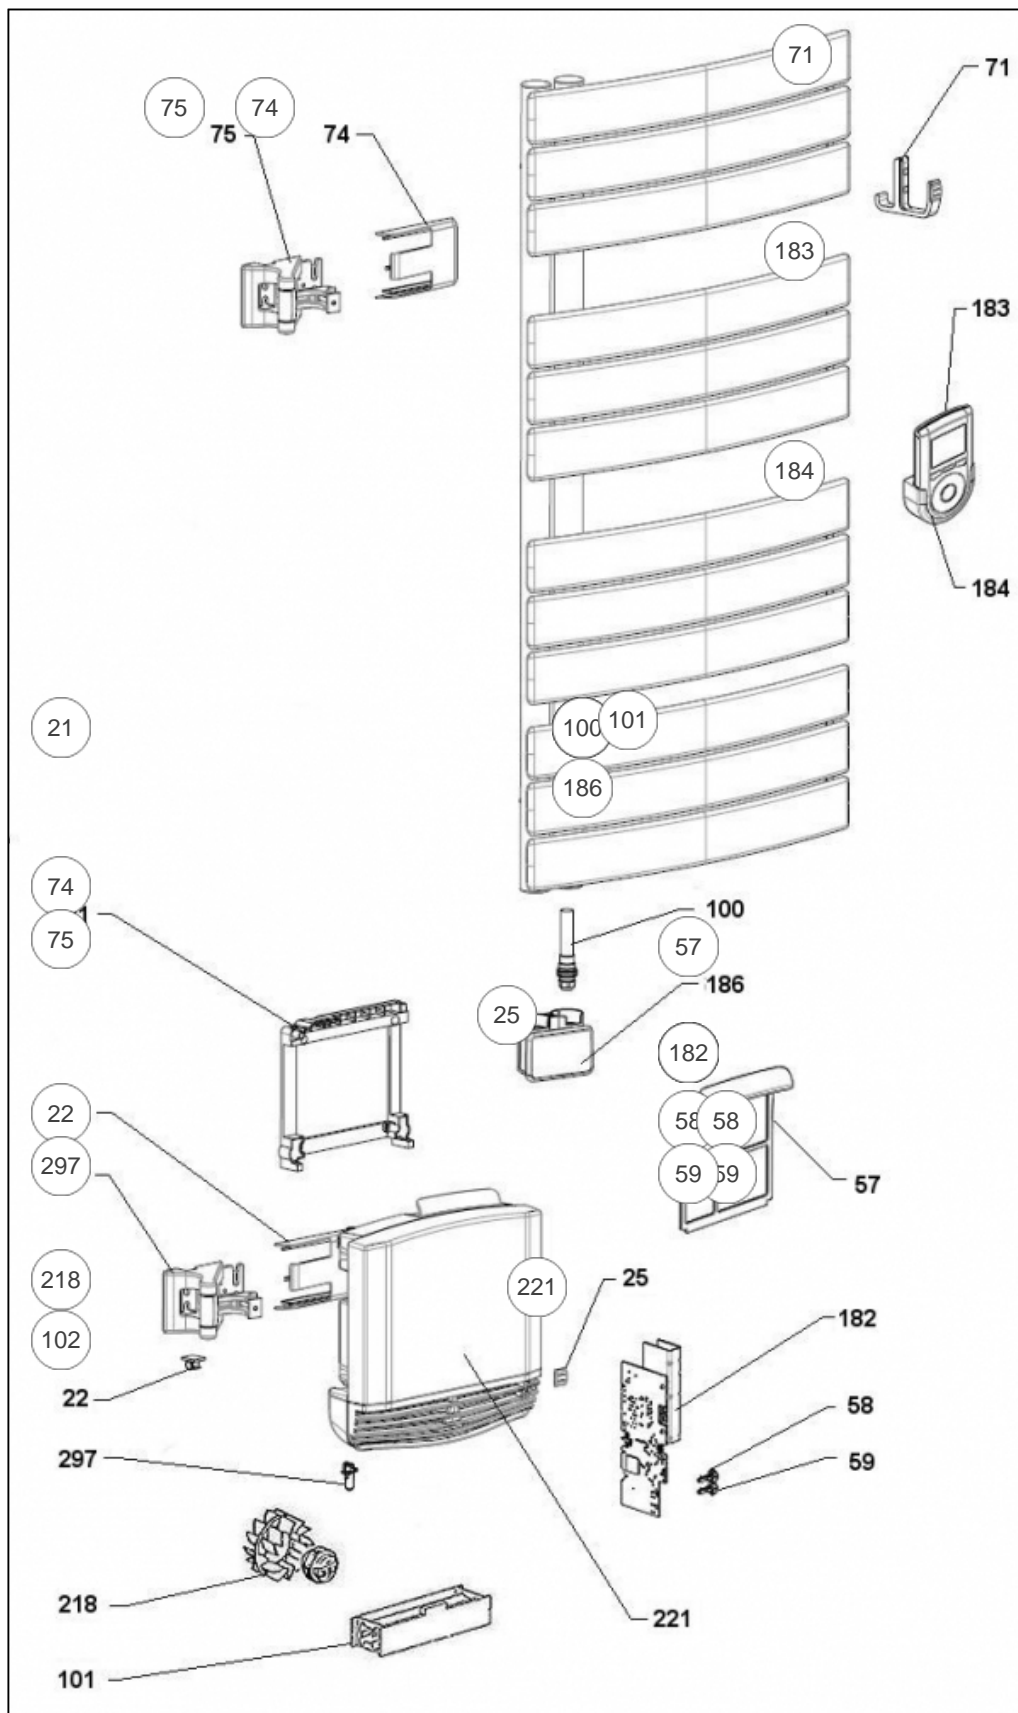

Sauter

Produits

Référence	Nom	Lettre
592120	VENISE MATG 2000W BLC	C

Paramètres

Référence	Puissance (W)	Lettre
592120	2000	C

Références

Repère	Libellé	C
21	SUPPORT MURAL BLOC VENTILATION	098351
22	PASSE CABLE CHARNIERE	094052
25	BUTEE ELASTOMERE	094056
57	FILTRE POUR BLOC VENTILATION	088104
58	BOUTON TURBO BLOC VENTILATION <i>avant/before 14.29</i>	082094
58	BOUTON ON BLOC VENTILATION <i>depuis/since 14.29</i>	082211
59	BOUTON ON/OFF BLOC VENTILATION <i>avant/before 14.29</i>	082095
59	BOUTON OFF BLOC VENTILATION <i>depuis/since 14.29</i>	082212
71	PATERE ASSEMBLEE MOD. PIVOTANT	094053
74	CACHE ESTHETIQUE CHARNIERE	094055
75	ENSEMBLE PIVOT ASSEMBLE	094057
100	RESISTANCE PILOTEE 1000W + JOINT	086654
101	CABLE TP/THERMOSTAT PVCD PIVG BLANC	083612
102	RESISTANCE 1000W POUR BLOC VENTILATION	086407
182	CARTE ELECT. SEULE LPO PIVG 2000W PROG12	087264
183	COMMANDE DIGITALE SAUTER + SUPPORT	087978
184	SUPPORT COMMANDE DEPORTEE	098350
186	BOITIER PLASTIQUE INFERIEUR	091367
218	ENSEMBLE MOTEUR + HELICE + BAGUE	088067
221	BLOC VENTILATION (SANS CARTE REGULATION)	088102
297	SONDE BLOC VENTILATION L535MM	082093