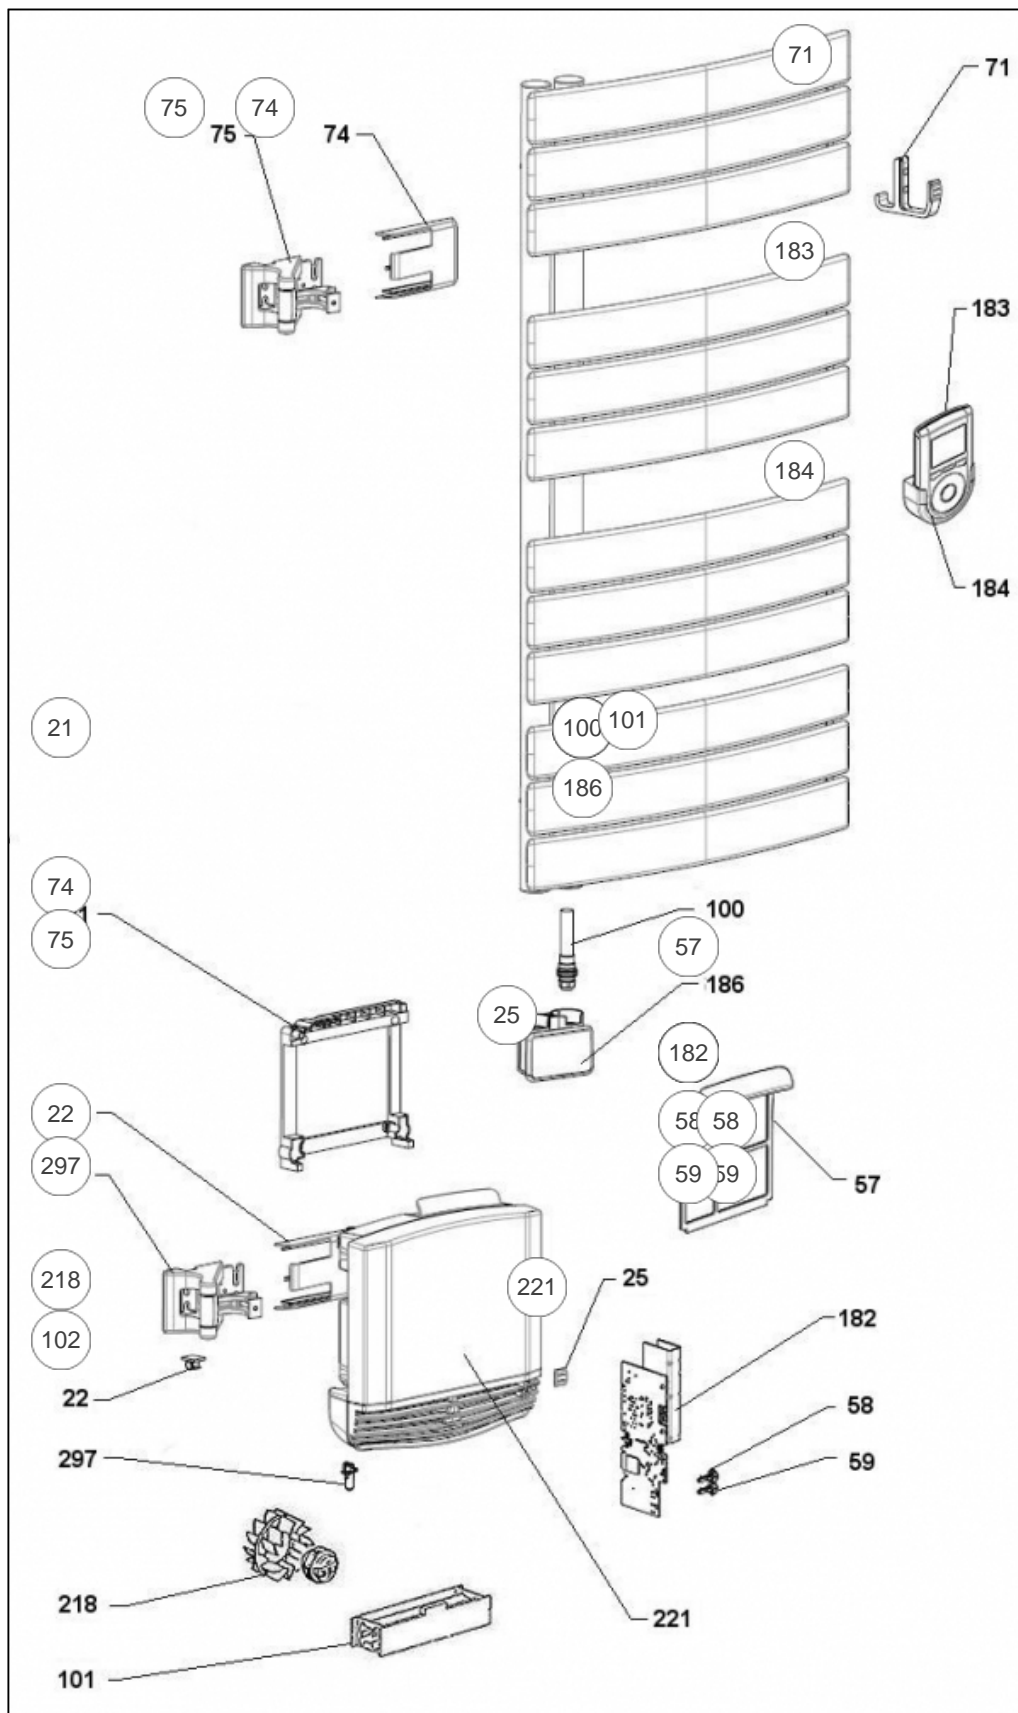

Sauter

Produits

Référence	Nom	Lettre
592115	VENISE MATG 1500W BLC	A

Paramètres

Référence	Puissance (W)	Lettre
592115	1500	A

Références

Repère	Libellé	A
21	SUPPORT MURAL BLOC VENTILATION	098351
22	PASSE CABLE CHARNIERE	094052
25	BUTEE ELASTOMERE	094056
57	FILTRE POUR BLOC VENTILATION	088104
58	BOUTON TURBO BLOC VENTILATION <i>avant/before 14.29</i>	082094
58	BOUTON ON BLOC VENTILATION <i>depuis/since 14.29</i>	082211
59	BOUTON ON/OFF BLOC VENTILATION <i>avant/before 14.29</i>	082095
59	BOUTON OFF BLOC VENTILATION <i>depuis/since 14.29</i>	082212
71	PATERE ASSEMBLEE MOD. PIVOTANT	094053
74	CACHE ESTHETIQUE CHARNIERE	094055
75	ENSEMBLE PIVOT ASSEMBLE	094057
100	RESISTANCE PILOTEE 500W + JOINT	086652
101	CABLE TP/THERMOSTAT PVCD PIVG BLANC	083612
102	RESISTANCE 1000W POUR BLOC VENTILATION	086407
182	CARTE ELECT. SEULE LPO PIVG 1500W PROG10	087262
183	COMMANDE DIGITALE SAUTER + SUPPORT	087978
184	SUPPORT COMMANDE DEPORTEE	098350
186	BOITIER PLASTIQUE INFERIEUR	091367
218	ENSEMBLE MOTEUR + HELICE + BAGUE	088067
221	BLOC VENTILATION (SANS CARTE REGULATION)	088102
297	SONDE BLOC VENTILATION L535MM	082093