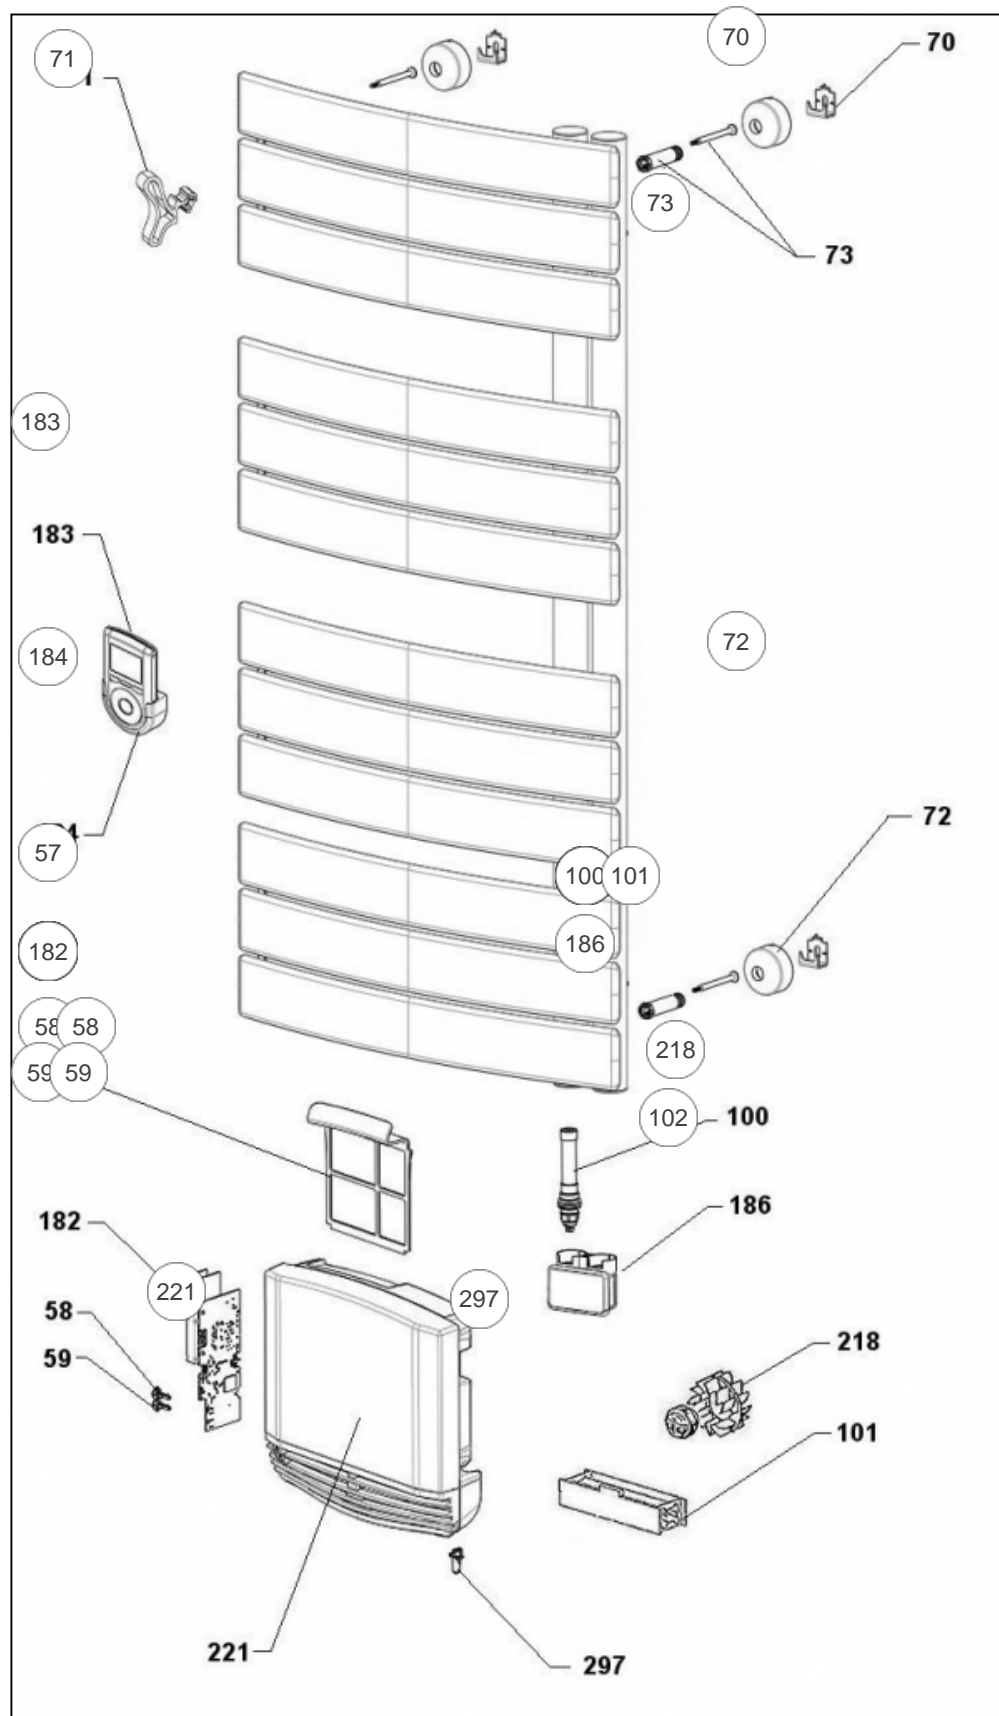

Sauter

Produits

Référence	Nom	Lettre
592220	SAUTER RSSV VENISE 2000W BLC	C

Paramètres

Référence	Puissance (W)	Lettre
592220	2000	C

Références

Repère	Libellé	C
57	FILTRE POUR BLOC VENTILATION	088104
58	BOUTON TURBO BLOC VENTILATION <i>avant/before 14.29</i>	082094
58	BOUTON ON BLOC VENTILATION <i>depuis/since 14.29</i>	082211
59	BOUTON ON/OFF BLOC VENTILATION <i>avant/before 14.29</i>	082095
59	BOUTON OFF BLOC VENTILATION <i>depuis/since 14.29</i>	082212
70	CROCHETS FIXATIONS MURALES (X4)	098106
71	KIT PATERES X2 BLANC SATIN	094033
72	CACHE FIXATION MURALE BLC (X4)	899806
73	ENTRETOISE + VIS (MODELE LONG) X4	098289
100	RESISTANCE PILOTEE 1000W + JOINT	086654
101	CABLE TP/THERMOSTAT PVCD PIVD/FIX BLANC	083610
102	RESISTANCE 1000W POUR BLOC VENTILATION	086407
182	CARTE ELECT. SEULE LPO MO/D 2000W PROG.9	087261
183	COMMANDE DIGITALE SAUTER + SUPPORT	087978
184	SUPPORT COMMANDE DEPORTEE	098350
186	BOITIER PLASTIQUE INFERIEUR	091367
218	ENSEMBLE MOTEUR + HELICE + BAGUE	088067
221	BLOC VENTILATION (SANS CARTE REGULATION)	088101
297	SONDE BLOC VENTILATION L535MM	082093