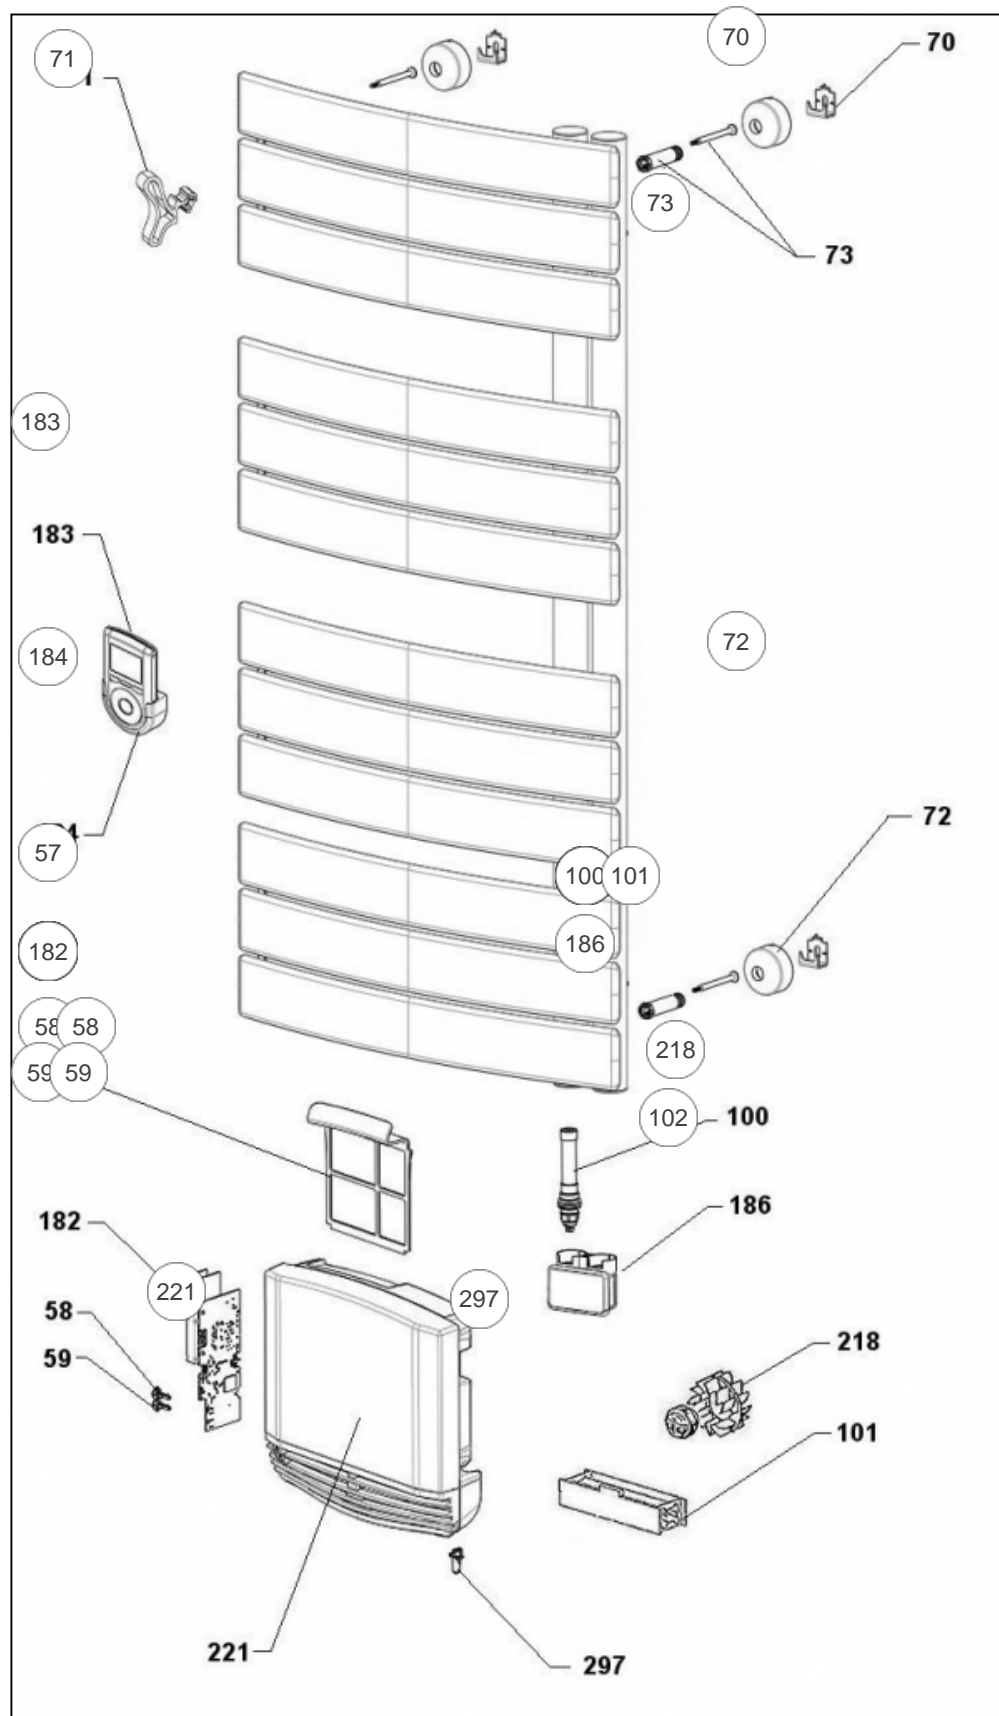

Sauter

Produits

Référence	Nom	Lettre
592217	VENISE MATG 1750W BLC	B

Paramètres

Référence	Puissance (W)	Lettre
592217	1750	B

Références

Repère	Libellé	B
57	FILTRE POUR BLOC VENTILATION	088104
58	BOUTON TURBO BLOC VENTILATION <i>avant/before 14.29</i>	082094
58	BOUTON ON BLOC VENTILATION <i>depuis/since 14.29</i>	082211
59	BOUTON ON/OFF BLOC VENTILATION <i>avant/before 14.29</i>	082095
59	BOUTON OFF BLOC VENTILATION <i>depuis/since 14.29</i>	082212
70	CROCHETS FIXATIONS MURALES (X4)	098106
71	KIT PATERES X2 BLANC SATIN	094033
72	CACHE FIXATION MURALE BLC (X4)	899806
73	ENTRETOISE + VIS (MODELE LONG) X4	098289
100	RESISTANCE PILOTEE 750W + JOINT	086653
101	CABLE TP/THERMOSTAT PVCD PIVD/FIX BLANC	083610
102	RESISTANCE 1000W POUR BLOC VENTILATION	086407
182	CARTE ELECT. SEULE LPO MO/D 1750W PROG.8	087260
183	COMMANDE DIGITALE SAUTER + SUPPORT	087978
184	SUPPORT COMMANDE DEPORTEE	098350
186	BOITIER PLASTIQUE INFERIEUR	091367
218	ENSEMBLE MOTEUR + HELICE + BAGUE	088067
221	BLOC VENTILATION (SANS CARTE REGULATION)	088101
297	SONDE BLOC VENTILATION L535MM	082093