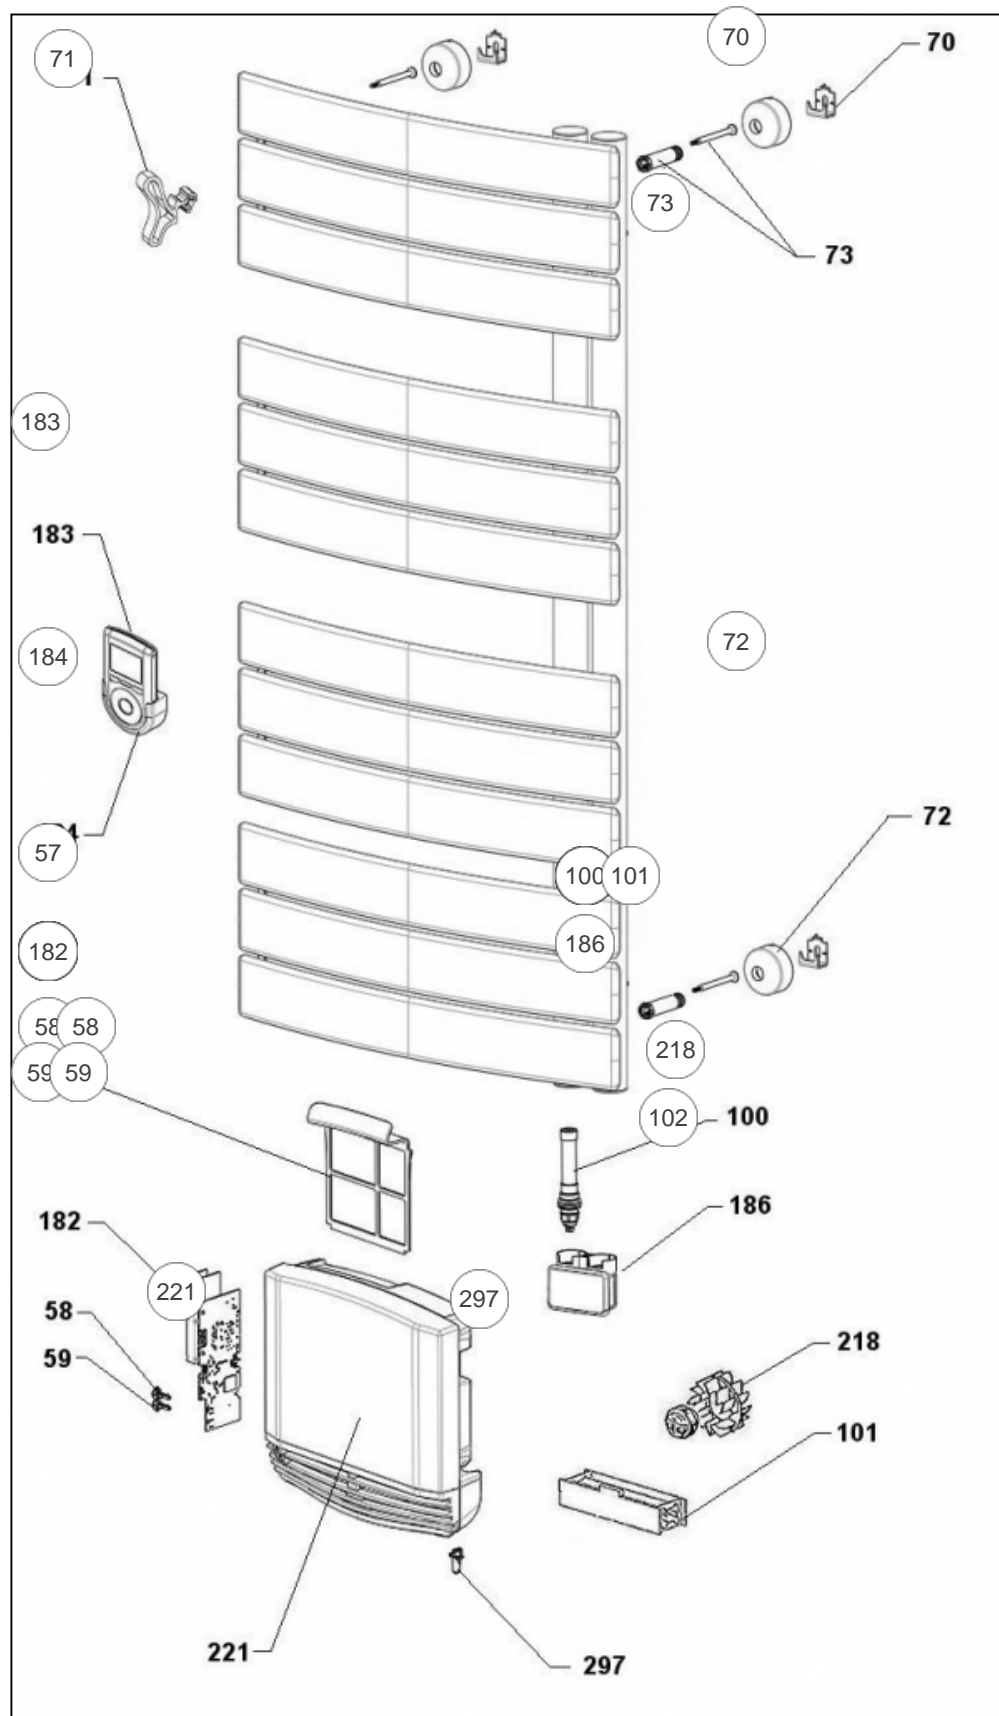

Sauter

Produits

Référence	Nom	Lettre
592215	VENISE MATG 1500W BLC	A

Paramètres

Référence	Puissance (W)	Lettre
592215	1500	A

Références

Repère	Libellé	A
57	FILTRE POUR BLOC VENTILATION	088104
58	BOUTON TURBO BLOC VENTILATION <i>avant/before 14.29</i>	082094
58	BOUTON ON BLOC VENTILATION <i>depuis/since 14.29</i>	082211
59	BOUTON ON/OFF BLOC VENTILATION <i>avant/before 14.29</i>	082095
59	BOUTON OFF BLOC VENTILATION <i>depuis/since 14.29</i>	082212
70	CROCHETS FIXATIONS MURALES (X4)	098106
71	KIT PATERES X2 BLANC SATIN	094033
72	CACHE FIXATION MURALE BLC (X4)	899806
73	ENTRETOISE + VIS (MODELE LONG) X4	098289
100	RESISTANCE PILOTEE 500W + JOINT	086652
101	CABLE TP/THERMOSTAT PVCD PIVD/FIX BLANC	083610
102	RESISTANCE 1000W POUR BLOC VENTILATION	086407
182	CARTE ELECT. SEULE LPO MO/D 2000W PROG.9	087261
183	COMMANDE DIGITALE SAUTER + SUPPORT	087978
184	SUPPORT COMMANDE DEPORTEE	098350
186	BOITIER PLASTIQUE INFERIEUR	091367
218	ENSEMBLE MOTEUR + HELICE + BAGUE	088067
221	BLOC VENTILATION (SANS CARTE REGULATION)	088101
297	SONDE BLOC VENTILATION L535MM	082093