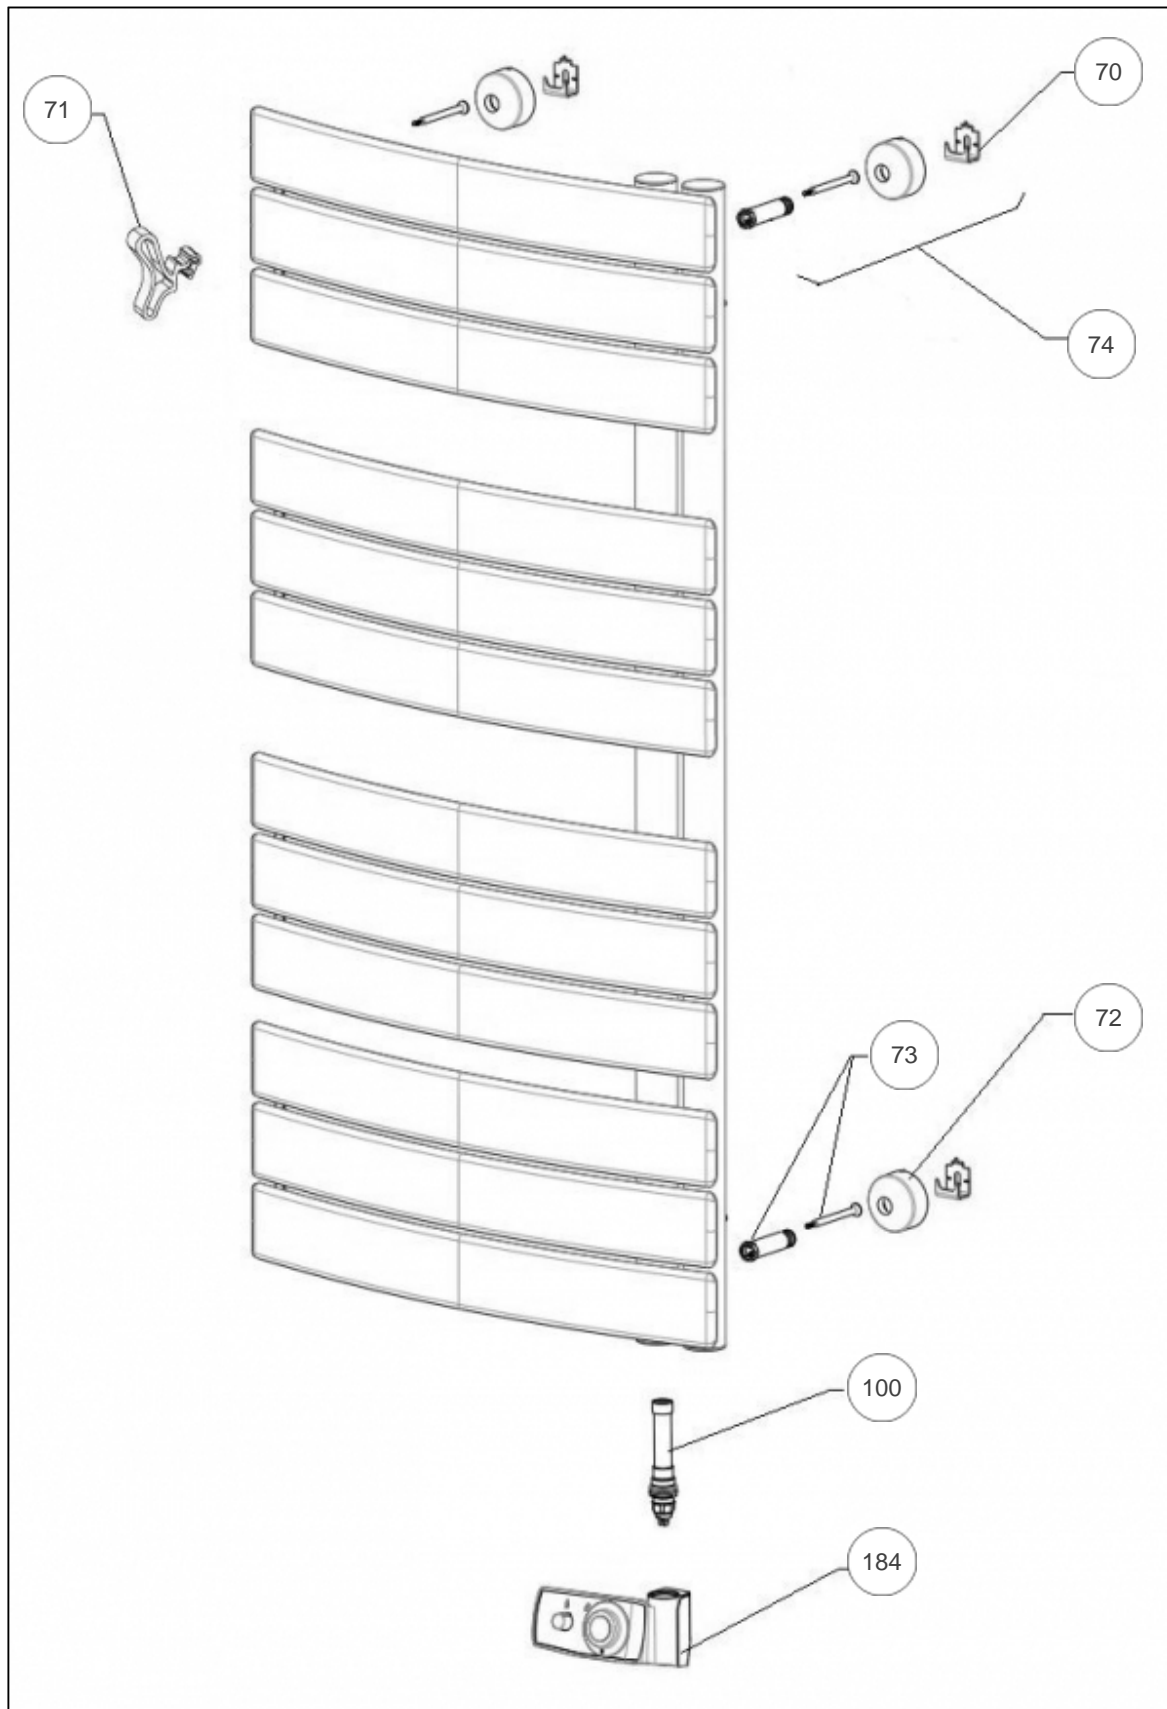

Sauter

Produits

Référence	Nom	Lettre
592405	VENISE ETROIT MATD 0500W BLC	A

Paramètres

Référence	Puissance (W)	Lettre
592405	500	A

Références

Repère	Libellé	A
70	CROCHETS FIXATIONS MURALES (X4)	098106
71	KIT PATERES X2 BLANC SATIN	094033
72	CACHE FIXATION MURALE BLC (X4)	899806
73	ENTRETOISE + VIS (MODELE LONG) X4	098289
74	KIT FIXATIONS +CACHES +ENTRETOISES X4	098510
100	RESISTANCE 500W + JOINT	086397
184	BOITIER THERMOSTAT COMPLET SAUTER	087976