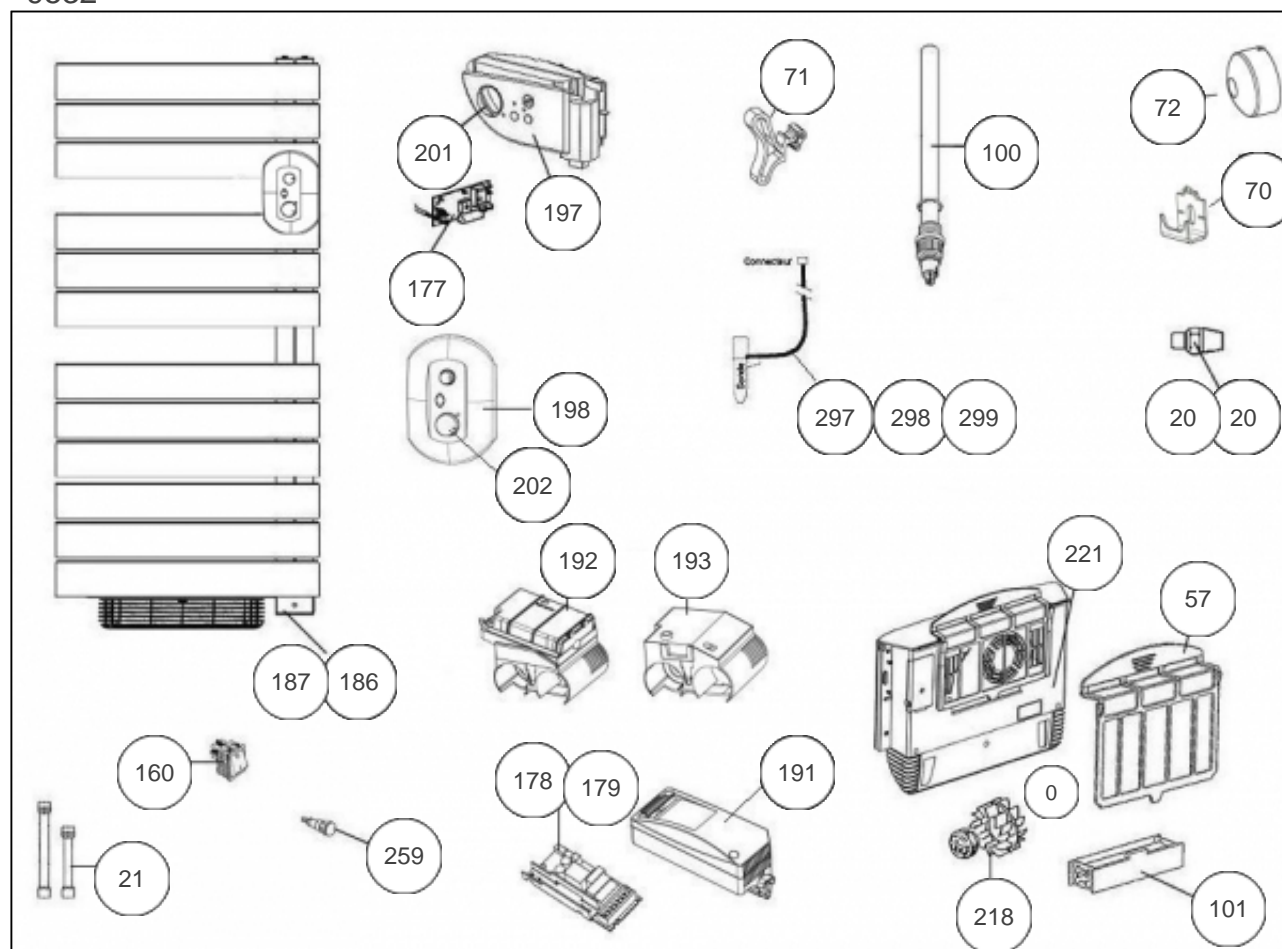

Sauter

Produits

Référence	Nom	Lettre
592303	SAUTER SSV VENISE SLIM 0300W	G

2009 Semaine 28 -> nouveau boitier thermostat

Paramètres

Référence	Puissance (W)	Tension (V)	Lettre
592303	300	230	G

9532

Références

Repère	Libellé	G
20	BOUCHON 15/21 + JOINT SSV FLUIDE	088034
70	CROCHETS FIXATIONS MURALES (X4)	098106
71	KIT PATERES X2 BLANC SATIN	094033
72	CACHE FIXATION MURALE BLC (X4)	899806
100	RESISTANCE 300W	086192
178	CARTE DE PUISSANCE (MODELE CLASSIQUE)	087126
191	BOITIER PLASTIQUE NU (PUISSANCE)	091091
192	BOITIER INFERIEUR INTERFACE (MOD. ELECT)	091089
198	BOITIER THERMOSTAT COMPLET + MOLETTES	087828
202	MOLETTE THERMOSTAT	090055
297	SONDE DE THERMOSTAT	081093