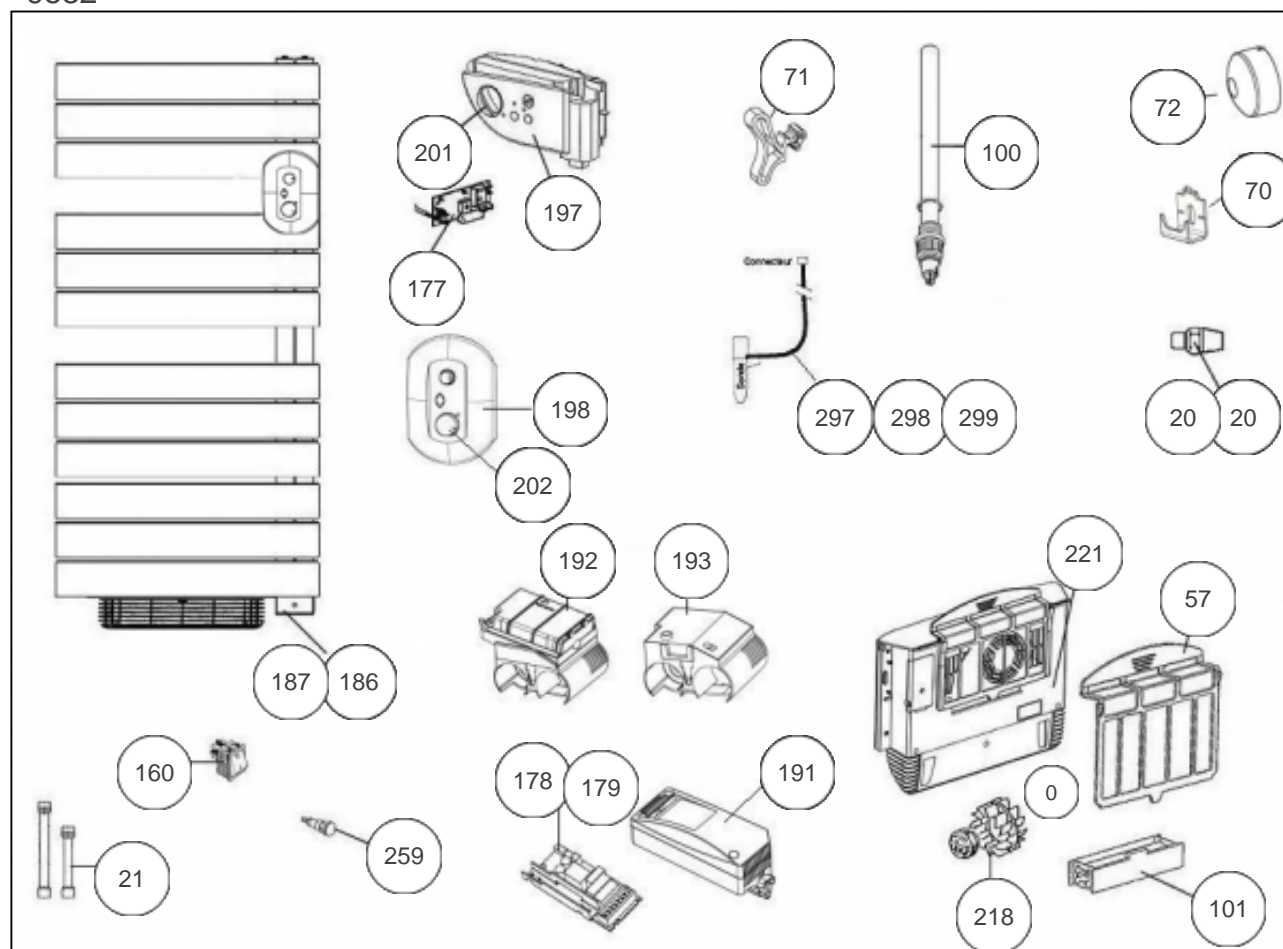

Sauter

Produits

Référence	Nom	Lettre
592020	SAUTER VENISE 2 VENTILO 2000W	F

2009 Semaine 28 -> nouveau boitier thermostat

Paramètres

Référence	Puissance (W)	Tension (V)	Couleur	Lettre
592020	1000+1000	230	BLANC	F

9532

Références

Repère	Libellé	F
0	KIT FIXATIONS BLOC VENTILO <i>Non représenté</i>	098167
20	BOUCHON 15/21 + JOINT SSV FLUIDE	088034
20	BOUCHON PURGEUR 15/21 + JOINT SSV	088035
21	KIT RALLONGES 15/21 M/F L130 ET L180	088062
57	FILTRE POUR BLOC TURBINE SSV	088033
70	CROCHETS FIXATIONS MURALES (X4)	098106
71	KIT PATERES X2 BLANC SATIN	094033
72	CACHE FIXATION MURALE BLC (X4)	899806
100	RESISTANCE 1000W + JOINT	086107
101	RESISTANCE 1000W POUR BLOC TURBINE SSV	086097
160	INTERRUPTEUR	082025
177	THERMOSTAT ELECTRONIQUE 2000W <i>AVANT N° 0928</i>	087111
179	CARTE DE PUISSANCE (COMBINE / MIXTE) <i>DEPUIS N° 0928</i>	087127
186	BOITIER PLASTIQUE INFERIEUR <i>AVANT N° 0928</i>	091062
187	BOITIER PLASTIQUE INFERIEUR (VERSION MIX) <i>AVANT N° 0928</i>	091063
191	BOITIER PLASTIQUE NU (PUISSANCE) <i>DEPUIS N° 0928</i>	091091
192	BOITIER INFERIEUR INTERFACE (MOD. ELECT) <i>DEPUIS N° 0928</i>	091089
193	BOITIER INFERIEUR NU (MODELE MIXTE) <i>DEPUIS N° 0928</i>	091090
197	BOITIER PLASTIQUE + MOLETTES <i>AVANT N° 0928</i>	091066
198	BOITIER THERMOSTAT COMPLET + MOLETTES <i>DEPUIS N° 0928</i>	087828
202	MOLETTE THERMOSTAT <i>DEPUIS N° 0928</i>	090055
218	MOTO-TURBINE POUR BLOC VENTILATION	088032
221	BLOC DE VENTILATION COMPLET + FILTRE	899807
259	VOYANT ORANGE SSV FLUIDE MXT	082024

Références

Repère	Libellé	F
297	SONDE DE THERMOSTAT <i>DEPUIS N° 0928</i>	081093
298	FAISCEAU ELECTRIQUE + SONDE <i>AVANT N° 0928</i>	081074
299	FAISCEAU ELECTRIQUE + SONDE <i>AVANT N° 0928</i> <i>(VERSION MIXTE)</i>	081075