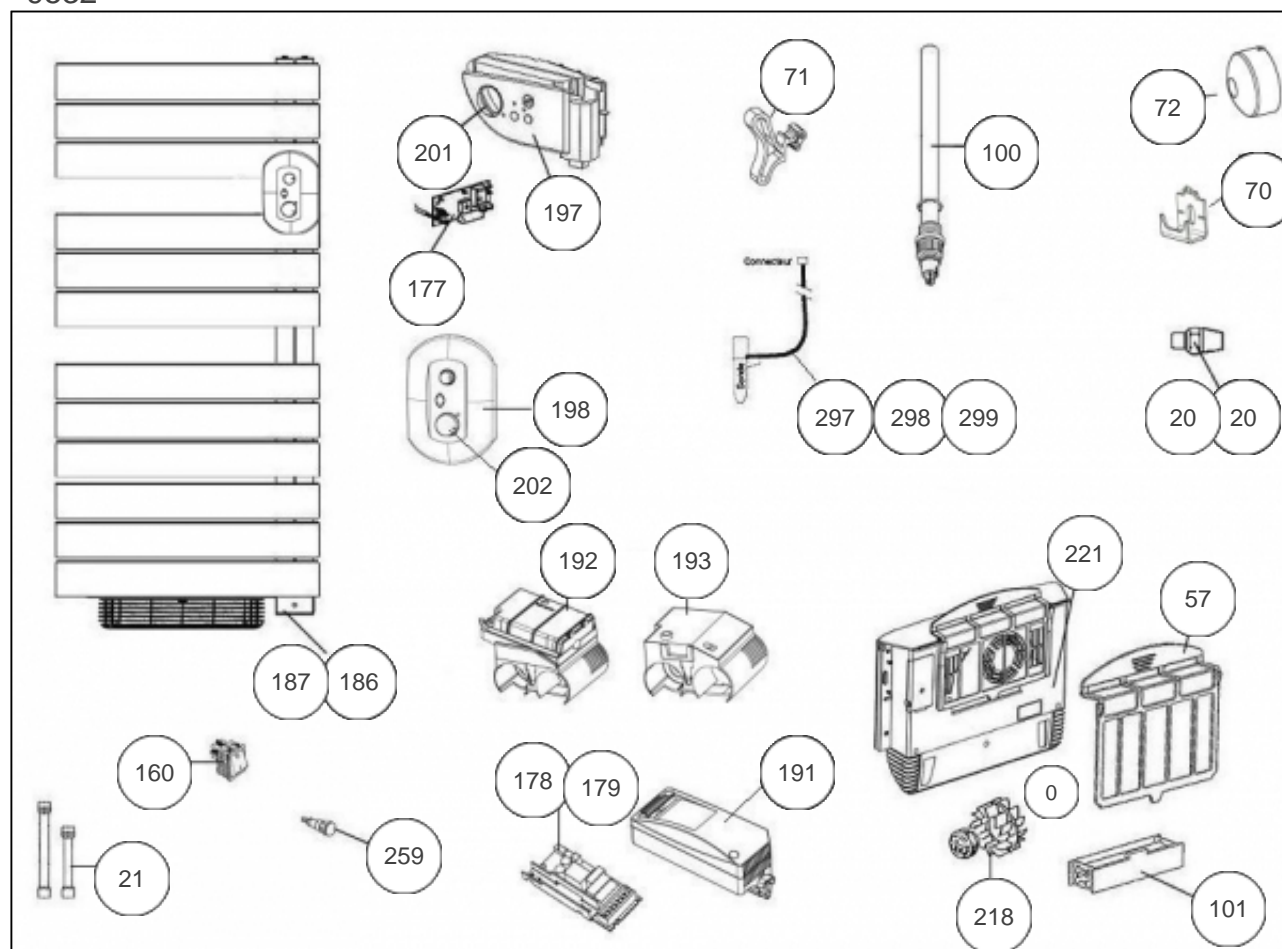

Sauter

Produits

Référence	Nom	Lettre
592015	SAUTER VENISE 2 VENTILO 1500W	D

2009 Semaine 28 -> nouveau boitier thermostat

Paramètres

Référence	Puissance (W)	Tension (V)	Couleur	Lettre
592015	500+1000	230	BLANC	D

9532

Références

Repère	Libellé	D
0	KIT FIXATIONS BLOC VENTILO <i>Non représenté</i>	098167
20	BOUCHON 15/21 + JOINT SSV FLUIDE	088034
20	BOUCHON PURGEUR 15/21 + JOINT SSV	088035
21	KIT RALLONGES 15/21 M/F L130 ET L180	088062
57	FILTRE POUR BLOC TURBINE SSV	088033
70	CROCHETS FIXATIONS MURALES (X4)	098106
71	KIT PATERES X2 BLANC SATIN	094033
72	CACHE FIXATION MURALE BLC (X4)	899806
100	RESISTANCE 500W + JOINT	086105
101	RESISTANCE 1000W POUR BLOC TURBINE SSV	086097
160	INTERRUPTEUR	082025
177	THERMOSTAT ELECTRONIQUE 1500 / 1750W <i>AVANT N° 0928</i>	087110
179	CARTE DE PUISSANCE (COMBINE / MIXTE) <i>DEPUIS N° 0928</i>	087127
186	BOITIER PLASTIQUE INFERIEUR <i>AVANT N° 0928</i>	091062
187	BOITIER PLASTIQUE INFERIEUR (VERSION MIX) <i>AVANT N° 0928</i>	091063
191	BOITIER PLASTIQUE NU (PUISSANCE) <i>DEPUIS N° 0928</i>	091091
192	BOITIER INFERIEUR INTERFACE (MOD. ELECT) <i>DEPUIS N° 0928</i>	091089
193	BOITIER INFERIEUR NU (MODELE MIXTE) <i>DEPUIS N° 0928</i>	091090
197	BOITIER PLASTIQUE + MOLETTES <i>AVANT N° 0928</i>	091066
198	BOITIER THERMOSTAT COMPLET + MOLETTES <i>DEPUIS N° 0928</i>	087828
202	MOLETTE THERMOSTAT <i>DEPUIS N° 0928</i>	090055
218	MOTO-TURBINE POUR BLOC VENTILATION	088032
221	BLOC DE VENTILATION COMPLET + FILTRE	899807
259	VOYANT ORANGE SSV FLUIDE MXT	082024

Références

Repère	Libellé	D
297	SONDE DE THERMOSTAT <i>DEPUIS N° 0928</i>	081093
298	FAISCEAU ELECTRIQUE + SONDE <i>AVANT N° 0928</i>	081074
299	FAISCEAU ELECTRIQUE + SONDE <i>AVANT N° 0928</i> <i>(VERSION MIXTE)</i>	081075