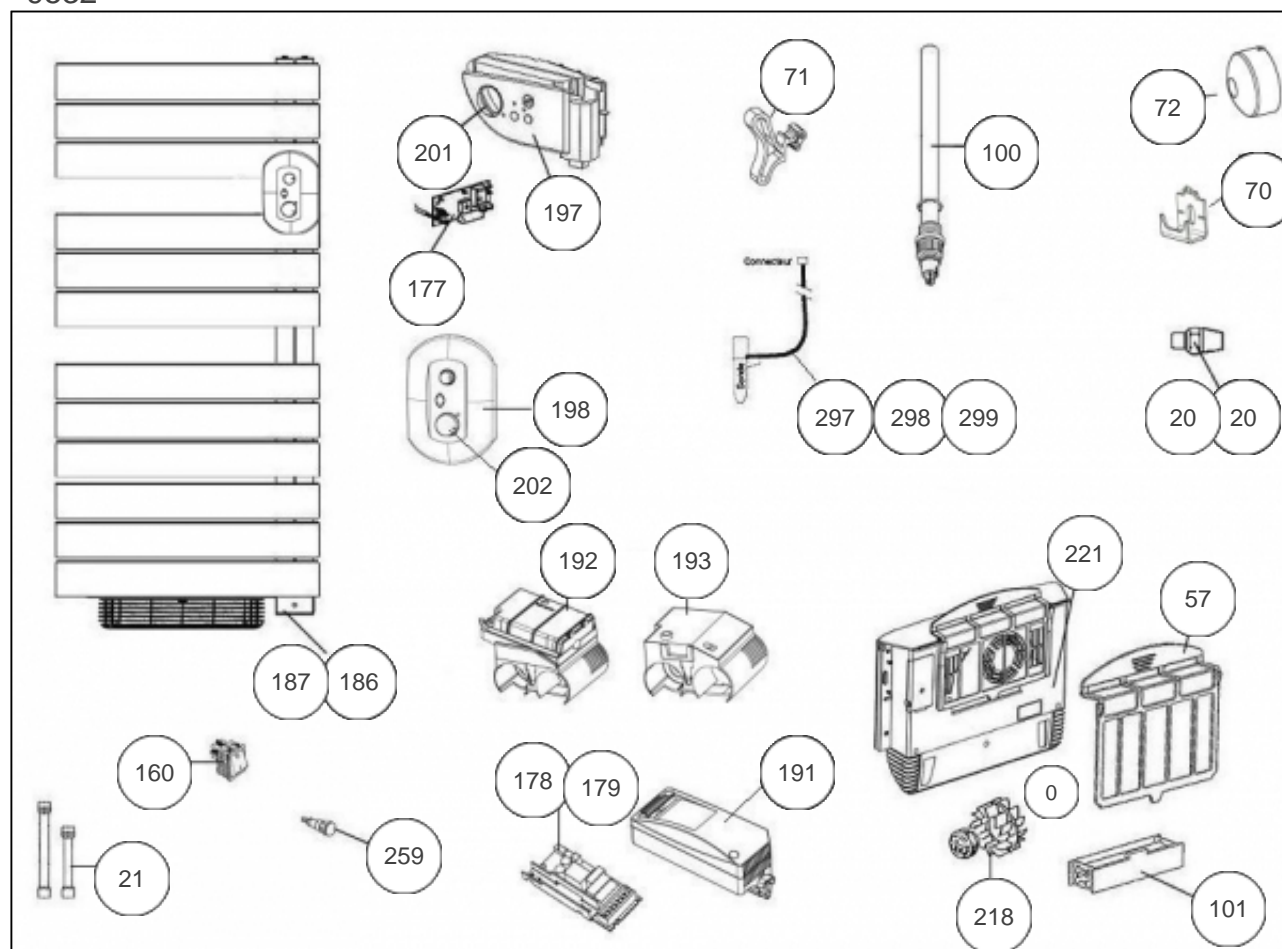

Sauter

Produits

Référence	Nom	Lettre
591015	SAUTER VENISE VENTILO 1500 W	D

2009 Semaine 28 -> nouveau boitier thermostat

Paramètres

Référence	Puissance (W)	Tension (V)	Capacité/Largeur	Couleur	Lettre
591015	500+1000	230		BLANC	D

9532

Références

Repère	Libellé	D
0	KIT FIXATIONS BLOC VENTILO <i>Non représenté</i>	098167
20	BOUCHON 15/21 + JOINT SSV FLUIDE	088034
20	BOUCHON PURGEUR 15/21 + JOINT SSV	088035
21	KIT RALLONGES 15/21 M/F L130 ET L180	088062
57	FILTRE POUR BLOC TURBINE SSV	088033
70	CROCHETS FIXATIONS MURALES (X4)	098106
71	KIT PATERES X2 BLANC SATIN	094033
72	CACHE FIXATION MURALE BLC (X4)	899806
100	RESISTANCE 500W + JOINT	086105
101	RESISTANCE 1000W POUR BLOC TURBINE SSV	086097
160	INTERRUPTEUR	082025
177	THERMOSTAT ELECTRONIQUE 1500 / 1750W <i>AVANT N° 0928</i>	087110
179	CARTE DE PUISSANCE (COMBINE / MIXTE) <i>DEPUIS N° 0928</i>	087127
186	BOITIER PLASTIQUE INFERIEUR <i>AVANT N° 0928</i>	091062
187	BOITIER PLASTIQUE INFERIEUR (VERSION MIX) <i>AVANT N° 0928</i>	091063
191	BOITIER PLASTIQUE NU (PUISSANCE) <i>DEPUIS N° 0928</i>	091091
192	BOITIER INFERIEUR INTERFACE (MOD. ELECT) <i>DEPUIS N° 0928</i>	091089
193	BOITIER INFERIEUR NU (MODELE MIXTE) <i>DEPUIS N° 0928</i>	091090
197	BOITIER PLASTIQUE + MOLETTES <i>AVANT N° 0928</i>	091066
198	BOITIER THERMOSTAT COMPLET + MOLETTES <i>DEPUIS N° 0928</i>	087828
202	MOLETTE THERMOSTAT <i>DEPUIS N° 0928</i>	090055
218	MOTO-TURBINE POUR BLOC VENTILATION	088032
221	BLOC DE VENTILATION COMPLET + FILTRE	899807
259	VOYANT ORANGE SSV FLUIDE MXT	082024

Références

Repère	Libellé	D
297	SONDE DE THERMOSTAT <i>DEPUIS N° 0928</i>	081093
298	FAISCEAU ELECTRIQUE + SONDE <i>AVANT N° 0928</i>	081074
299	FAISCEAU ELECTRIQUE + SONDE <i>AVANT N° 0928</i> <i>(VERSION MIXTE)</i>	081075