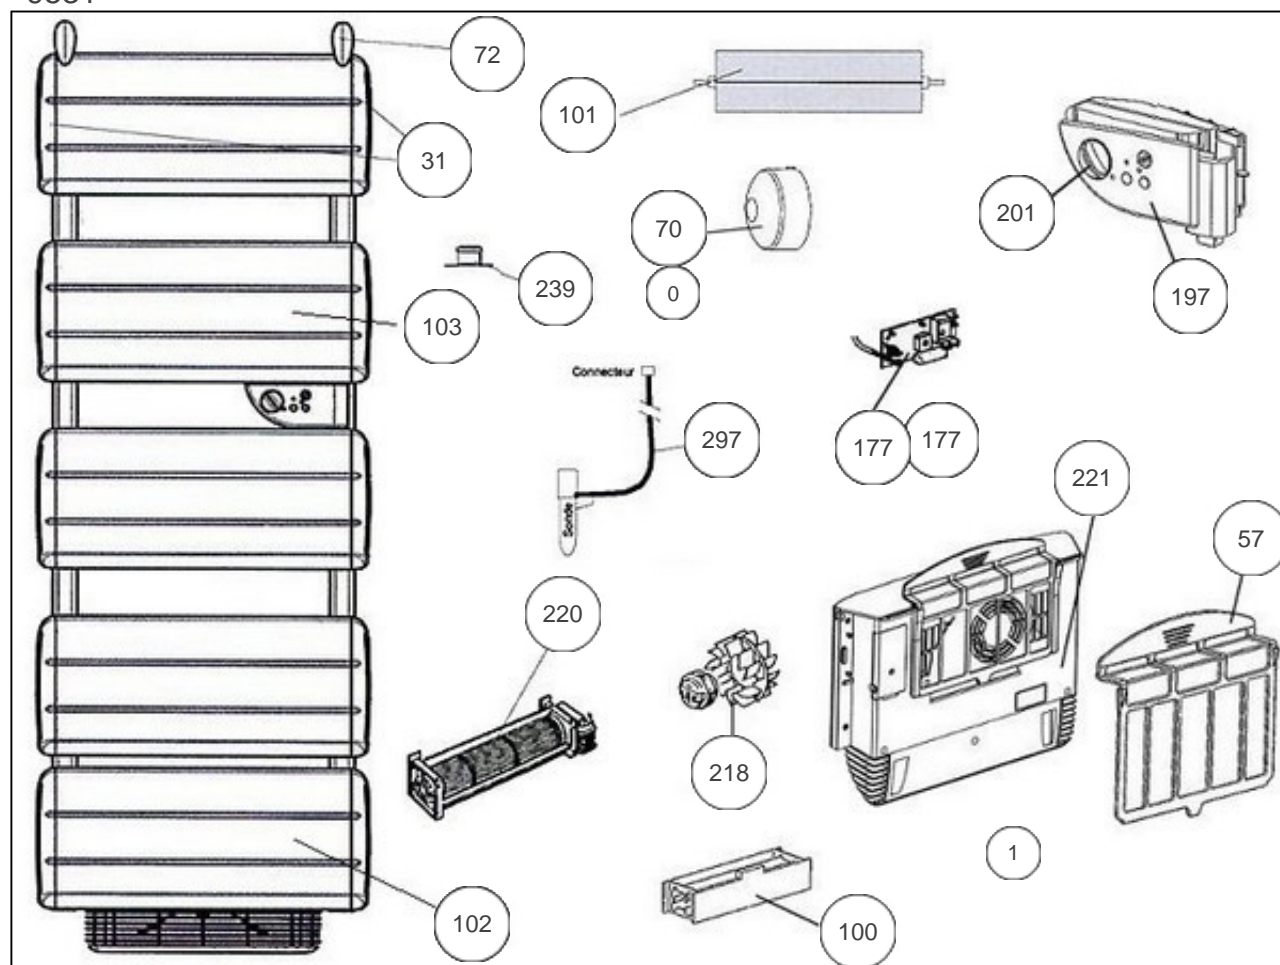

Sauter

Produits

Référence	Nom	Lettre
597017	SAUTER RSSV TENERE 1750W BLC	E

Constructeur No 344

Paramètres

Référence	Puissance (W)	Tension (V)	Capacité/Largeur	Couleur	Lettre
597017	750+1000	230		BLANC	E

9531

Références

Repère	Libellé	E
0	CROCHETS FIXATIONS MURALES (X4)	098106
1	KIT FIXATIONS BLOC VENTILO	098165
31	ENJOLIVEURS D + G	093031
57	FILTRE ANTI-POUSSIERES <i>avant/before 0350</i>	899814
70	CACHE FIXATION MURALE BLC (X4)	899806
72	PATERE	094024
100	RESISTANCE 1000W POUR BLOC TURBINE SSV <i>depuis/since 0350</i>	086097
101	CORPS DE CHAUFFE ALU 150W	086286
102	MODULE CHAUFFANT BAS	086312
103	MODULE CHAUFFANT	086313
177	PLATINE THERMOSTAT <i>depuis/since 0615</i>	087113
177	PLATINE THERMOSTAT <i>avant/before 0615</i>	087073
197	BOITIER PLASTIQUE SEUL + MOLETTES	091057
201	MOLETTE DE TEMPERATURE	090054
218	MOTO-TURBINE POUR BLOC VENTILATION <i>depuis/since 0350</i>	088032
220	ENSEMBLE MOTEUR + VENTILATEUR <i>avant/before 0350</i>	899809
221	BLOC DE VENTILATION COMPLET + FILTRE	899807
239	LIMITEUR DE TEMPERATURE	085038
297	FAISCEAU + SONDE 750W COMBINE	081043