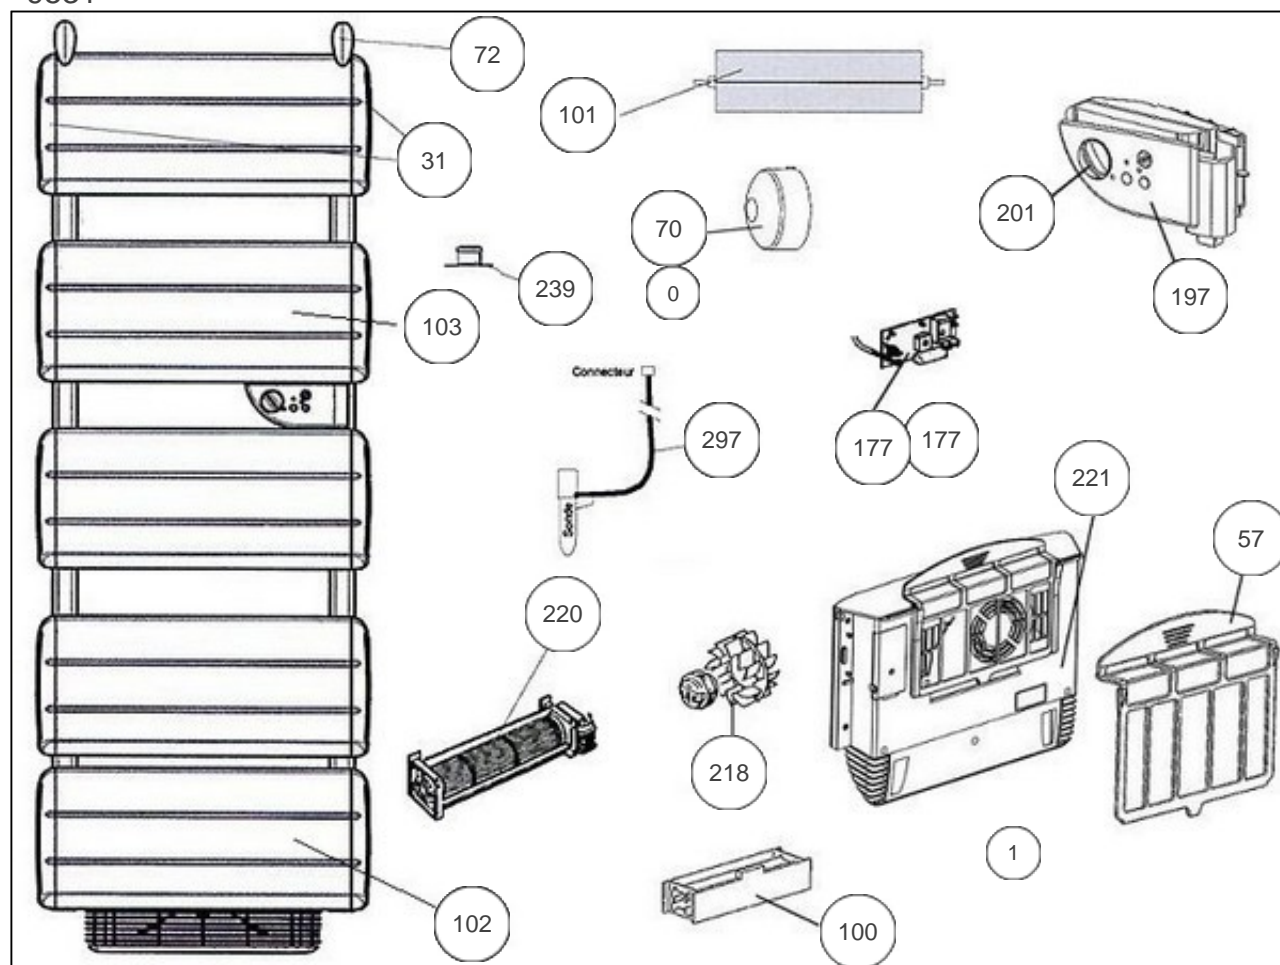

Sauter

Produits

Référence	Nom	Lettre
597016	SAUTER RSS TENERE VENTILO 1600W	D

Constructeur No 344

Paramètres

Référence	Puissance (W)	Tension (V)	Capacité/Largeur	Couleur	Lettre
597016	600+1000	230		BLANC	D

9531

Références

Repère	Libellé	D
0	CROCHETS FIXATIONS MURALES (X4)	098106
1	KIT FIXATIONS BLOC VENTILO	098165
31	ENJOLIVEURS D + G	093031
57	FILTRE ANTI-POUSSIÈRES <i>avant/before 0350</i>	899814
70	CACHE FIXATION MURALE BLC (X4)	899806
72	PATERE	094024
100	RESISTANCE 1000W POUR BLOC TURBINE SSV <i>depuis/since 0350</i>	086097
101	CORPS DE CHAUFFE ALU 150W	086286
102	MODULE CHAUFFANT BAS	086312
103	MODULE CHAUFFANT	086313
177	PLATINE THERMOSTAT <i>06.depuis/since 0615</i>	087113
177	PLATINE THERMOSTAT <i>avant/before 0615</i>	087073
197	BOITIER PLASTIQUE SEUL + MOLETTES	091057
201	MOLETTE DE TEMPERATURE	090054
218	MOTO-TURBINE POUR BLOC VENTILATION <i>depuis/since 0350</i>	088032
220	ENSEMBLE MOTEUR + VENTILATEUR <i>avant/before 0350</i>	899809
221	BLOC DE VENTILATION COMPLET + FILTRE	899807
239	LIMITEUR DE TEMPERATURE	085038
297	FAISCEAU + SONDE 600W COMBINE	081042