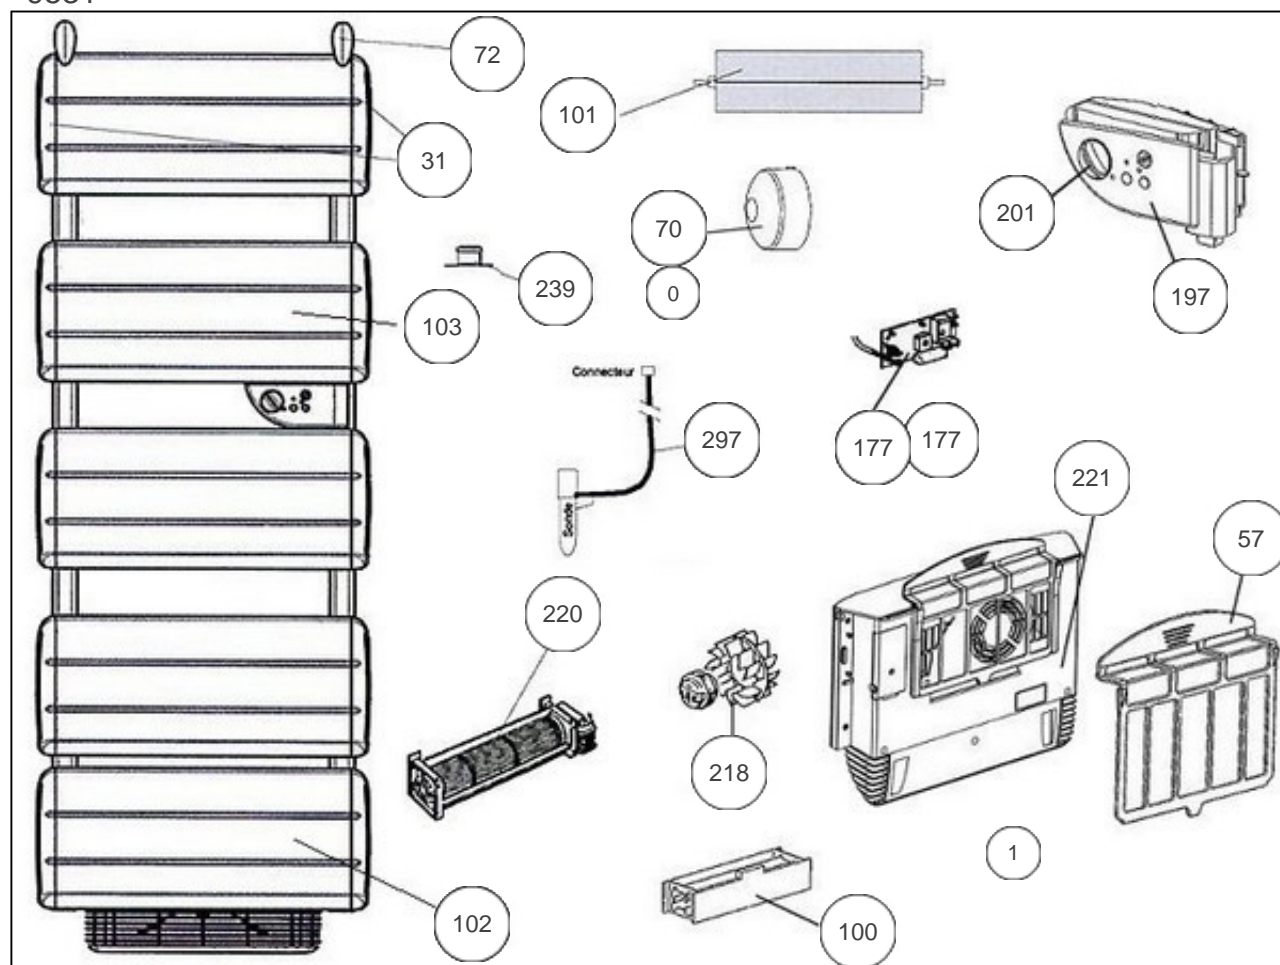

### Produits

Référence	Nom	Lettre
597009	SAUTER RSS TENERE 900W	C

Constructeur No 344

### Paramètres

Référence	Puissance (W)	Tension (V)	Capacité/Largeur	Couleur	Lettre
597009	900	230		BLANC	C

9531