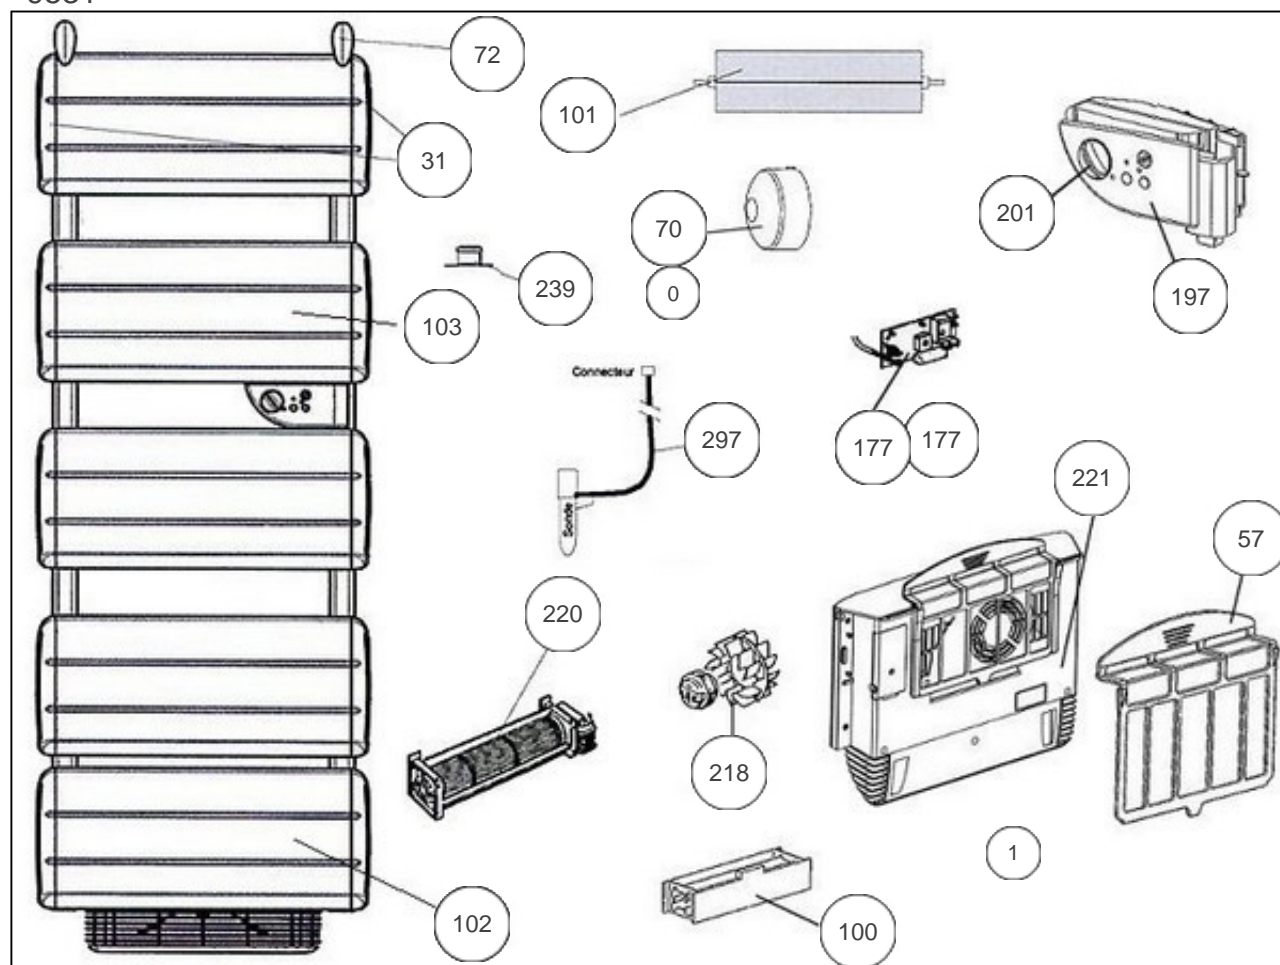

Sauter

Produits

Référence	Nom	Lettre
597007	SAUTER RSS TENERE 750W	B

Constructeur No 344

Paramètres

Référence	Puissance (W)	Tension (V)	Capacité/Largeur	Couleur	Lettre
597007	750	230		BLANC	B

9531

Références

Repère	Libellé	B
0	CROCHETS FIXATIONS MURALES (X4)	098106
31	ENJOLIVEURS D + G	093031
70	CACHE FIXATION MURALE BLC (X4)	899806
72	PATERE	094024
101	CORPS DE CHAUFFE ALU 150W	086286
102	MODULE CHAUFFANT BAS	086312
103	MODULE CHAUFFANT	086313
177	THERMOSTAT <i>avant/before 0615</i>	087071
177	THERMOSTAT (MODELE CLASSIQUE) <i>depuis/since 0615</i>	087112
197	BOITIER PLASTIQUE SEUL + MOLETTES	091057
201	MOLETTE DE TEMPERATURE	090054
239	LIMITEUR DE TEMPERATURE	085038
297	FAISCEAU SONDE 750W CLASSIQUE	081040