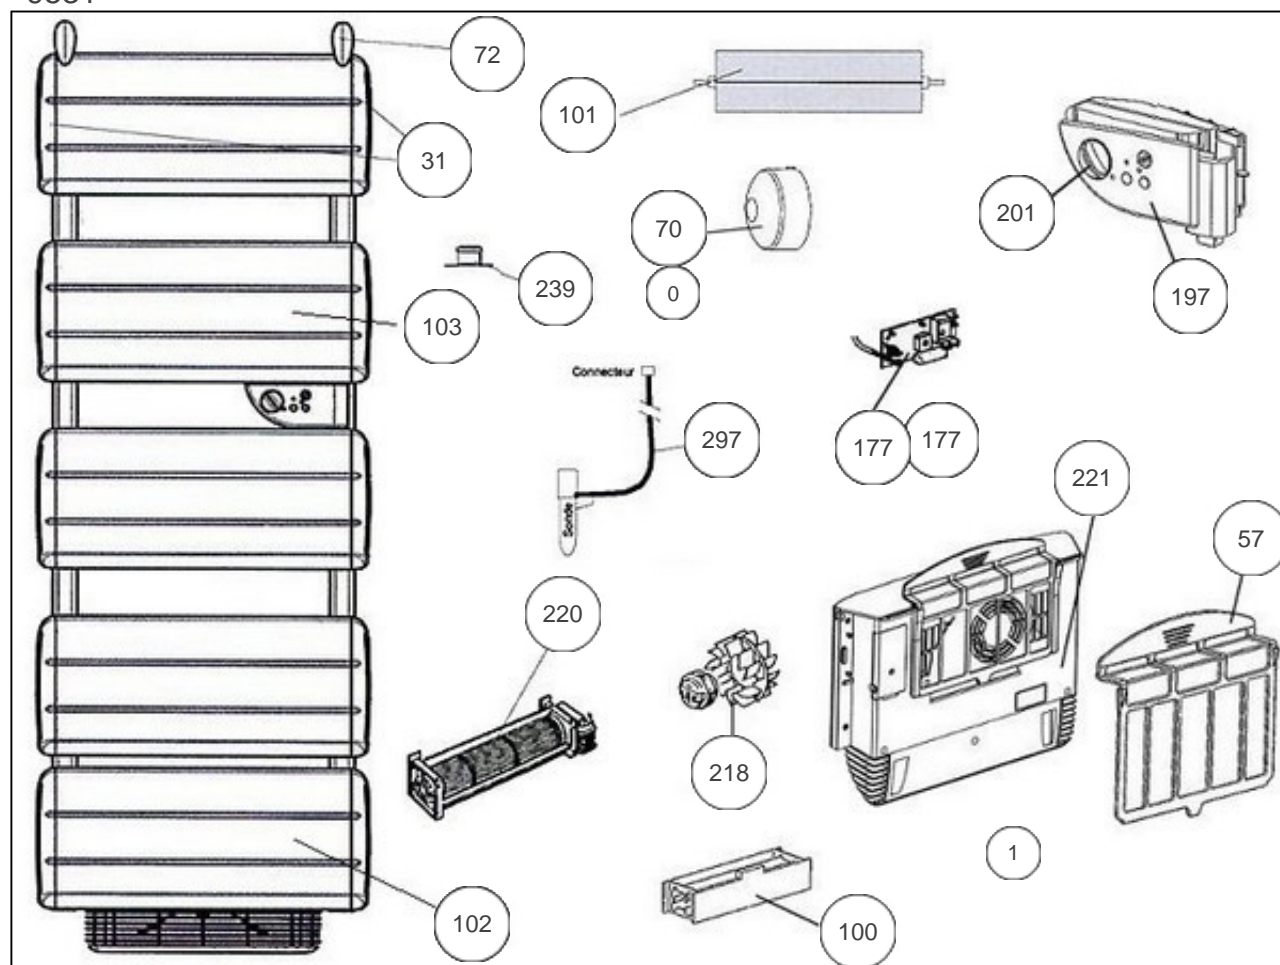

Sauter

Produits

Référence	Nom	Lettre
597006	SAUTER RSS TENERE 600W	A

Constructeur No 344

Paramètres

Référence	Puissance (W)	Tension (V)	Capacité/Largeur	Couleur	Lettre
597006	600	230		BLANC	A

9531

Références

Repère	Libellé	A
0	CROCHETS FIXATIONS MURALES (X4)	098106
31	ENJOLIVEURS D + G	093031
70	CACHE FIXATION MURALE BLC (X4)	899806
72	PATERE	094024
101	CORPS DE CHAUFFE ALU 150W	086286
102	MODULE CHAUFFANT BAS	086312
103	MODULE CHAUFFANT	086313
177	THERMOSTAT <i>avant/before 0615</i>	087071
177	THERMOSTAT (MODELE CLASSIQUE) <i>depuis/since 0615</i>	087112
197	BOITIER PLASTIQUE SEUL + MOLETTES	091057
201	MOLETTE DE TEMPERATURE	090054
239	LIMITEUR DE TEMPERATURE	085038
297	FAISCEAU + SONDE 600W CLASSIQUE	081039