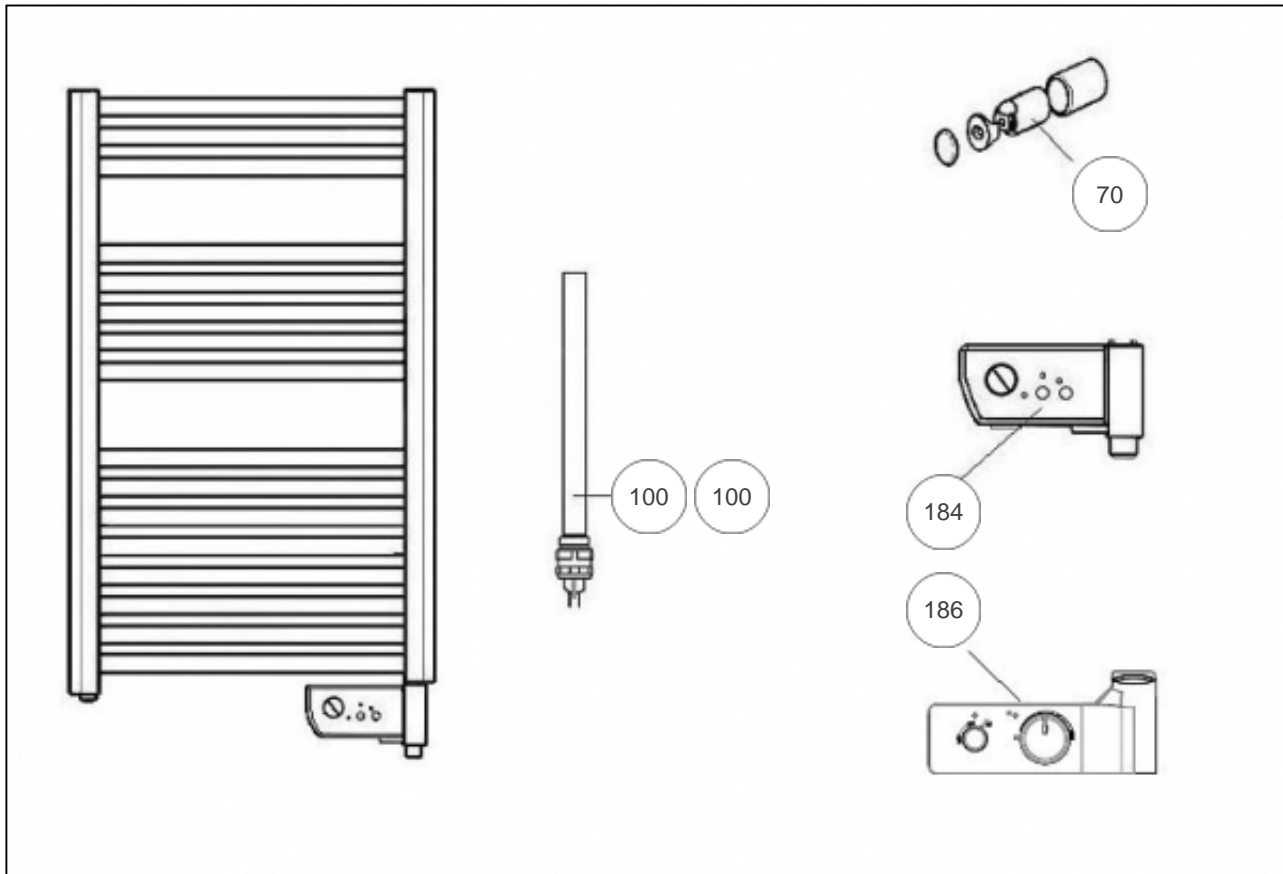

Sauter

Produits

Référence	Nom	Lettre
573897	SAUTER RSSV SEVILLE 0750W NOIR	A

Paramètres

Référence	Puissance (W)	Tension (V)	Lettre
573897	750	230	A

Références

Repère	Libellé	A
70	KIT FIXATIONS MURALES (NOIR)	098283
100	RESISTANCE 750W <i>avant 1133</i>	086180
100	RESISTANCE 750W SFEG <i>après 1133</i>	086194
184	BOITIER THERMOSTAT COMPLET (NOIR) <i>avant 1133</i> <i>Remplacement possible par nouveau boitier 087905. Prévoir impérativement résistance 086194 nécessaire à l'adaptation</i>	087854
186	BOITIER THERMOSTAT SEVILLE 750W <i>après 1133</i>	087905